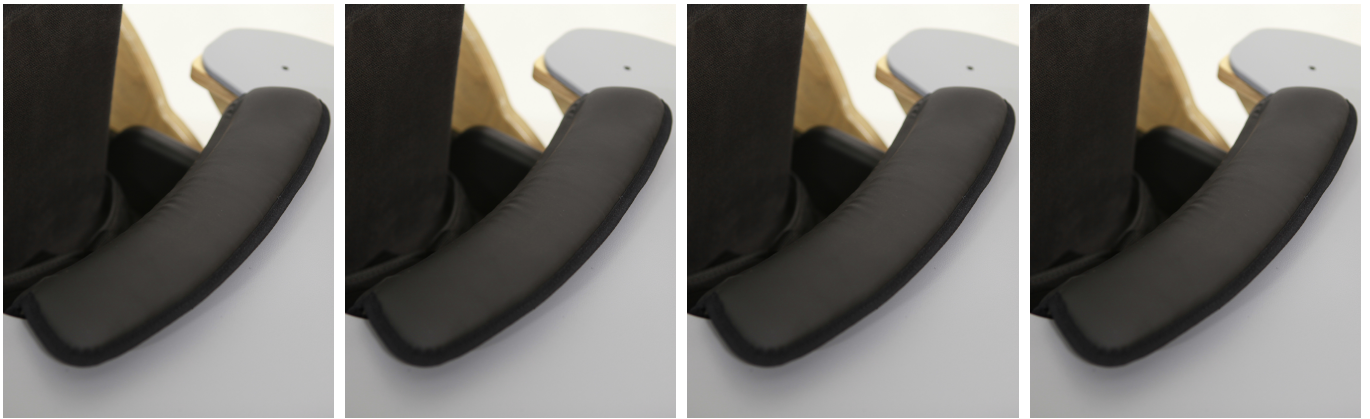

## Relleno mesa Bee

Acolchado extra en el borde de la mesa. Se acopla de forma sencilla con velcro y es fácil de limpiar con tela de PU.

## Modelos y tallas

- JX-NT08      Relleno mesa - Talla única