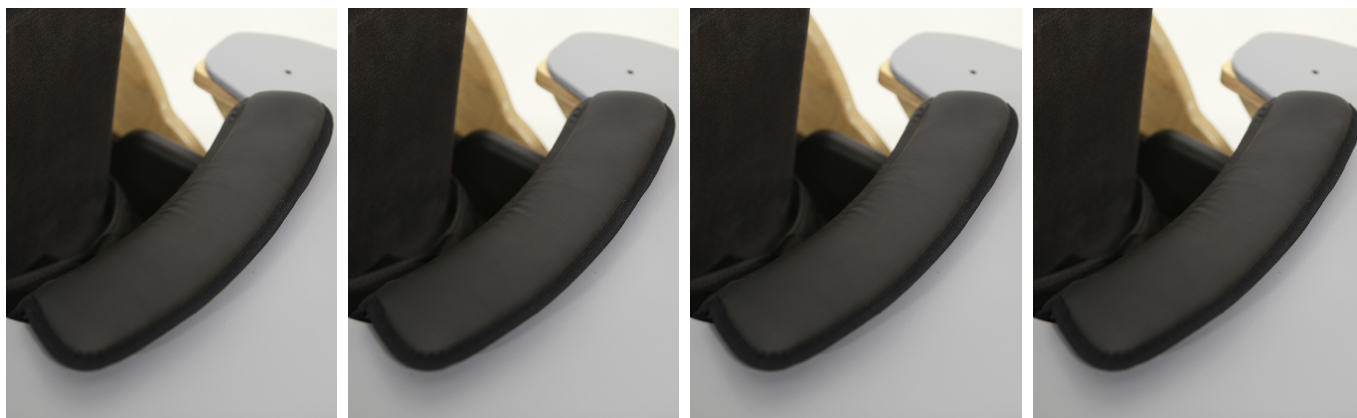

Relleno mesa Bee

Acolchado extra en el borde de la mesa. Se acopla de forma sencilla con velcro y es fácil de limpiar con tela de PU.

Modelos y tallas

- JX-NT08 Relleno mesa - Talla única