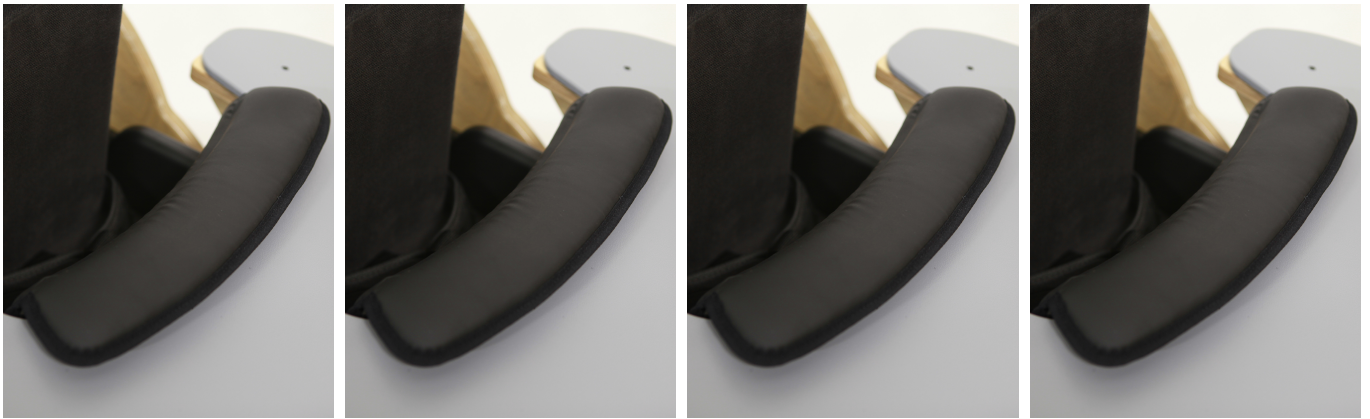

Relleno mesa Bee

Acolchado extra en el borde de la mesa. Se acopla de forma sencilla con velcro y es fácil de limpiar con tela de PU.

Modelos y tallas

- JX-NT08 Relleno mesa - Talla única