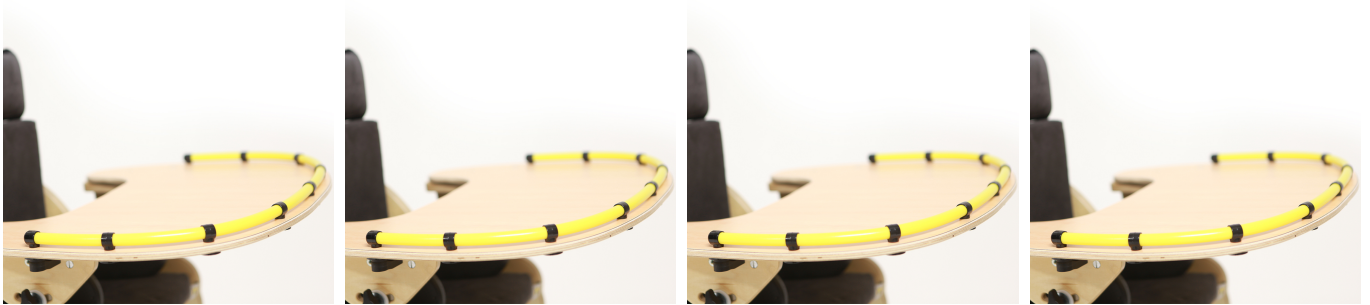

## Taula Bee

La taula és una superfície útil pel treball, l'alimentació o el joc, de material higiènic i fàcil de netejar. Les vores de la taula estan contrastats amb un ribet de color particularment útil pels nens amb discapacitat visual i també ajuda a que no caiguin els objectes que estan sobre de la taula. Imprescindible amb reposabraços.

### Models i talles

- JX-NT01      Taula - Talla única