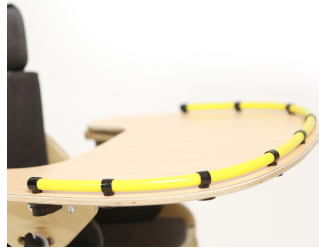

## Taula Bee

La taula és una superfície útil pel treball, l'alimentació o el joc, de material higiènic i fàcil de netejar. Les vores de la taula estan contrastats amb un ribet de color particularment útil pels nens amb discapacitat visual i també ajuda a que no caiguin els objectes que estan sobre de la taula. Imprescindible amb reposabraços.

### Models i talles

- JX-NT01      Taula - Talla única