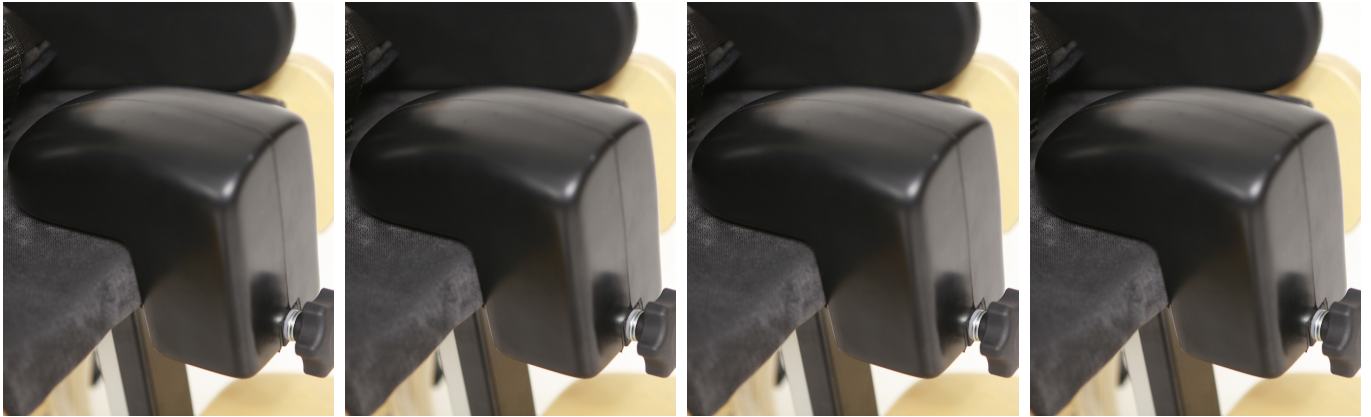

Tac abductor Bee

Disponible en dos tamanyes per a proporcionar diferents nivells d'abducció.

Models i talles

- JX-GL24 Tac abductor - Talla 0
- JX-GL06 Tac abductor - Talla 1