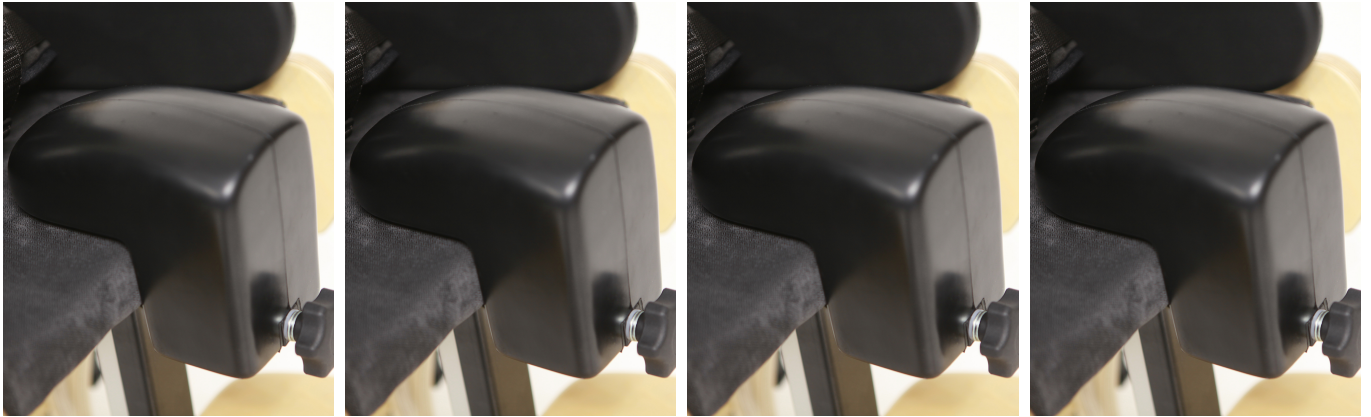

Tac abductor Bee

Disponible en dos tamanys per a proporcionar diferents nivells d'abducció.

Models i talles

- JX-GL24 Tac abductor - Talla 0
- JX-GL06 Tac abductor - Talla 1