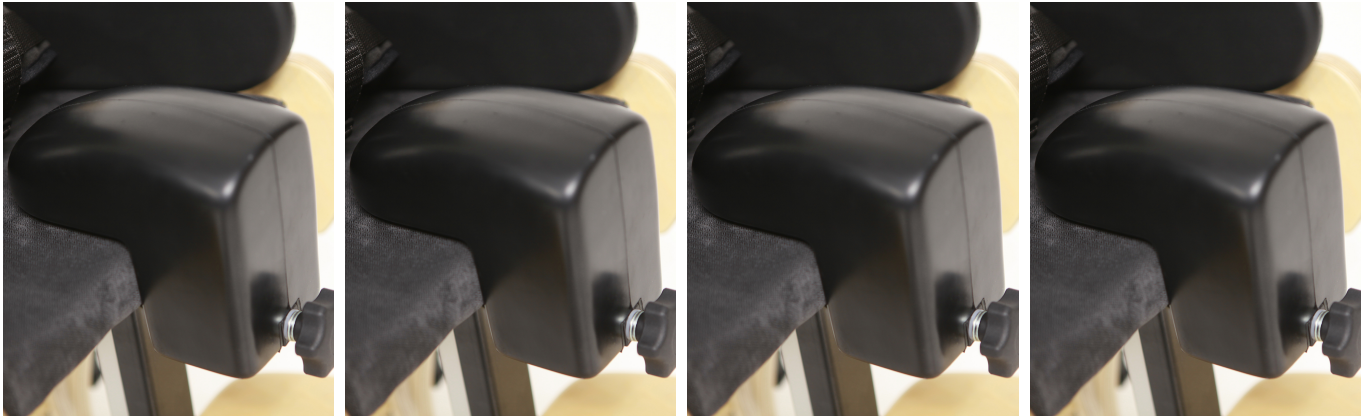

Taco abductor Bee

Disponible en dos tamaños para proporcionar diferentes niveles de abducción.

Modelos y tallas

- JX-GL24 Taco abductor - Talla 0
- JX-GL06 Taco abductor - Talla 1