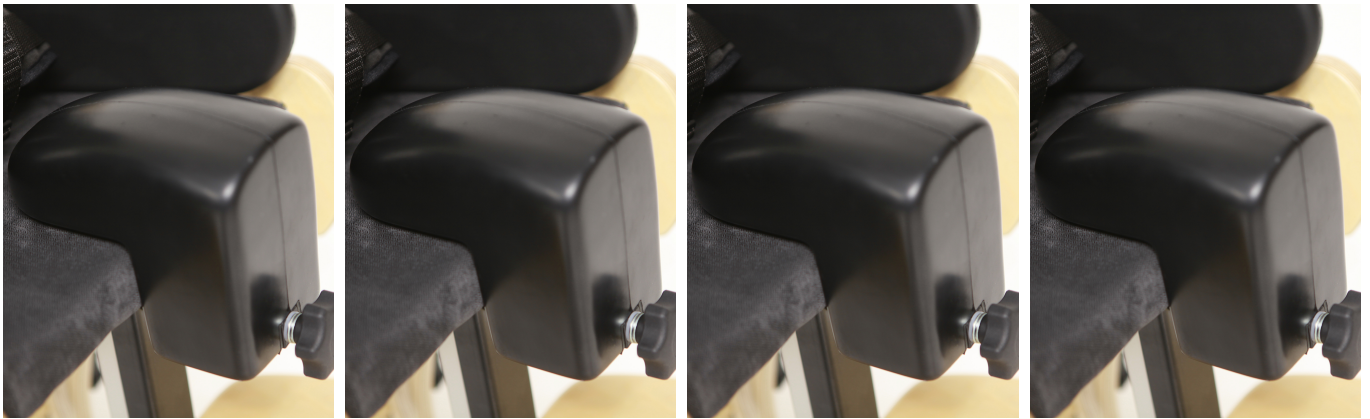

## Taco abductor Bee

Disponible en dos tamaños para proporcionar diferentes niveles de abducción.

### Modelos y tallas

- JX-GL24 Taco abductor - Talla 0
- JX-GL06 Taco abductor - Talla 1