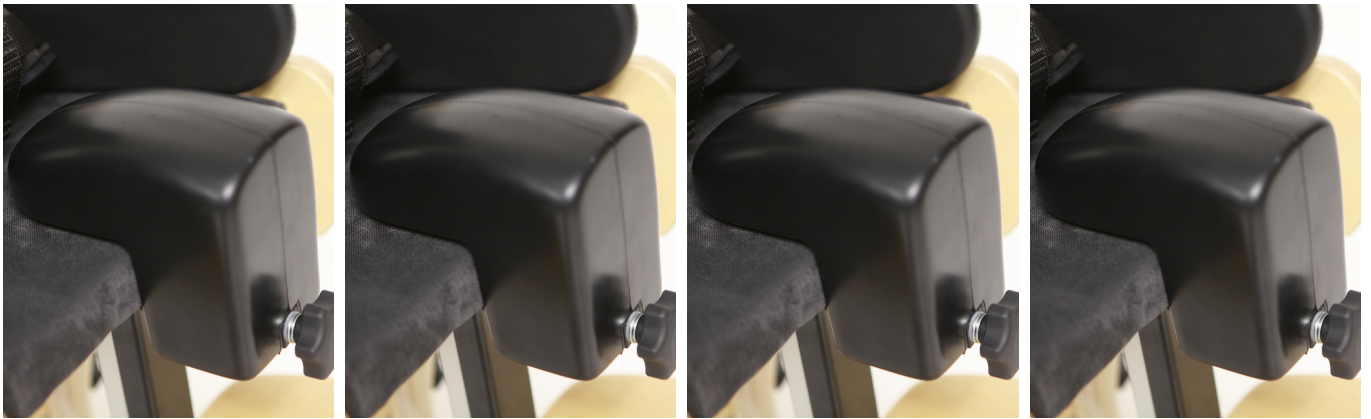

Taco abductor Bee

Disponible en dos tamaños para proporcionar diferentes niveles de abducción.

Modelos y tallas

- JX-GL24 Taco abductor - Talla 0
- JX-GL06 Taco abductor - Talla 1