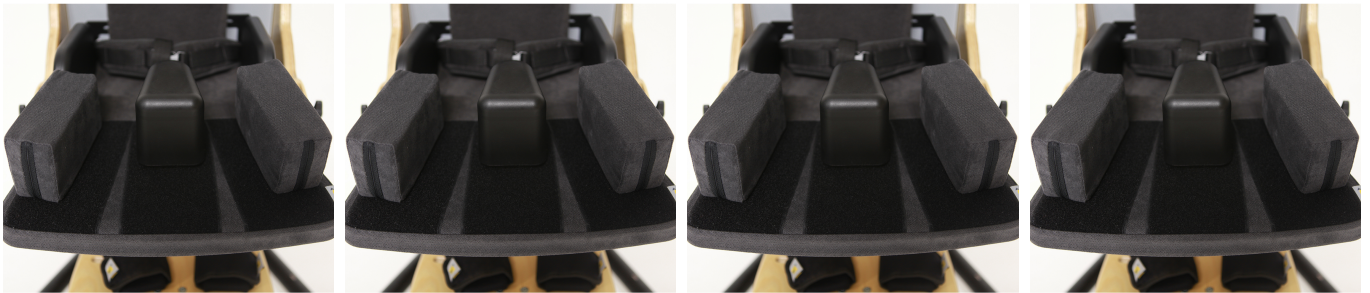

## Prolongador de seient Bee

El prolongador de seient s'acopla fàcilment i ferm amb dos cargols , es pot utilitzar de manera permanent o intermitent per mantenir les cames estirades per nens petits o aquells amb necessitat d'un estirament addicional de les cuixes o panxells.

Els blocs són ajustables amb velcro.

És incompatible amb el tac abductor.

### Models i talles

- JX-NL02      Prolongador de seient - Talla única