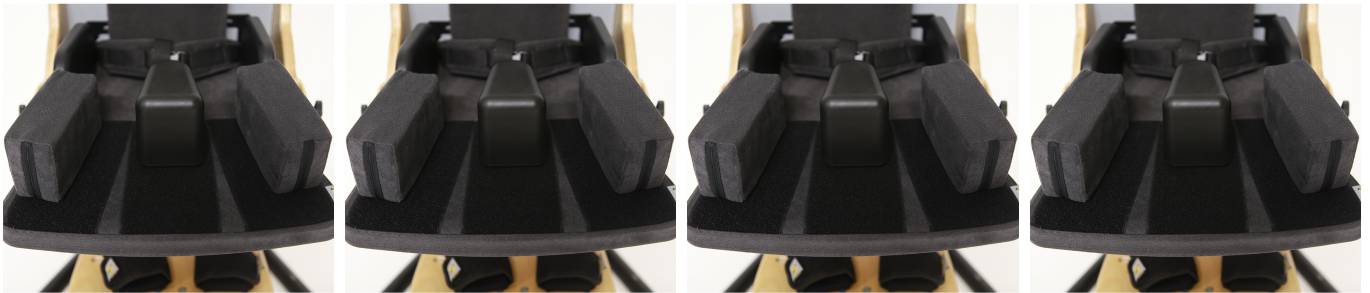

Prolongador de seient Bee

El prolongador de seient s'acopla fàcilment i ferm amb dos cargols , es pot utilitzar de manera permanent o intermitent per mantenir les cames estirades per nens petits o aquells amb necessitat d'un estirament addicional de les cuixes o panxells.

Els blocs són ajustables amb velcro.

És incompatible amb el tac abductor.

Models i talles

- JX-NL02 Prolongador de seient - Talla única