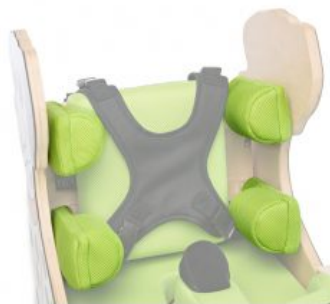

Dalmatian Invento

D'ASSEGUT A DE PEU

Dalmatian Invento s'utilitza popularment **en el procés de rehabilitació**, i està recomanat no només per a **nens** sinó també per a **joves**.

S'utilitza com una **cadira de rehabilitació en la fase de sedestació** i més tard com un **bipedestador estàtic**, que està equipat amb un pistó de gas per posar-lo en posició vertical sense treure el nen de la cadira. També es pot posar en posició horitzontal. La bipedestació es pot realitzar de 0º a 90º.

D'altra banda, l'**armilla de seguretat i cinturó pèlvic** estan equipats amb la innovadora **retenció i atracció**, sistema que permet l'**estabilització ràpida i precisa** de l'infant en el dispositiu. També es pot posar en **posició horitzontal**.

- Cinturó pèlvic i armilla HOLD & PULL
- Tac abductor ajustable i extraïble
- Controls laterals de tronc (talla 1,2) controls laterals de tronc ajustables independentment (talla 3)
- Taula
- Reposabraços
- Reposapeus ajustables independentment
- Reposacaps

Models i talles

- AK-DALMATIAN/T1 Dalmatian Invento - Talla 1
- AK-DALMATIAN/T2 Dalmatian Invento - Talla 2
- AK-DALMATIAN/T3 Dalmatian Invento - Talla 3

Colors

Talla 1

Talla 2

Talla 3

Accessoris

Coixí respatllet elàstic Dalmatian