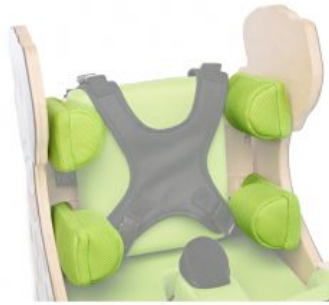

Dalmatian Invento

D'ASSEGUT A DE PEU

Dalmatian Invento s'utilitza popularment **en el procés de rehabilitació**, i està recomanat no només per a **nens** sinó també per a **joves**.

S'utilitza com una **cadira de rehabilitació en la fase de sedestació** i més tard com un **bipedestador estàtic**, que està equipat amb un pistó de gas per posar-lo en posició vertical sense treure el nen de la cadira. També es pot posar en posició horitzontal. La bipedestació es pot realitzar de 0º a 90º.

D'altra banda, l'**armilla de seguretat i cinturó pèlvic** estan equipats amb la innovadora **retenció i atracció**, sistema que permet l'**estabilització ràpida i precisa** de l'infant en el dispositiu. També es pot posar en **posició horitzontal**.

- Cinturó pèlvic i armilla HOLD & PULL
- Tac abductor ajustable i extraïble
- Controls laterals de tronc (talla 1,2) controls laterals de tronc ajustables independentment (talla 3)
- Taula
- Reposabraços
- Reposapeus ajustables independentment
- Reposacaps

Models i talles

- AK-DALMATIAN/T1 Dalmatian Invento - Talla 1
- AK-DALMATIAN/T2 Dalmatian Invento - Talla 2
- AK-DALMATIAN/T3 Dalmatian Invento - Talla 3

Colors

Talla 1

Talla 2

Talla 3

Accessoris

Coixí respatller elàstic Dalmatian