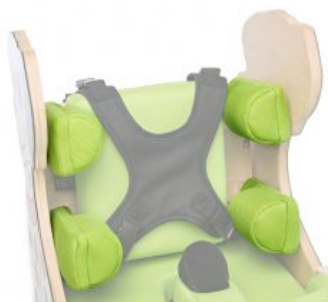

Por otra parte, el **chaleco de seguridad** y **cinturón pélvico** están equipados con la innovadora **retención y atracción**, sistema que permite la **estabilización rápida y precisa** del niño en el dispositivo. También se puede poner en **posición horizontal**.

## Caract. y Espec.

- Fácil basculación gracias al pistón de gas que incorpora
- Chasis con ruedas y freno
- Asiento ajustable
- Soportes de rodilla

- Cinturón pélvico y chaleco HOLD & PULL
- Taco abductor ajustable y extraíble
- Controles laterales de tronco (tallas 1 y 2) controles laterales de tronco ajustables independientemente (talla 3)
- Mesa
- Reposabrazos
- Reposapiés ajustables independientemente
- Reposacabezas

## Colores

Talla 1

Talla 2

Talla 3

## Accesorios

**Cojín respaldo elástico  
Dalmatian**

**Soportes laterales ajustables  
Dalmatian**

**Cincha de abducción  
Dalmatian**

**Funda para reposacabezas  
Dalmatian**

**Soportes acolchados para  
pantorrillas Dalmatian**