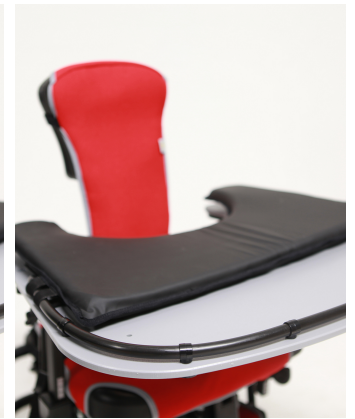

## Safata de retallada reduïda

Dissenyat per funcionar amb les safates Junior estàndard en reduir la obertura per a nens més petits. La superfície també permet l'ús de joguines de succió, àncores o barres de suport.

\* NB: No es pot usar el farciment complet o de mitja safata (GT15 / GT16 / GT18 / GT19) si el farciment està al seu lloc.