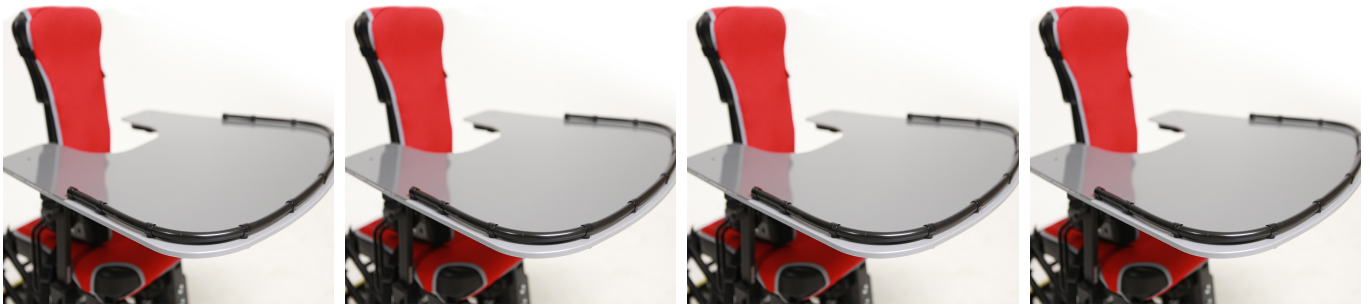

Taula Junior+ / Multiseat

La taula és una superfície útil pel treball, l'alimentació o el joc, de material higiènic i fàcil de netejar. Les vores de la taula estan contrastats amb un ribet de color particularment útil per els nens amb discapacitat visual i també ajuda a que no caiguin els objectes o juguets que estan per sobre de la taula.

Imprescindible amb reposabraços.

Models i talles

- JX-JT02 Taula - Talla 1 Junior
- JX-JT03 Taula - Talles 2 i 3 Junior, i Talla 2 Multiseat
- JX-MST03 Taula - Talla 3 Multiseat