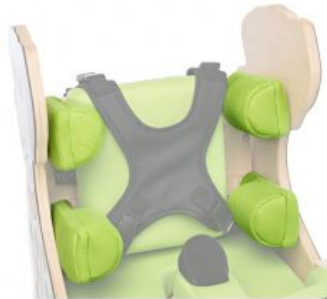

Zebra Invento

D'ASSEGUT A TOMBAT

La **cadira de rehabilitació Zebra Invento** ha estat dissenyada per a ser utilitzada **des de l'atenció precoç fins a joves en posició de sedestació o decúbit supí.**

És **fàcil d'utilitzar** i **estabilitza** bé al nen en les dues posicions. Pot ser utilitzada per nens amb to muscular reduït i per nens espàstics, en el **temps d'esbarjo** i durant la **rehabilitació**. Està fabricada en **fusta ecològica** d'alta resistència.

Caract. i Espec.

- Fàcil basculació gràcies al pistó de gas que incorpora
- Reclinable i reposapeus elevables fins a posició supina
- Basculant
- Seient i respall encoixinat
- Reposacaps ajustable

- Controls encoixinats de tronc
- Armilla HOLD & PULL
- Cinturó HOLD & PULL
- Controls de colze
- Taula
- Tac abductor ajustable
- Reposapeus individuals amb cinxes
- Estructura amb rodes equipades amb fre

Models i talles

- AK-ZEBRA/T1 ZEBRA - Talla 1
- AK-ZEBRA/T2 ZEBRA - Talla 2

Colors

Talla 1

Talla 2

Accessoris

Armillà 6 punts Zebra

Reposapeus ajustable 3D Zebra

Suport genolls Zebra

Cinturó subjecció de cap Zebra

Encoixinat suport cames Zebra

Controls laterals ajustables Zebra

Cinturó d'abducció de cames Zebra

Arnès en forma H Zebra

Funda safata Zebra

Cinturó tronc Zebra