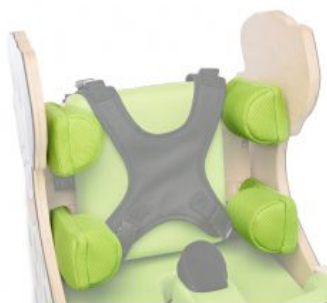

Zebra Invento

D'ASSEGUT A TOMBAT

La **cadira de rehabilitació Zebra Invento** ha estat dissenyada per a ser utilitzada **des de l'atenció precoç fins a joves en posició de sedestació o decúbit supí.**

És **fàcil d'utilitzar** i **estabilitza** bé al nen en les dues posicions. Pot ser utilitzada per nens amb to muscular reduït i per nens espàstics, en el **temps d'esbarjo** i durant la **rehabilitació**. Està fabricada en **fusta ecològica** d'alta resistència.

Caract. i Espec.

- Fàcil basculació gràcies al pistó de gas que incorpora
- Reclinable i reposapeus elevables fins a posició supina
- Basculant
- Seient i respall encoixinat
- Reposacaps ajustable

- Controls encoixinats de tronc
- Armilla HOLD & PULL
- Cinturó HOLD & PULL
- Controls de colze
- Taula
- Tac abductor ajustable
- Reposapeus individuals amb cinxes
- Estructura amb rodes equipades amb fre

Models i talles

- AK-ZEBRA/T1 ZEBRA - Talla 1
- AK-ZEBRA/T2 ZEBRA - Talla 2

Colors

Talla 1

Talla 2

Accessoris

Armillà 6 punts Zebra

Reposapeus ajustable 3D Zebra

Suport genolls Zebra

Cinturó subjecció de cap Zebra

Encoixinat suport cames Zebra

Controls laterals ajustables Zebra

Cinturó d'abducció de cames Zebra

Arnès en forma H Zebra

Funda safata Zebra

Cinturó tronc Zebra