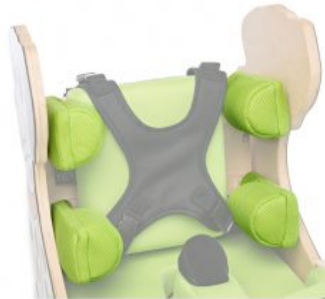

Zebra Invento

D'ASSEGUT A TOMBAT

La **cadira de rehabilitació Zebra Invento** ha estat dissenyada per a ser utilitzada **des de l'atenció precoç fins a joves en posició de sedestació o decúbit supí.**

És **fàcil d'utilitzar** i **estabilitza** bé al nen en les dues posicions. Pot ser utilitzada per nens amb to muscular reduït i per nens espàstics, en el **temps d'esbarjo** i durant la **rehabilitació**. Està fabricada en **fusta ecològica** d'alta resistència.

Caract. i Espec.

- Fàcil basculació gràcies al pistó de gas que incorpora
- Reclinable i reposapeus elevables fins a posició supina
- Basculant
- Seient i respall encoixinat
- Reposacaps ajustable

- Controls encoixinats de tronc
- Armilla HOLD & PULL
- Cinturó HOLD & PULL
- Controls de colze
- Taula
- Tac abductor ajustable
- Reposapeus individuals amb cinxes
- Estructura amb rodes equipades amb fre

Models i talles

- AK-ZEBRA/T1 ZEBRA - Talla 1
- AK-ZEBRA/T2 ZEBRA - Talla 2

Colors

Talla 1

Talla 2

Accessoris

Armillà 6 punts Zebra

Reposapeus ajustable 3D Zebra

Suport genolls Zebra

Cinturó subjecció de cap Zebra

Encoixinat suport cames Zebra

Controls laterals ajustables Zebra

Cinturó d'abducció de cames Zebra

Arnès en forma H Zebra

Funda safata Zebra

Cinturó tronc Zebra