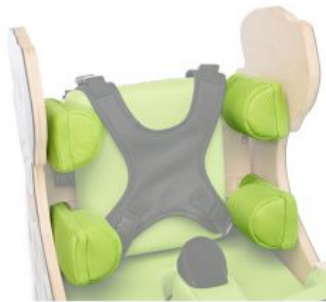

Zebra Invento

DE SENTADO A TUMBADO

La **silla de rehabilitación Zebra Invento** ha sido diseñada para ser utilizada **desde la atención temprana hasta jóvenes en posición de sedestación o decúbito supino**.

Es **fácil de utilizar** y **estabiliza** bien al niño en ambas posiciones. Puede ser utilizada por niños con tono muscular reducido y por niños espásticos, en el **tiempo de recreo** y durante la **rehabilitación**. Está fabricada en **madera ecológica** de alta resistencia.

Modelos y tallas

- AK-ZEBRA/T1 ZEBRA - Talla 1
- AK-ZEBRA/T2 ZEBRA - Talla 2

Colores

Talla 1

Talla 2

Accesorios

Chaleco 6 puntos Zebra

Reposapiés ajustable 3D Zebra

Soporte rodillas Zebra

Cinturón sujeción cabeza Zebra

Acolchado soporte piernas Zebra

Controles laterales ajustables Zebra

Cinturón de abducción de piernas Zebra

Arnés en forma H Zebra

Funda bandeja Zebra

Cinturón tronco Zebra