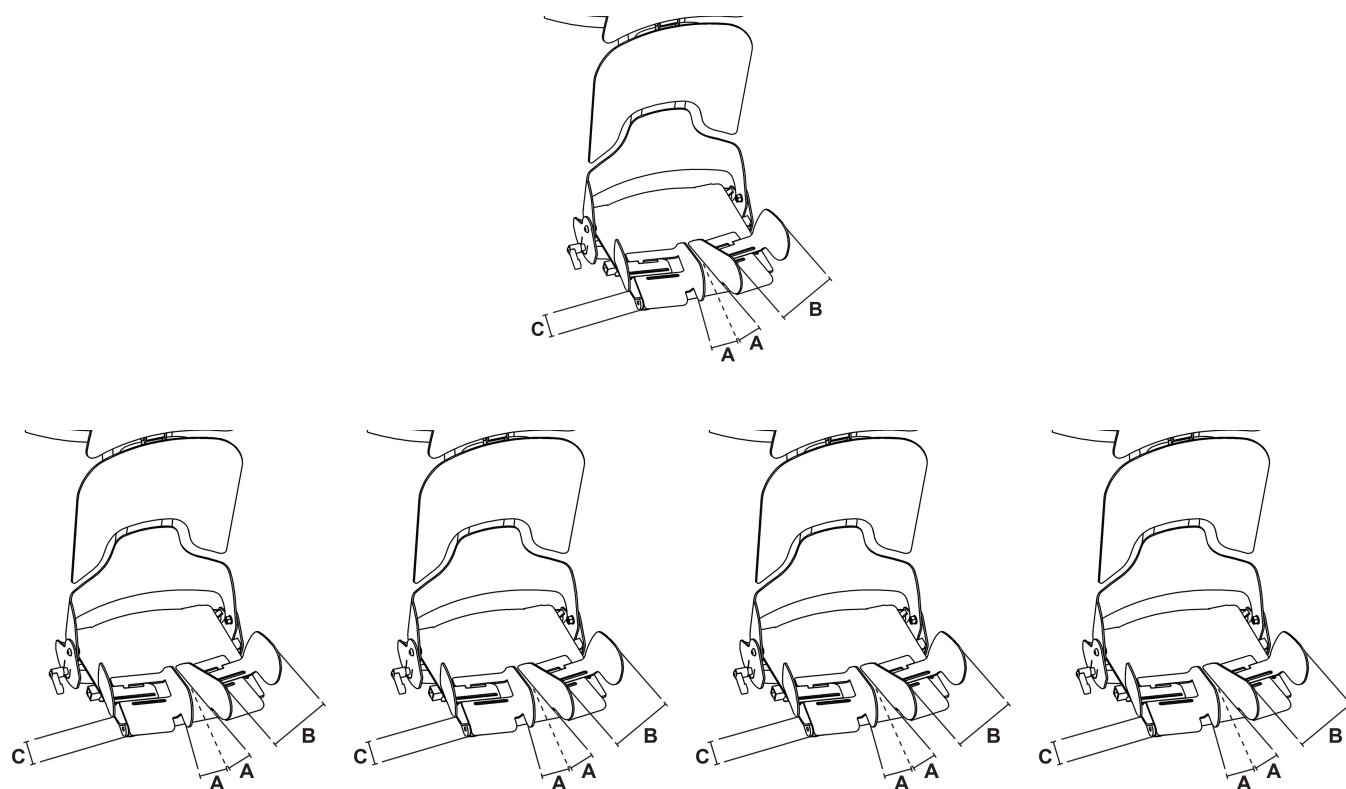

# Abducció de cames Madita / Madita Fun / Sofie

L'accessori d'abducció de cames està pensat per a l'abducció i per a compensar la longitud de les cames.

Encoixinat i controls de cuixa inclosos.

## Mesures

	TALLA 0	TALLA 1	TALLA 2
<b>A</b>	0°-20°	0°-20°	0°-20°
<b>B</b>	7-10 cm	9-12 cm	10-14 cm
<b>C</b>	3 cm	3 cm	3 cm

**A** = Angle abducció, **B** = Ample de cuixa, **C** = compensació longitud cames

## **Models i talles**

- SC7300022 Abducció de cames - Talla 0
- SC7301022 Abducció de cames - Talla 1
- SC7302022 Abducció de cames - Talla 2