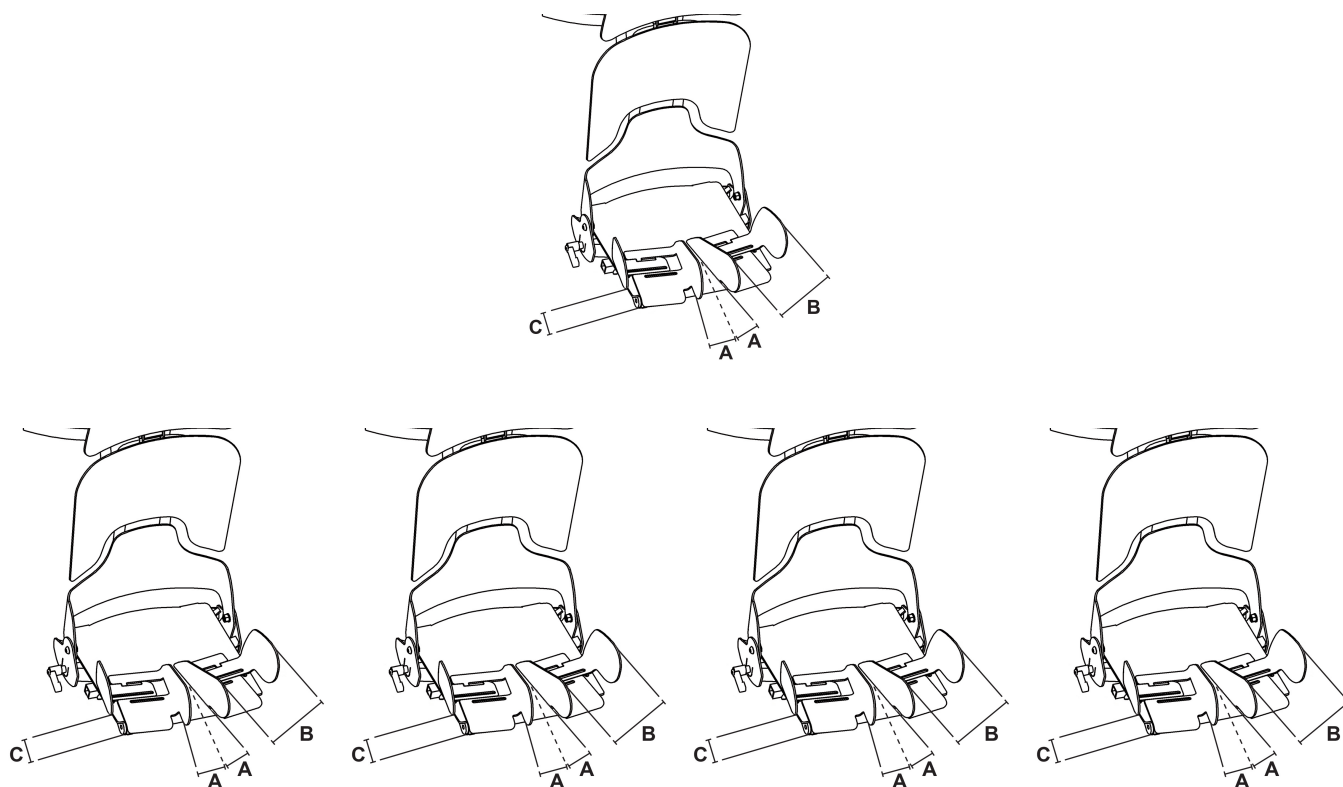

# Abducció de cames Madita / Madita Fun / Sofie

L'accessori d'abducció de cames està pensat per a l'abducció i per a compensar la longitud de les cames.

Encoixinat i controls de cuixa inclosos.

## Mesures

	TALLA 0	TALLA 1	TALLA 2
<b>A</b>	0°-20°	0°-20°	0°-20°
<b>B</b>	7-10 cm	9-12 cm	10-14 cm
<b>C</b>	3 cm	3 cm	3 cm

**A** = Angle abducció, **B** = Ample de cuixa, **C** = compensació longitud cames

## **Models i talles**

- SC7300022 Abducció de cames - Talla 0
- SC7301022 Abducció de cames - Talla 1
- SC7302022 Abducció de cames - Talla 2