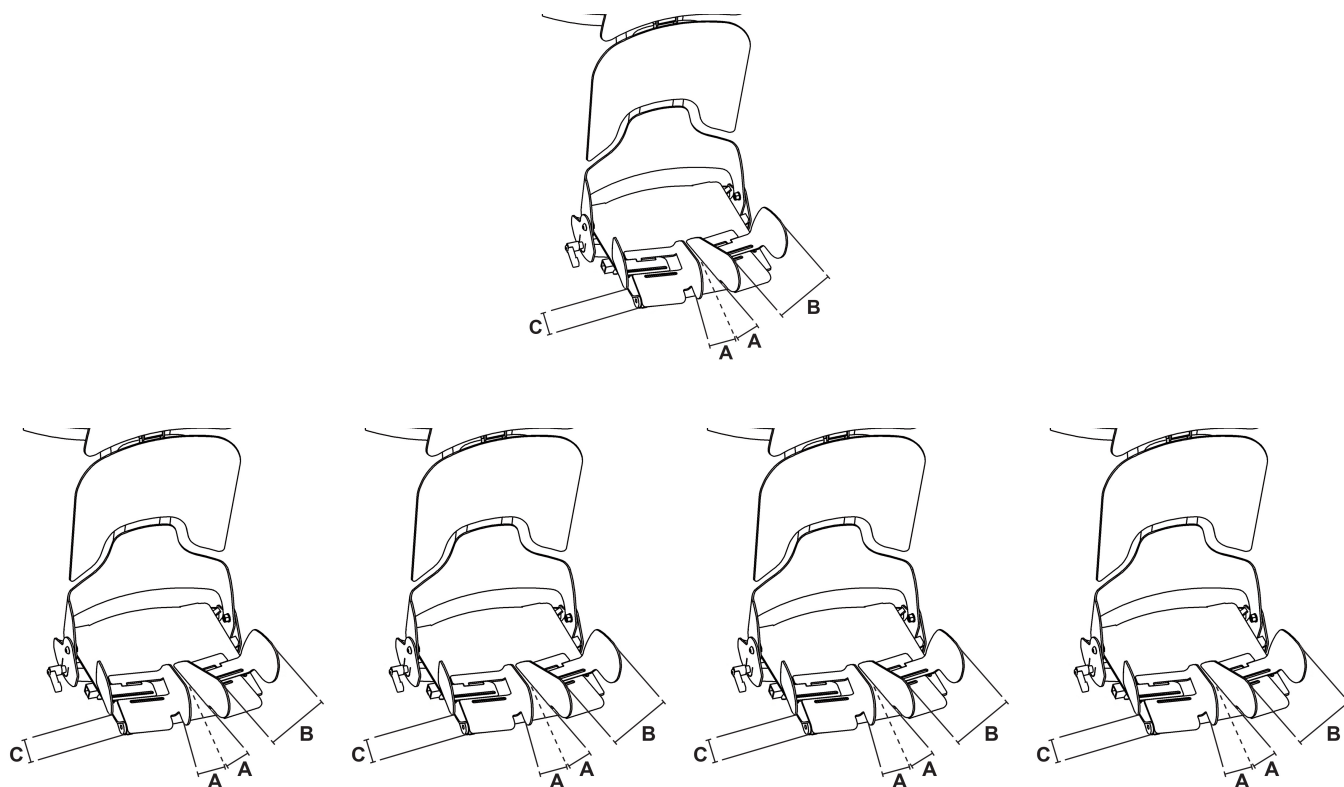

# Abducció de cames Madita / Madita Fun / Sofie

L'accessori d'abducció de cames està pensat per a l'abducció i per a compensar la longitud de les cames.

Encoixinat i controls de cuixa inclosos.

## Mesures

	TALLA 0	TALLA 1	TALLA 2
<b>A</b>	0°-20°	0°-20°	0°-20°
<b>B</b>	7-10 cm	9-12 cm	10-14 cm
<b>C</b>	3 cm	3 cm	3 cm

**A** = Angle abducció, **B** = Ample de cuixa, **C** = compensació longitud cames

## **Models i talles**

- SC7300022 Abducció de cames - Talla 0
- SC7301022 Abducció de cames - Talla 1
- SC7302022 Abducció de cames - Talla 2