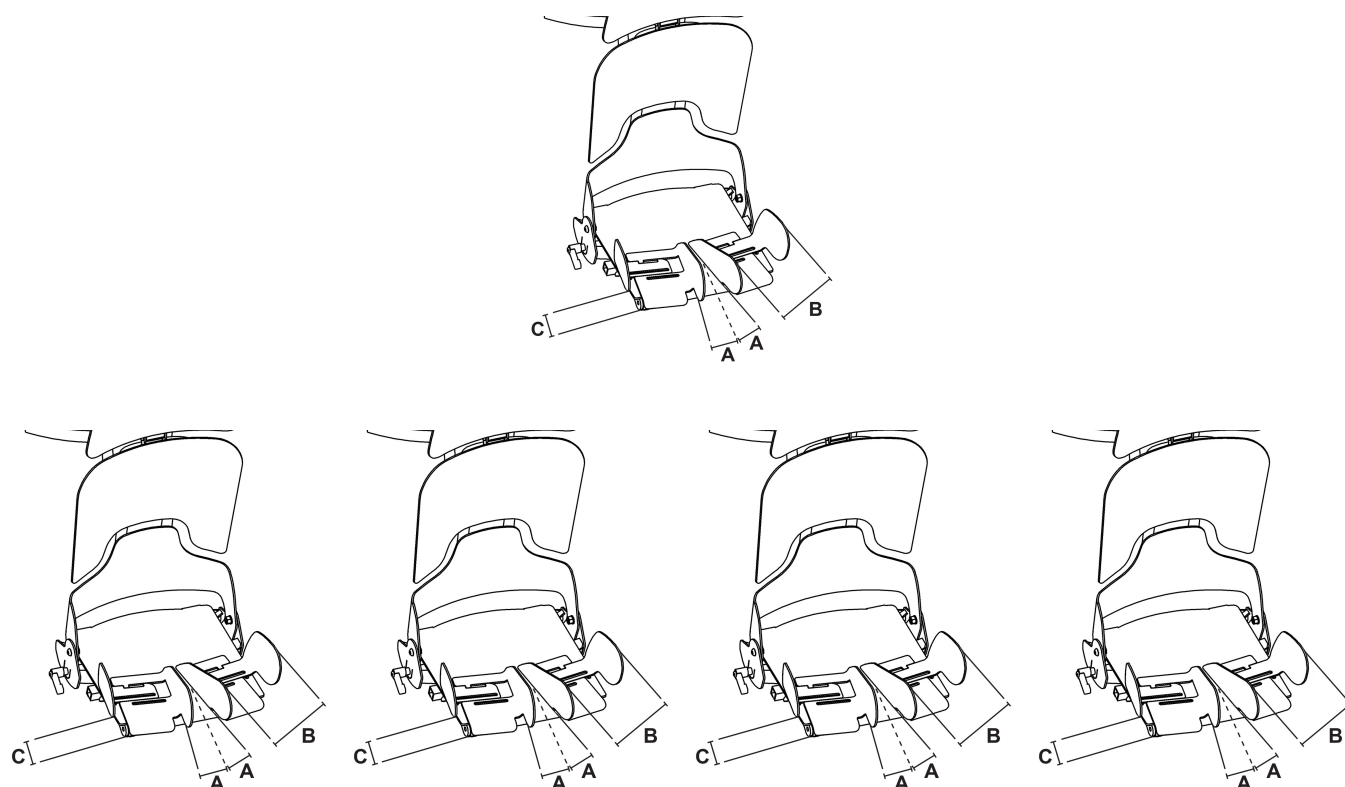

Abducció de cames Madita / Madita Fun / Sofie

L'accessori d'abducció de cames està pensat per a l'abducció i per a compensar la longitud de les cames.

Encoixinat i controls de cuixa inclosos.

Mesures

	TALLA 0	TALLA 1	TALLA 2
A	0º-20º	0º-20º	0º-20º
B	7-10 cm	9-12 cm	10-14 cm
C	3 cm	3 cm	3 cm

A = Angle abducció, **B** = Ample de cuixa, **C** = compensació longitud cames

Models i talles

- SC7300022 Abducció de cames - Talla 0
- SC7301022 Abducció de cames - Talla 1
- SC7302022 Abducció de cames - Talla 2