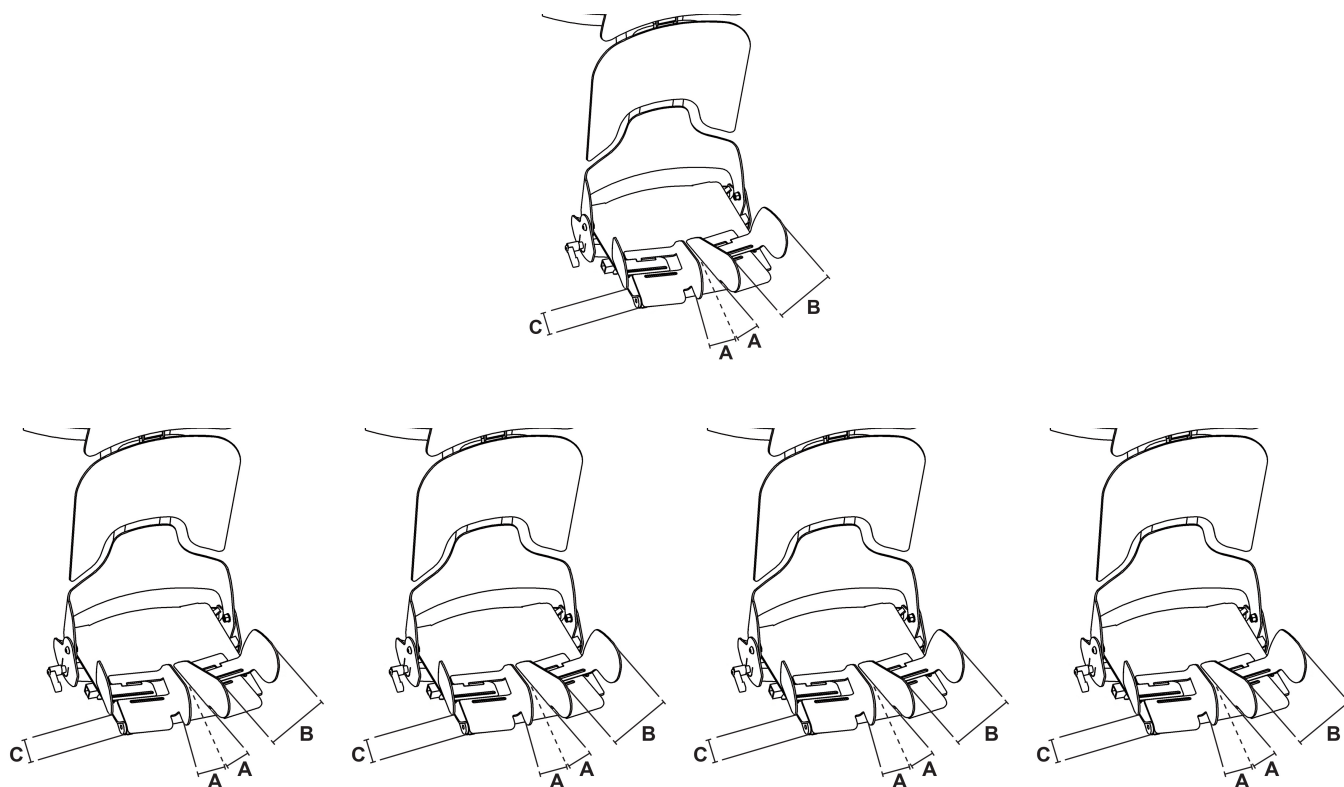

# Abducció de cames Madita / Madita Fun / Sofie

L'accessori d'abducció de cames està pensat per a l'abducció i per a compensar la longitud de les cames.

Encoixinat i controls de cuixa inclosos.

## Mesures

|          | TALLA 0 | TALLA 1 | TALLA 2  |
|----------|---------|---------|----------|
| <b>A</b> | 0º-20º  | 0º-20º  | 0º-20º   |
| <b>B</b> | 7-10 cm | 9-12 cm | 10-14 cm |
| <b>C</b> | 3 cm    | 3 cm    | 3 cm     |

**A** = Angle abducció, **B** = Ample de cuixa, **C** = compensació longitud cames

## **Models i talles**

- SC7300022 Abducció de cames - Talla 0
- SC7301022 Abducció de cames - Talla 1
- SC7302022 Abducció de cames - Talla 2