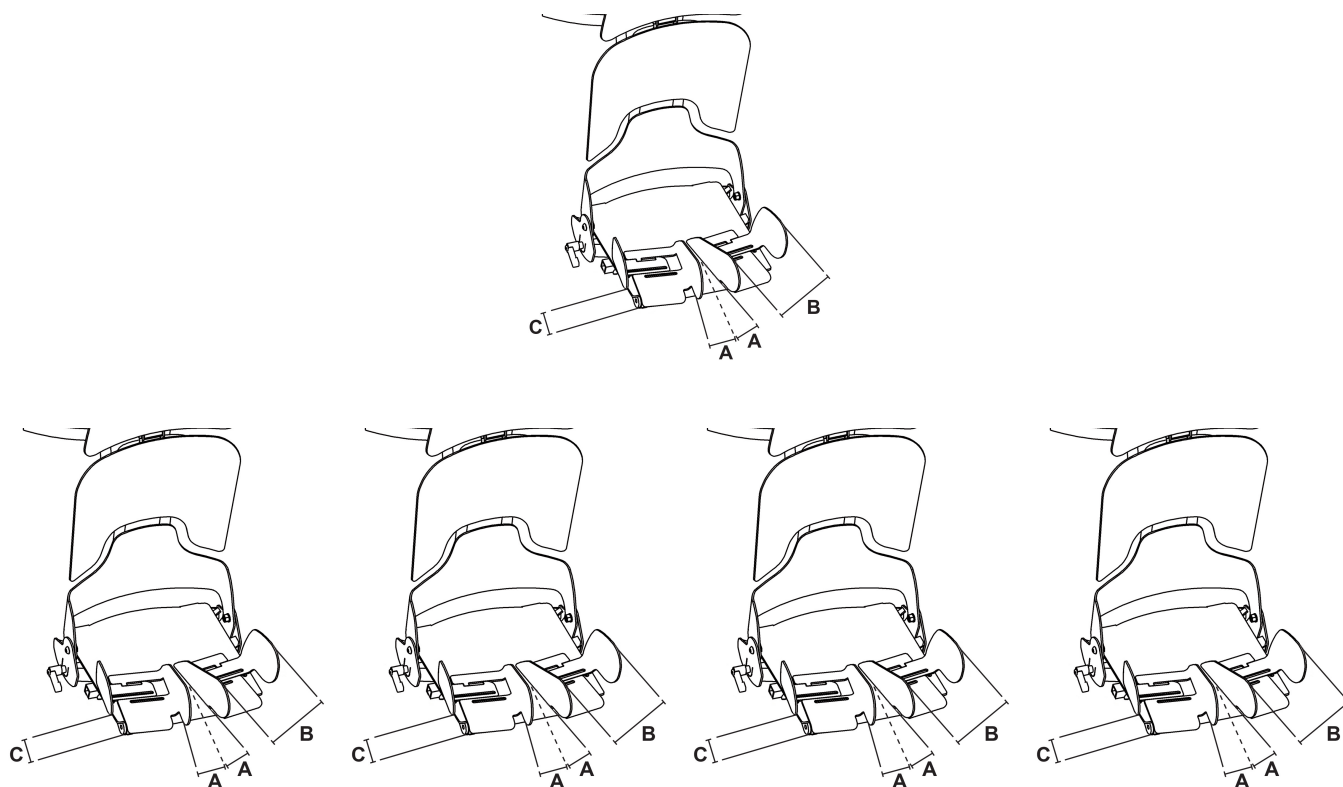

Abducción de piernas Madita / Madita Fun / Sofie

El accesorio de abducción de piernas está pensado para la abducción y para compensar la longitud de las piernas. Acolchado y controles de muslo incluidos.

Medidas

	TALLA 0	TALLA 1	TALLA 2
A	0º-20º	0º-20º	0º-20º
B	7-10 cm	9-12 cm	10-14 cm
C	3 cm	3 cm	3 cm

A = Ángulo de abducción, **B** = Anchura de muslo, **C** = compensación longitud piernas

Modelos y tallas

- SC7300022 Abducción de piernas - Talla 0
- SC7301022 Abducción de piernas - Talla 1
- SC7302022 Abducción de piernas - Talla 2