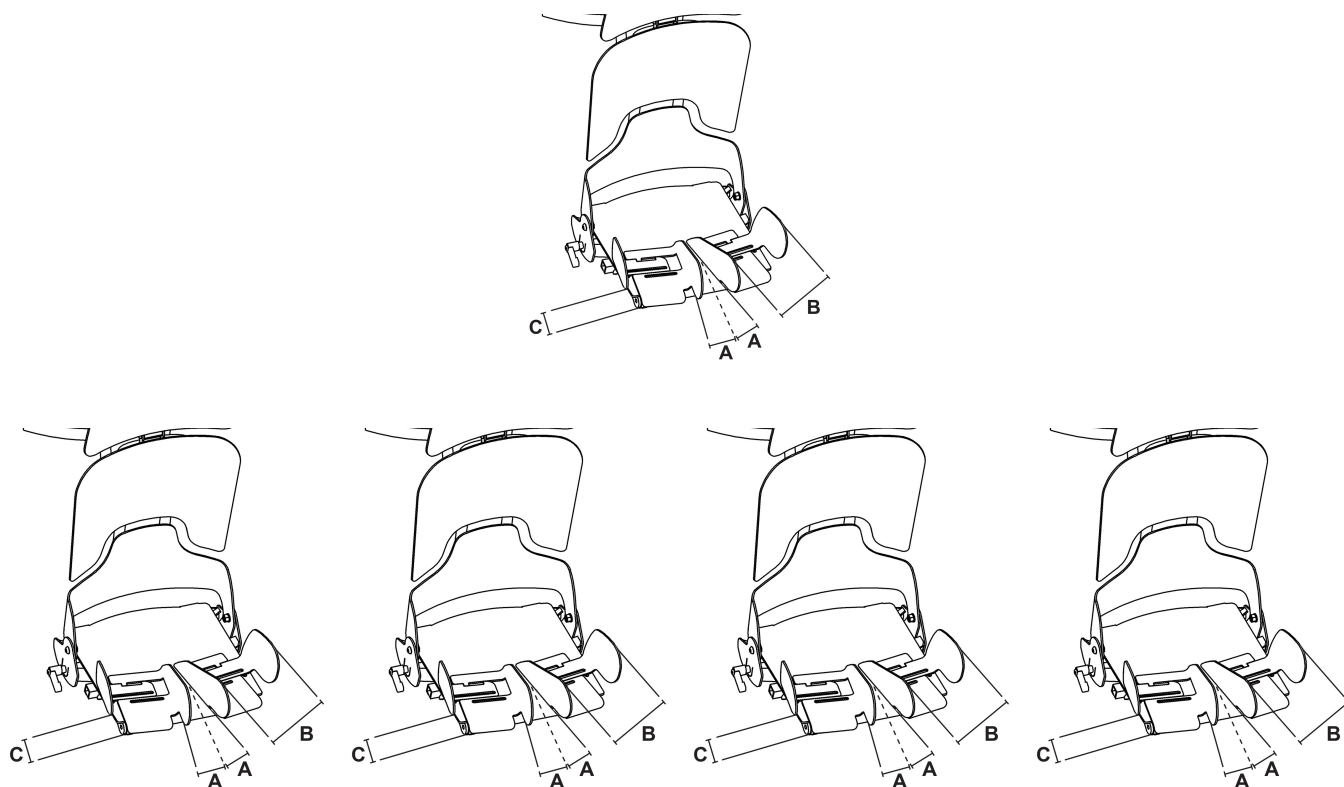

Abducción de piernas Madita / Madita Fun / Sofie

El accesorio de abducción de piernas está pensado para la abducción y para compensar la longitud de las piernas. Acolchado y controles de muslo incluidos.

Medidas

	TALLA 0	TALLA 1	TALLA 2
A	0º-20º	0º-20º	0º-20º
B	7-10 cm	9-12 cm	10-14 cm
C	3 cm	3 cm	3 cm

A = Ángulo de abducción, **B** = Anchura de muslo, **C** = compensación longitud piernas

Modelos y tallas

- SC7300022 Abducción de piernas - Talla 0
- SC7301022 Abducción de piernas - Talla 1
- SC7302022 Abducción de piernas - Talla 2