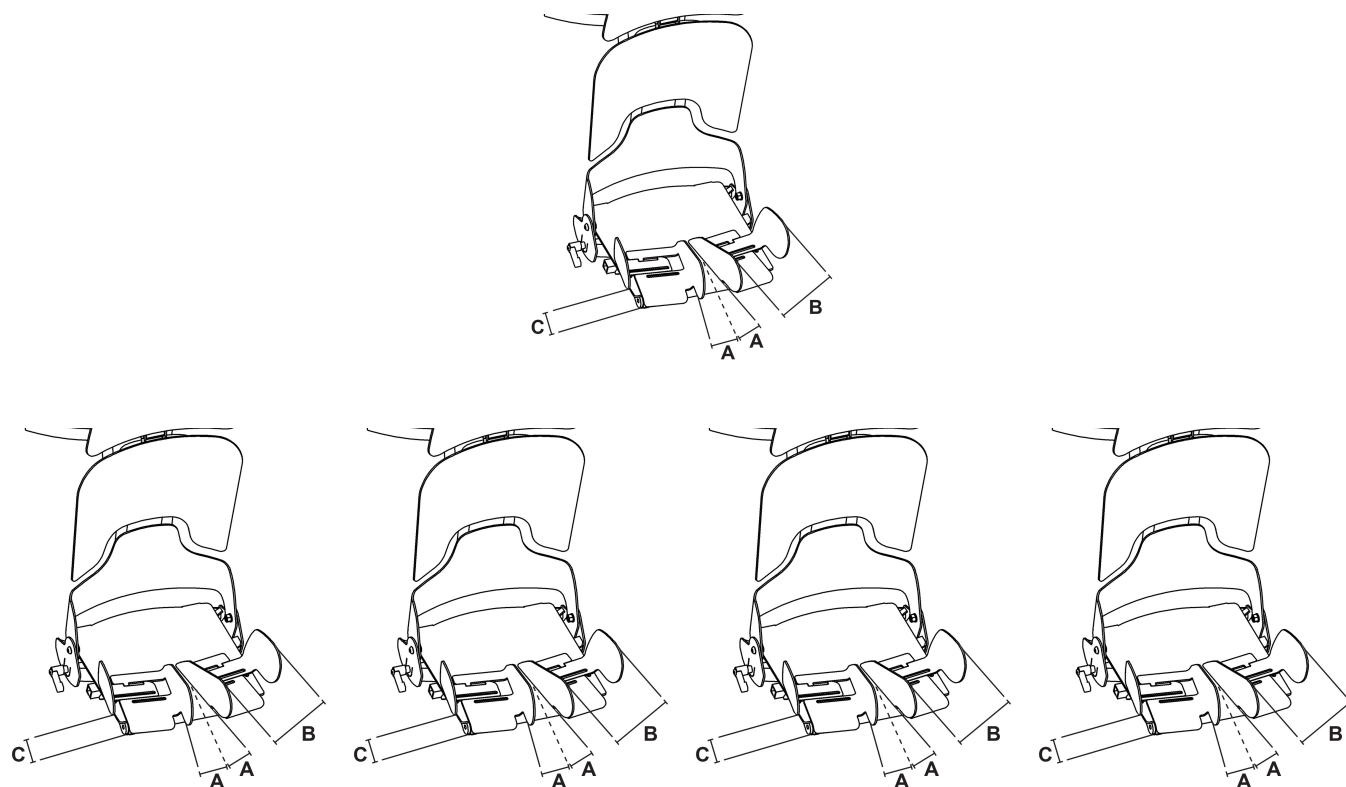

# Abducción de piernas Madita / Madita Fun / Sofie

El accesorio de abducción de piernas está pensado para la abducción y para compensar la longitud de las piernas. Acolchado y controles de muslo incluidos.

## Medidas

	TALLA 0	TALLA 1	TALLA 2
<b>A</b>	0º-20º	0º-20º	0º-20º
<b>B</b>	7-10 cm	9-12 cm	10-14 cm
<b>C</b>	3 cm	3 cm	3 cm

**A** = Ángulo de abducción, **B** = Anchura de muslo, **C** = compensación longitud piernas

## **Modelos y tallas**

- SC7300022      Abducción de piernas - Talla 0
- SC7301022      Abducción de piernas - Talla 1
- SC7302022      Abducción de piernas - Talla 2