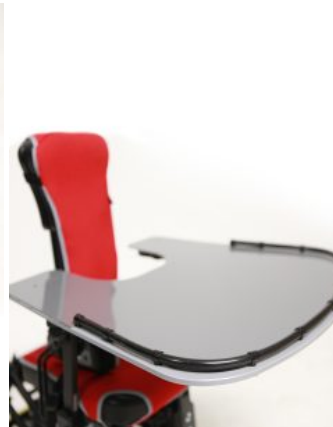

Taula Junior+ / Multiseat