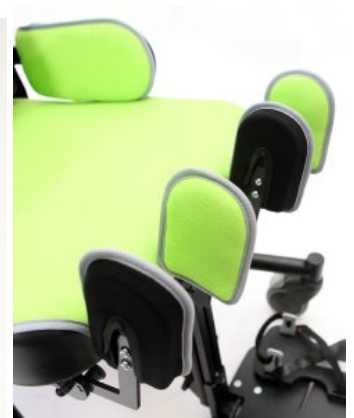

Suports laterals de cama Multiseat