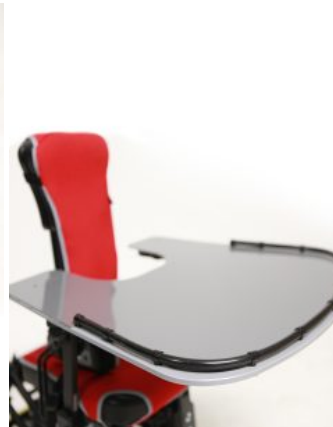

- Reposapeus ajustable en altura i angle
- Seient basculant
- Base Z regulable en altura
- Suports de cadera ajustables
- Funda extraïble i rentable
- Reposabraços
- Cinturó de 4 punts

## Accessoris

PivotFit Bodypoint

Reposacaps oval Junior / Multiseat

Reposacaps multiajustable Junior+ / multiseat

Sandàlies (PARELL) Jenx

Blocs per a sandàlies Jenx

Plataforma reposapeus encoixinada Multiseat