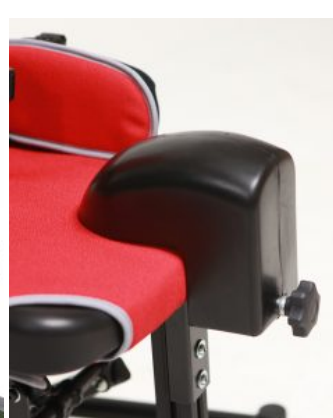

Tac abductor Jenx