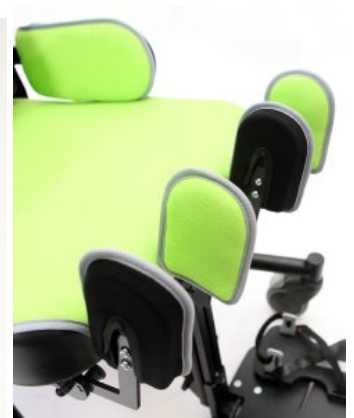

- Reposapeus ajustable en altura i angle
- Seient basculant
- Base Z regulable en altura
- Suports de cadera ajustables
- Funda extraïble i rentable
- Reposabraços
- Cinturó de 4 punts

## Accessoris

PivotFit Bodypoint

Reposacaps oval Junior / Multiseat

Reposacaps multiajustable Junior+ / multiseat

Sandàlies (PARELL) Jenx

Blocs per a sandàlies Jenx

Plataforma reposapeus encoixinada Multiseat

Taula Junior+ / Multiseat

Suports d'espatlla Jenx

Blocs per colzes (PARELL) Junior / multiseat

Suports toràcics Multiseat

Tac abductor Jenx

Suports laterals de cama Multiseat