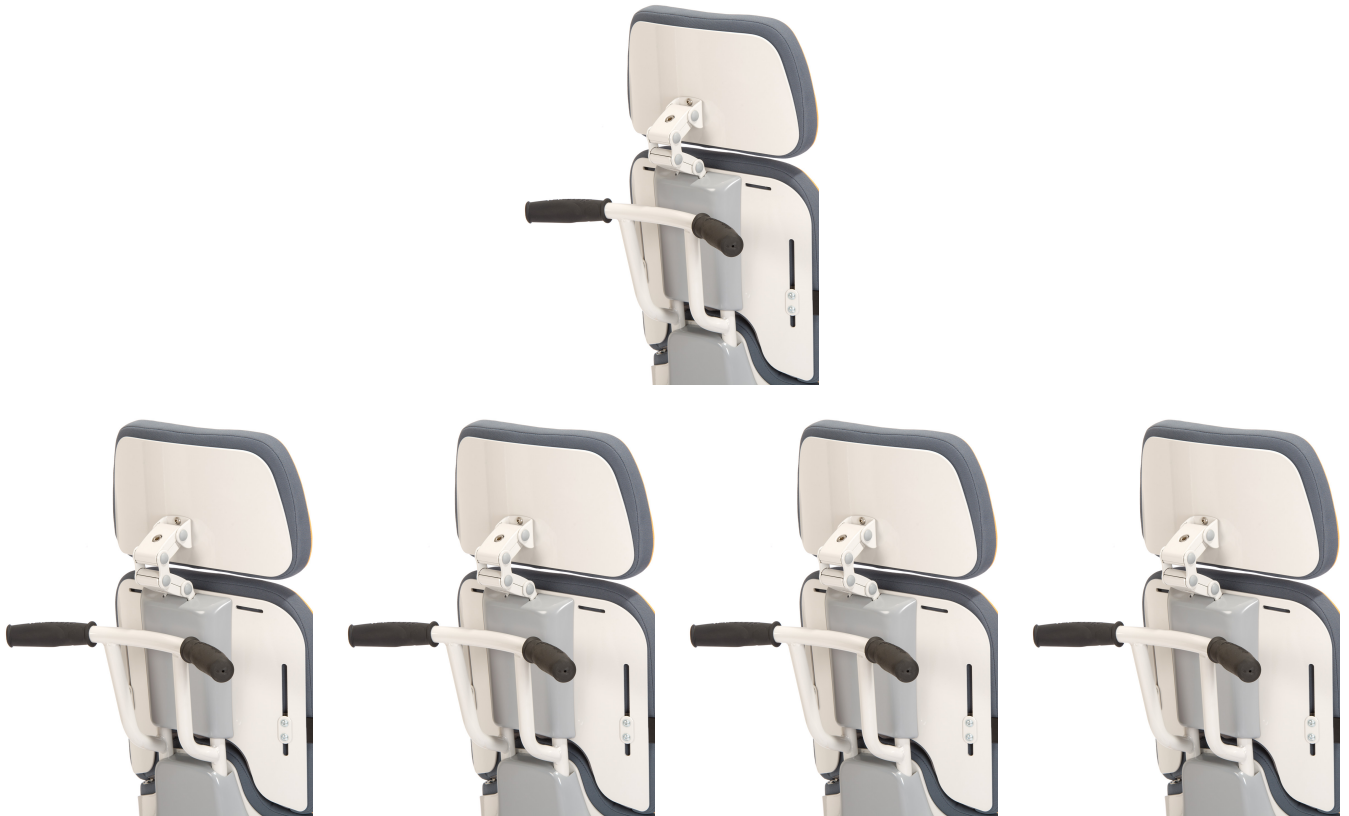

Tubos de respaldo Madita / Madita fun / Sofie

Van incluidos en la configuración de serie, a escoger la versión preferida.

Modelos y tallas

- SC7301005 Tubos de respaldo sin empuñaduras - Talla 0 y 1
- SC7602005 Tubos de respaldo sin empuñaduras - Talla 2
- SC7301004 Tubo de respaldo con empuñaduras - Talla 0 y 1
- SC7302004 Tubo de respaldo con empuñaduras - Talla 2
- SC7301053 Tubos de respaldo con barra de empuje - Sólo para talla 0 y 1