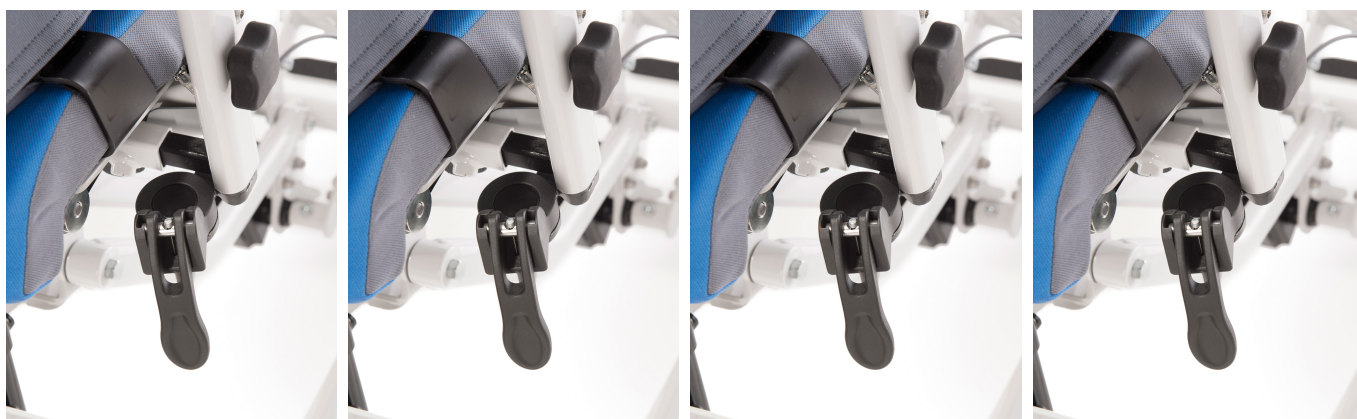

Fre centralitzat per a rodes posteriors Madita Maxi

Porta incloses 4 rodes (100 mm).

Models i talles

- SC3003051 Fre centralitzat - Talla única