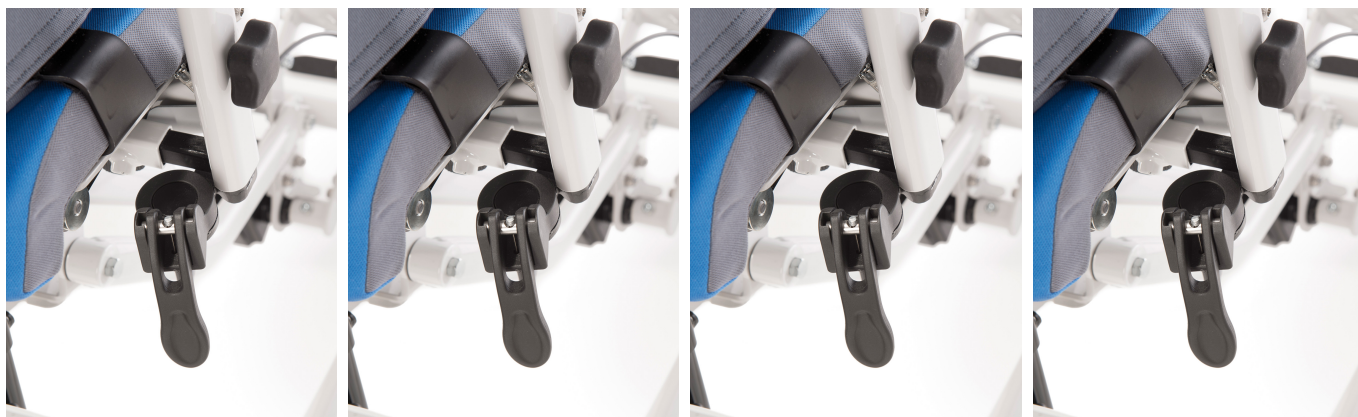

Fre centralitzat per a rodes posteriors Madita Maxi

Porta incloses 4 rodes (100 mm).

Models i talles

- SC3003051 Fre centralitzat - Talla única