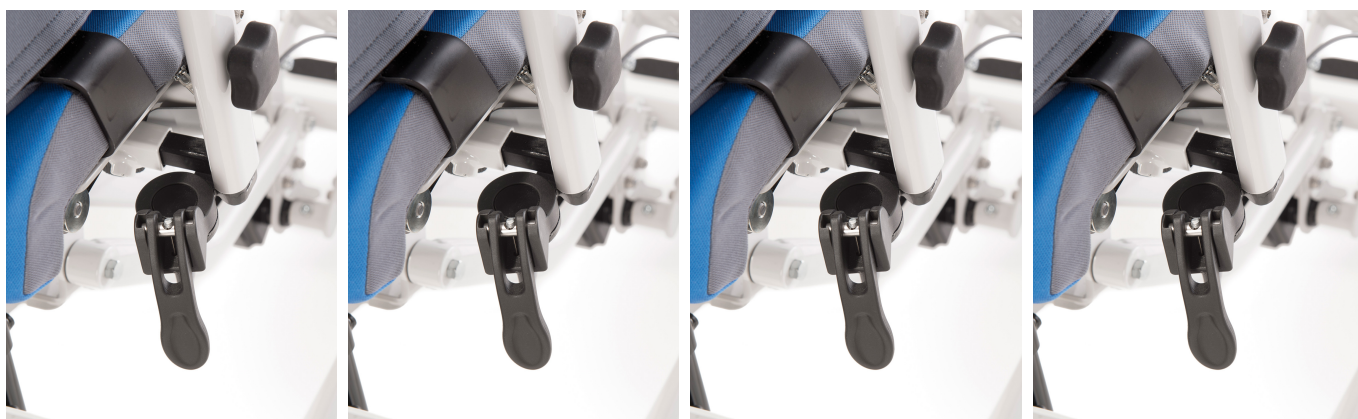

Fre centralitzat per a rodes posteriors Madita Maxi

Porta incloses 4 rodes (100 mm).

Models i talles

- SC3003051 Fre centralitzat - Talla única