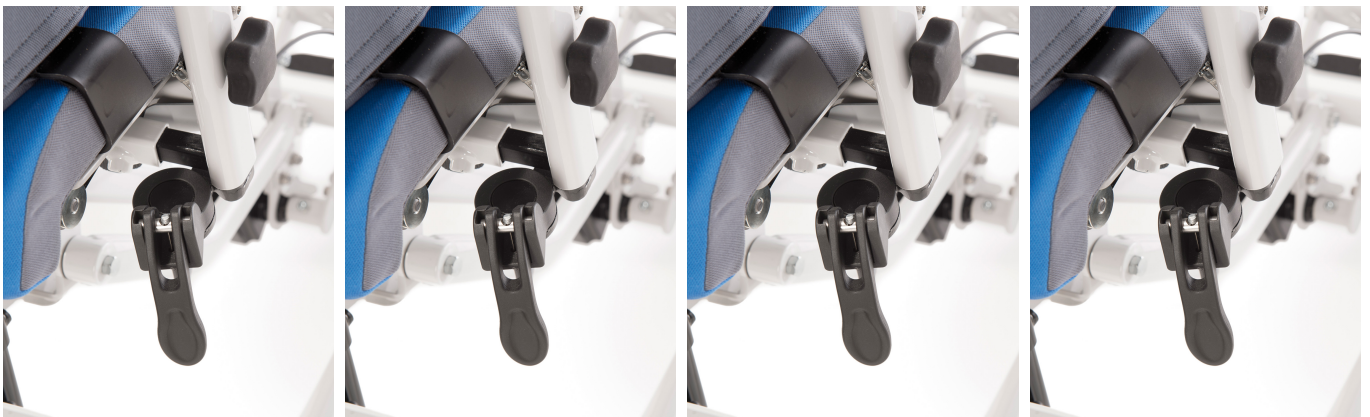

Fre centralitzat per a rodes posteriors Madita Maxi

Porta incloses 4 rodes (100 mm).

Models i talles

- SC3003051 Fre centralitzat - Talla única