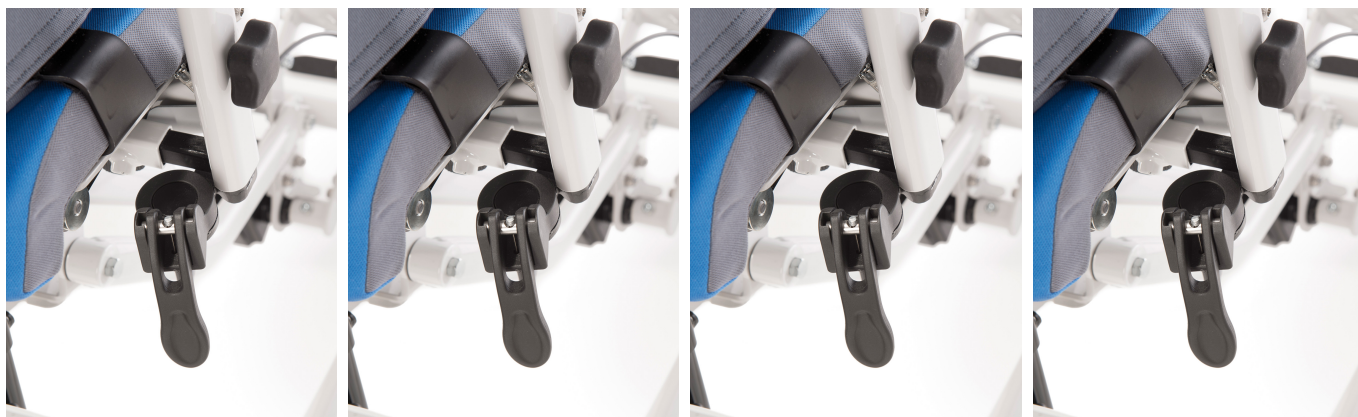

Freno centralizado para ruedas traseras Madita Maxi

Lleva incluidas 4 ruedas (100 mm).

Modelos y tallas

- SC3003051 Freno centralizado - Talla única