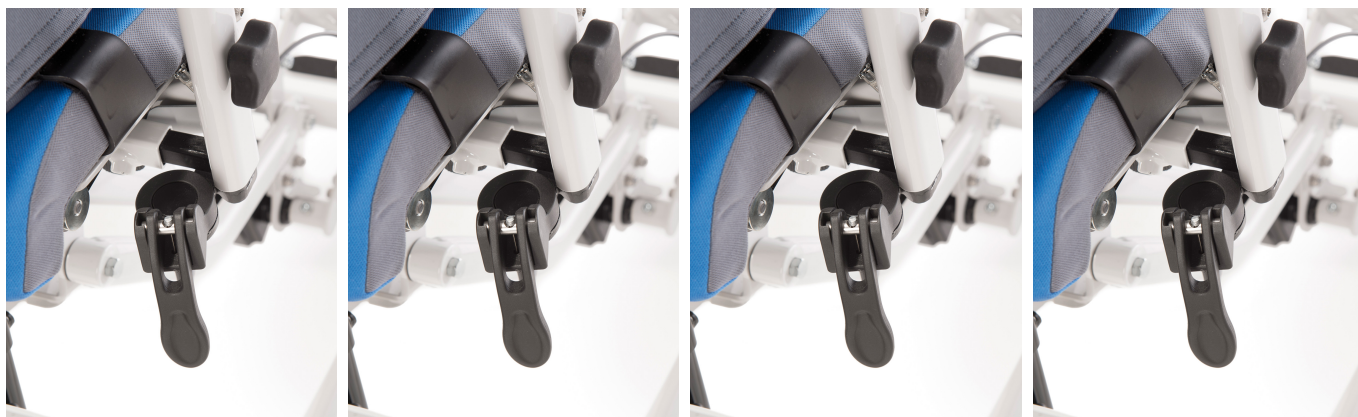

## Freno centralizado para ruedas traseras Madita Maxi

Lleva incluidas 4 ruedas (100 mm).

### Modelos y tallas

- SC3003051 Freno centralizado - Talla única