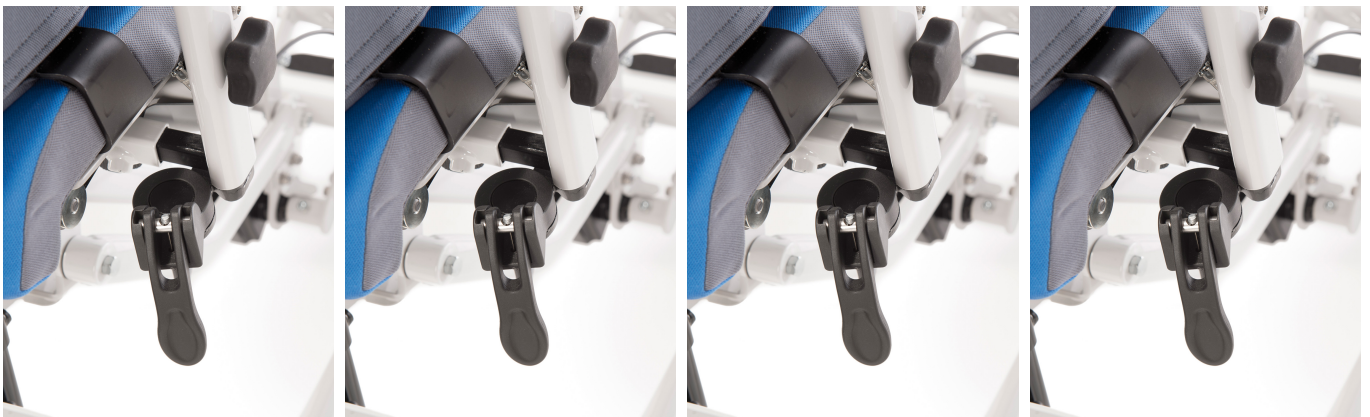

Freno centralizado para ruedas traseras Madita Maxi

Lleva incluidas 4 ruedas (100 mm).

Modelos y tallas

- SC3003051 Freno centralizado - Talla única