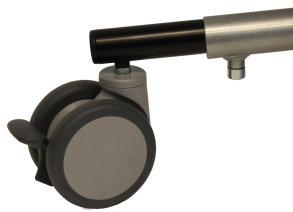

# Prolongador de base Madita Maxi

## Models i talles

- SC9003010 Prolongador de base - Talla única