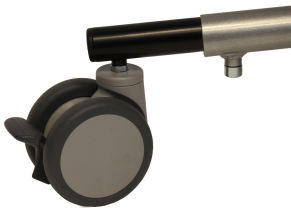

Prolongador de base Madita Maxi

Models i talles

- SC9003010 Prolongador de base - Talla única