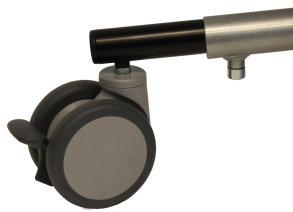

## Prolongador de base Madita Maxi

### Models i talles

- SC9003010 Prolongador de base - Talla única