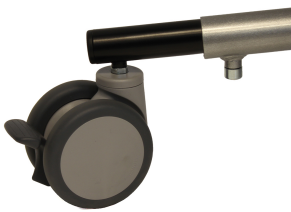

Prolongador de base Madita Maxi

Models i talles

- SC9003010 Prolongador de base - Talla única