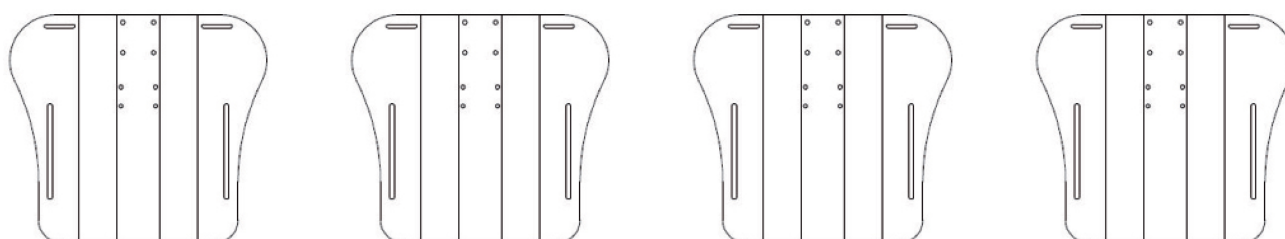

Respaldo Madita Maxi

El respaldo es un componente obligatorio y puede escoger entre:
corto, largo, corto reforzado o largo reforzado

Medidas

* ver apartado de tallas

Modelos y tallas

- SC3002002 Respaldo - Corto 40 cm
- SC3002003 Respaldo - Largo 48 cm
- SC3003002 Respaldo - Corto reforzado 48 cm
- SC3003003 Respaldo - Largo reforzado 56 cm