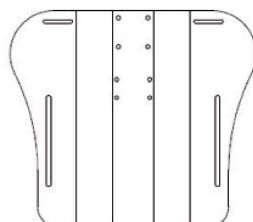

Respaldo Madita Maxi

El respaldo es un componente obligatorio y puede escoger entre:
corto, largo, corto reforzado o largo reforzado

Medidas

* ver apartado de tallas

Modelos y tallas

- SC3002002 Respaldo - Corto 40 cm
- SC3002003 Respaldo - Largo 48 cm
- SC3003002 Respaldo - Corto reforzado 48 cm
- SC3003003 Respaldo - Largo reforzado 56 cm