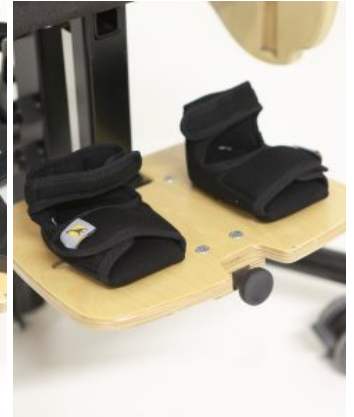

Bee disposa de **4 opcions de bases diferents per adaptar-se a cada necessitat**, tots ells porten rodes amb frens:

- Base de fusta baixa: no es pot regular en altura
- Base de fusta Alta: no es pot regular en altura
- Base X : regulable en altura amb pistó de gas
- Base Y: regulable en altura casi a nivell de terra per integració o arribar a taules més baixes.

Caract. i Espec.

- Excepcional sistema de control pèlvic
- Controls en estàndard y opcionals fabricats en PU
- Profunditat de seient ajustable
- Ajust ràpid i senzill d'angle de reposapeus
- Respatller reclinable
- Quatre opcions de base diferents
- Altura de respatller regulable
- Unitat de seient encoixinada
- Reposapeus regulables en altura y angle
- Cinturó pèlvic
- Control de maluc
- Barra per empènyer
- Reposacaps pla, també es poden utilitzar per allargar el respatller

Accessoris

PivotFit Bodypoint

Barra per agafar-se Jenx

Arc per a jocs Jenx

Suport de cap pla Bee

ReposacaPs multiajustable Bee

Suports toràcics Jenx

REHAGIRONA

Encoixinat de taula Bee

**Blocs per a colzes (PARELL)
Jenx**

Suports de genoll Bee

REHAGIRONA

**Plataforma reposapeus
encoixinada Bee**

Blocs per a sandàlies Bee

Sandàlies (PARELL) Bee

Botines (PARELL) Bee