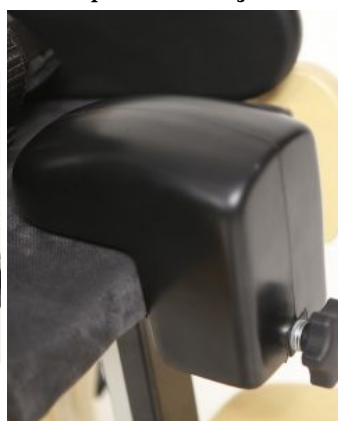

Prolongador de seient Bee

Tac abductor Bee