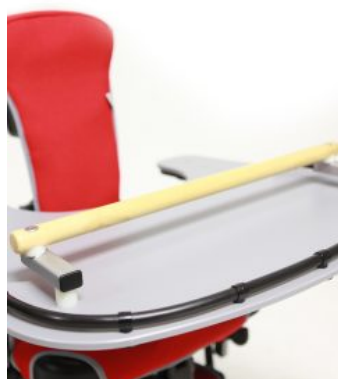

Barra per agafar-se Jenx