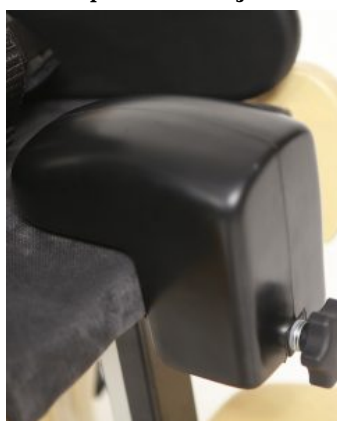

Suports toràtics Jenx

Prolongador de seient Bee

Tac abductor Bee