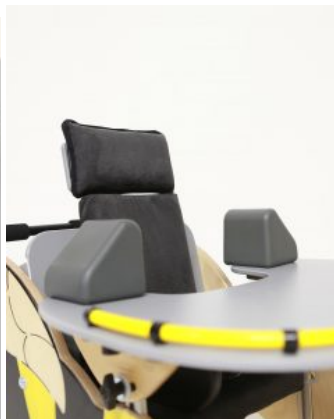

REHAGIRONA

**Plataforma reposapeus
encoixinada Bee**