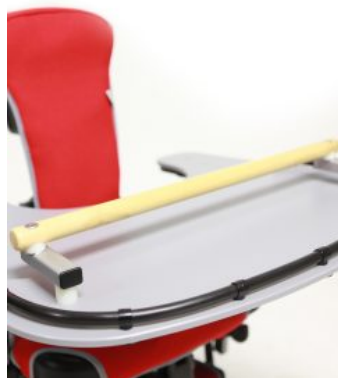

Models i talles

- JX-NM28 Unitat de seient Bee amb base - Amb base de fusta baixa
- JX-NM29 Unitat de seient Bee amb base - Amb base de fusta alta
- JX-NM30 Unitat de seient Bee amb base - Amb base X
- JX-NM31 Unitat de seient Bee amb base - Amb base Y

Accessoris

REHAGIRONA

REHAGIRONA