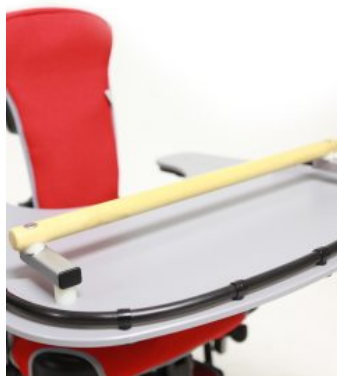

Models i talles

- JX-NM28 Unitat de seient Bee amb base - Amb base de fusta baixa
- JX-NM29 Unitat de seient Bee amb base - Amb base de fusta alta
- JX-NM30 Unitat de seient Bee amb base - Amb base X
- JX-NM31 Unitat de seient Bee amb base - Amb base Y

Accessoris

REHAGIRONA

REHAGIRONA