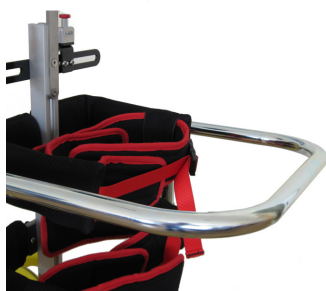

Empunyadures amb barra frontal Buddy Roamer

Muntat perquè l'usuari es pugui agafar fàcilment mentre utilitza Buddy Roamer, és ajustable en vertical i en horitzontal.

Hi ha un "bracket" en el centre on es pot acoplar una tablet.

Models i talles

- MR-ROA009B Empunyadura barra frontal - Per a talla 1 i 2
- MR-ROA009BR Empunyadura barra frontal - Per a talla 3 i 4