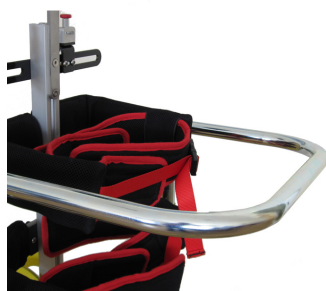

Empunyadures amb barra frontal Buddy Roamer

Muntat perquè l'usuari es pugui agafar fàcilment mentre utilitza Buddy Roamer, és ajustable en vertical i en horitzontal.

Hi ha un "bracket" en el centre on es pot acoplar una tablet.

Models i talles

- MR-ROA009B Empunyadura barra frontal - Per a talla 1 i 2
- MR-ROA009BR Empunyadura barra frontal - Per a talla 3 i 4