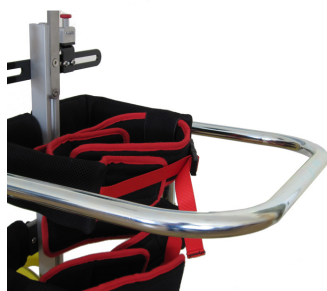

Empunyadures amb barra frontal Buddy Roamer

Muntat perquè l'usuari es pugui agafar fàcilment mentre utilitza Buddy Roamer, és ajustable en vertical i en horitzontal.

Hi ha un "bracket" en el centre on es pot acoplar una tablet.

Models i talles

- MR-ROA009B Empunyadura barra frontal - Per a talla 1 i 2
- MR-ROA009BR Empunyadura barra frontal - Per a talla 3 i 4