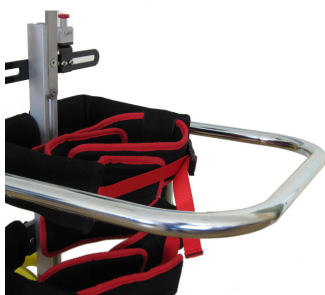

# Empunyadures amb barra frontal Buddy Roamer

Muntat perquè l'usuari es pugui agafar fàcilment mentre utilitza Buddy Roamer, és ajustable en vertical i en horitzontal.

Hi ha un "bracket" en el centre on es pot acoplar una tablet.

## Models i talles

- MR-ROA009B Empunyadura barra frontal - Per a talla 1 i 2
- MR-ROA009BR Empunyadura barra frontal - Per a talla 3 i 4