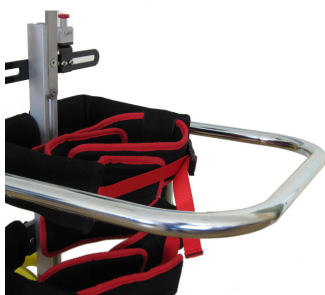

Empunyadures amb barra frontal Buddy Roamer

Muntat perquè l'usuari es pugui agafar fàcilment mentre utilitza Buddy Roamer, és ajustable en vertical i en horitzontal.

Hi ha un "bracket" en el centre on es pot acoplar una tablet.

Models i talles

- MR-ROA009B Empunyadura barra frontal - Per a talla 1 i 2
- MR-ROA009BR Empunyadura barra frontal - Per a talla 3 i 4