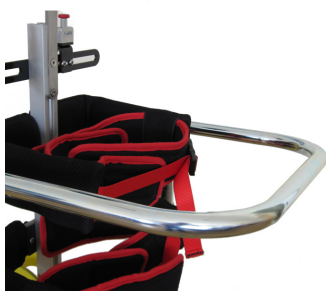

Empunyadures amb barra frontal Buddy Roamer

Muntat perquè l'usuari es pugui agafar fàcilment mentre utilitza Buddy Roamer, és ajustable en vertical i en horitzontal.

Hi ha un "bracket" en el centre on es pot acoplar una tablet.

Models i talles

- MR-ROA009B Empunyadura barra frontal - Per a talla 1 i 2
- MR-ROA009BR Empunyadura barra frontal - Per a talla 3 i 4