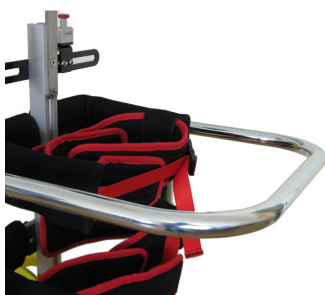

# Empuñaduras con barra frontal Buddy Roamer

Montado para que el usuario tenga un agarre simple mientras utiliza Buddy Roamer, es ajustable en vertical y en horizontal.

Hay un «bracket» en el centro donde se podría acoplar una tablet.

## Modelos y tallas

- MR-ROA009B Empuñadura barra frontal - Para talla 1 y 2
- MR-ROA009BR Empuñadura barra frontal - Para talla 3 y 4