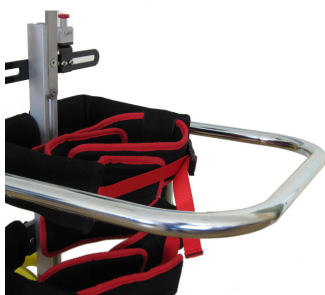

Empuñaduras con barra frontal Buddy Roamer

Montado para que el usuario tenga un agarre simple mientras utiliza Buddy Roamer, es ajustable en vertical y en horizontal.

Hay un «bracket» en el centro donde se podría acoplar una tablet.

Modelos y tallas

- MR-ROA009B Empuñadura barra frontal - Para talla 1 y 2
- MR-ROA009BR Empuñadura barra frontal - Para talla 3 y 4