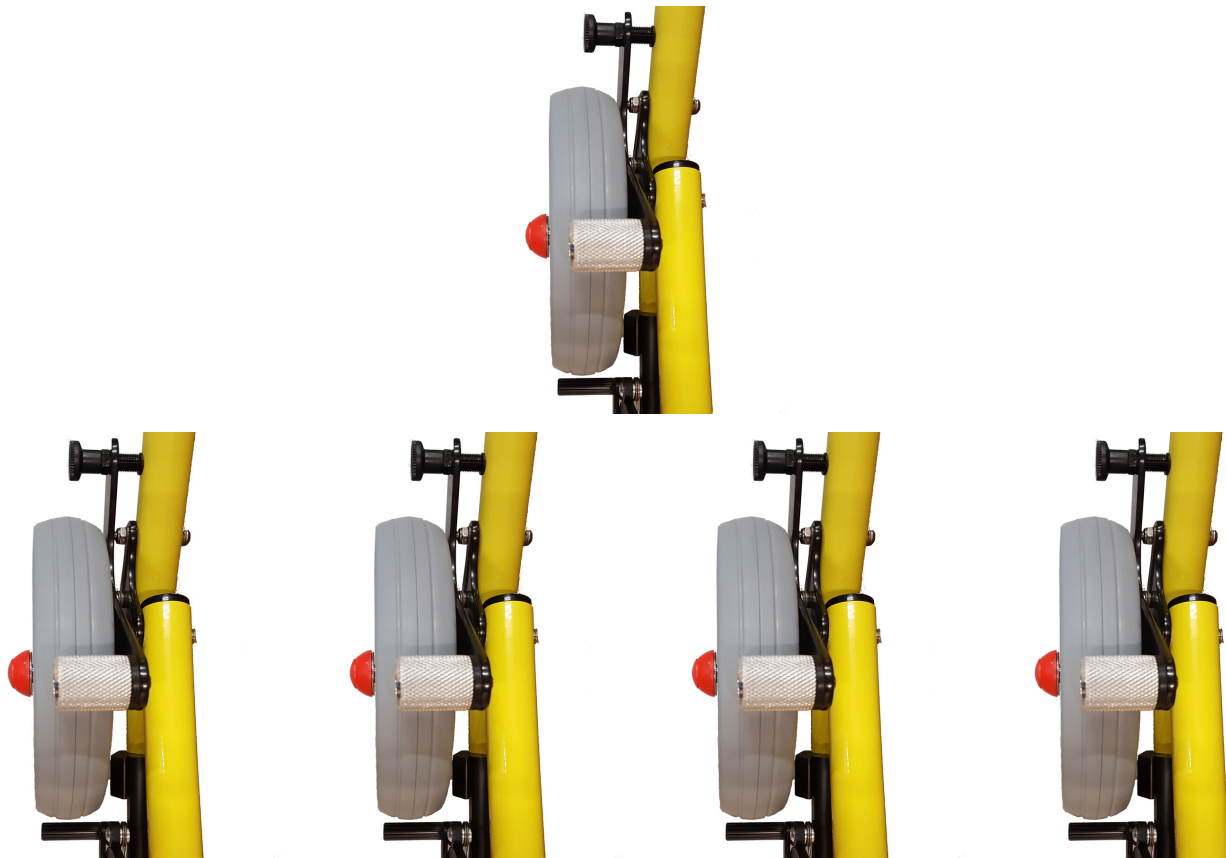

Sistema antiretrocés Buddy Roamer

El sistema evita que el caminador rodi cap enrere quan està activat. Es pot activar i desactivar quan es cregui necessari.

Models i talles

- MR-ROA011 Sistema antiretrocés - Talla única