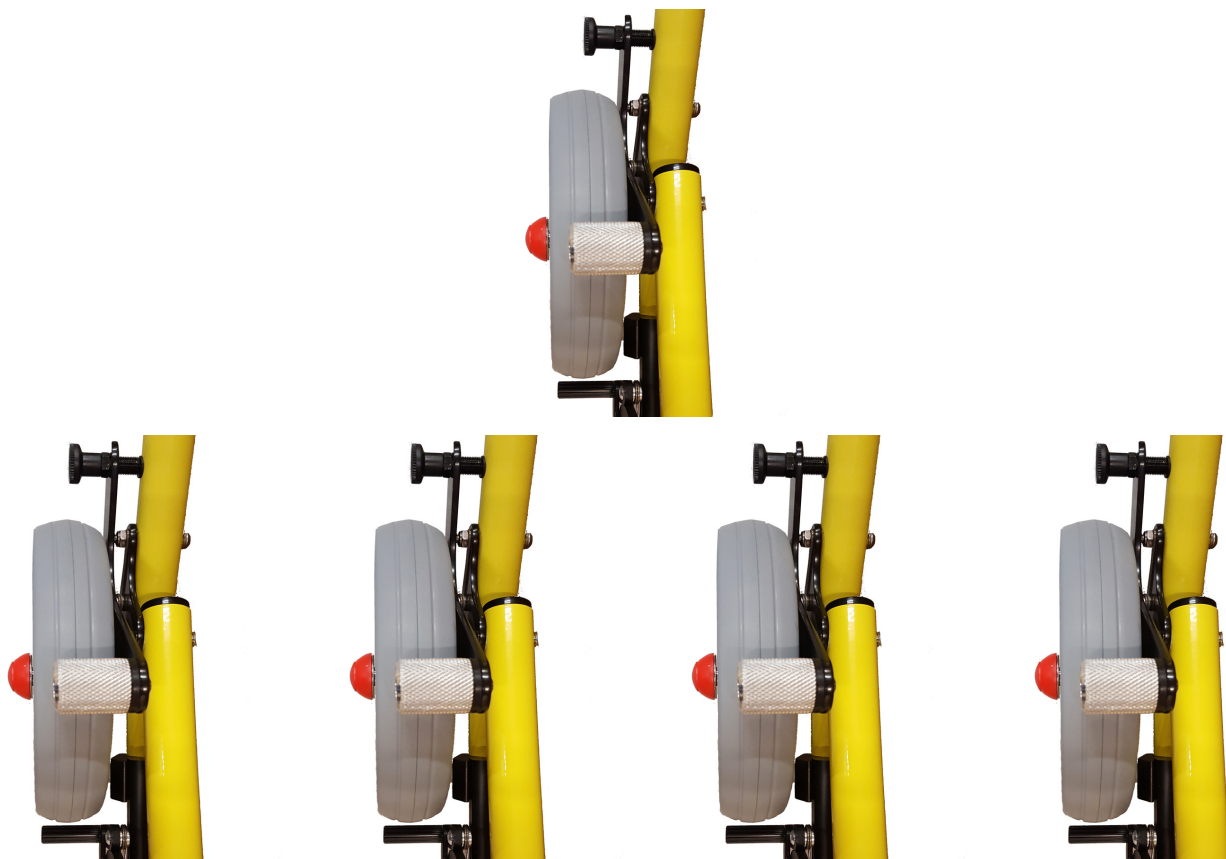

Sistema antiretrocés Buddy Roamer

El sistema evita que el caminador rodi cap enrere quan està activat. Es pot activar i desactivar quan es cregui necessari.

Models i talles

- MR-ROA011 Sistema antiretrocés - Talla única