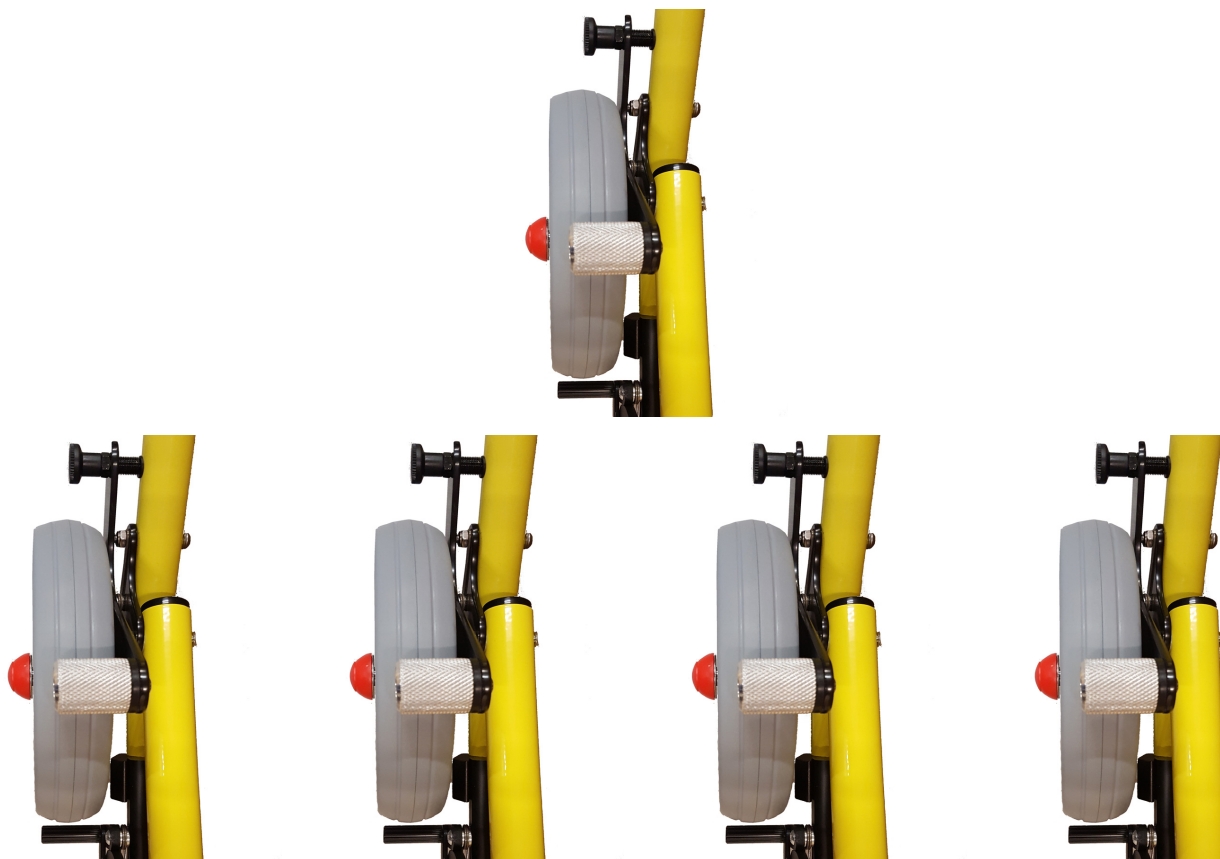

## Sistema antiretrocés Buddy Roamer

El sistema evita que el caminador rodi cap enrere quan està activat. Es pot activar i desactivar quan es cregui necessari.

### Models i talles

- MR-ROA011      Sistema antiretrocés - Talla única