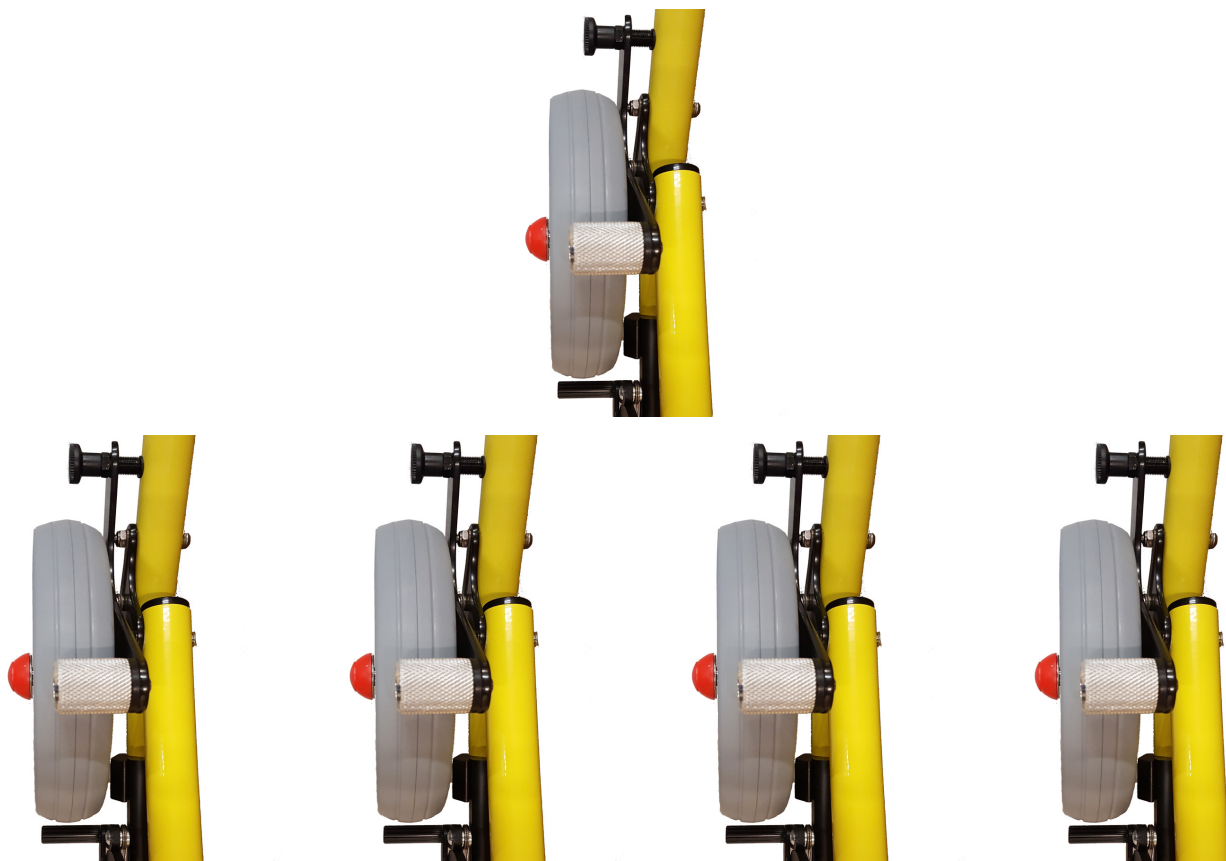

Sistema antiretrocés Buddy Roamer

El sistema evita que el caminador rodi cap enrere quan està activat. Es pot activar i desactivar quan es cregui necessari.

Models i talles

- MR-ROA011 Sistema antiretrocés - Talla única