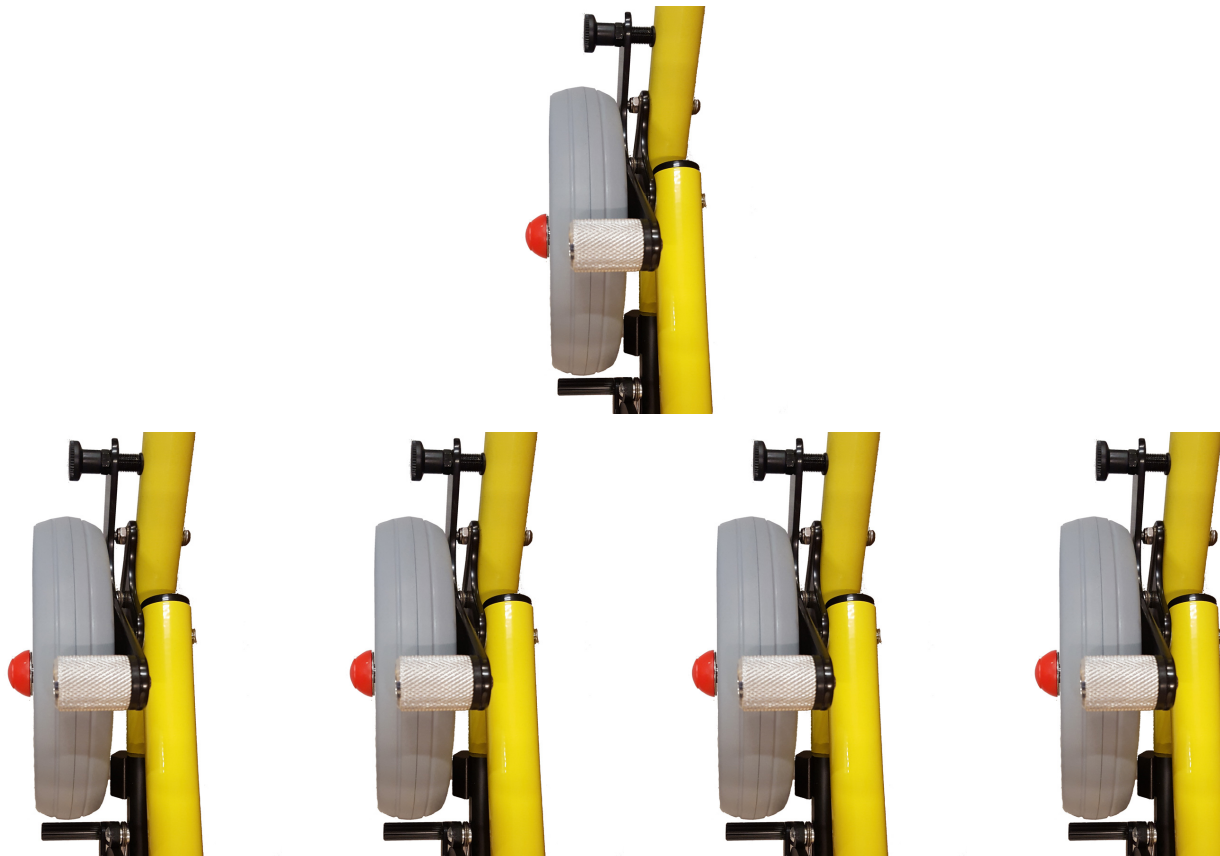

## Sistema antiretroceso Buddy Roamer

El Sistema evita que el andador se deslice hacia atrás cuando está activado. Se puede activar y desactivar cuando crea necesario.

### Modelos y tallas

- MR-ROA011 Sistema antiretroceso - Talla única