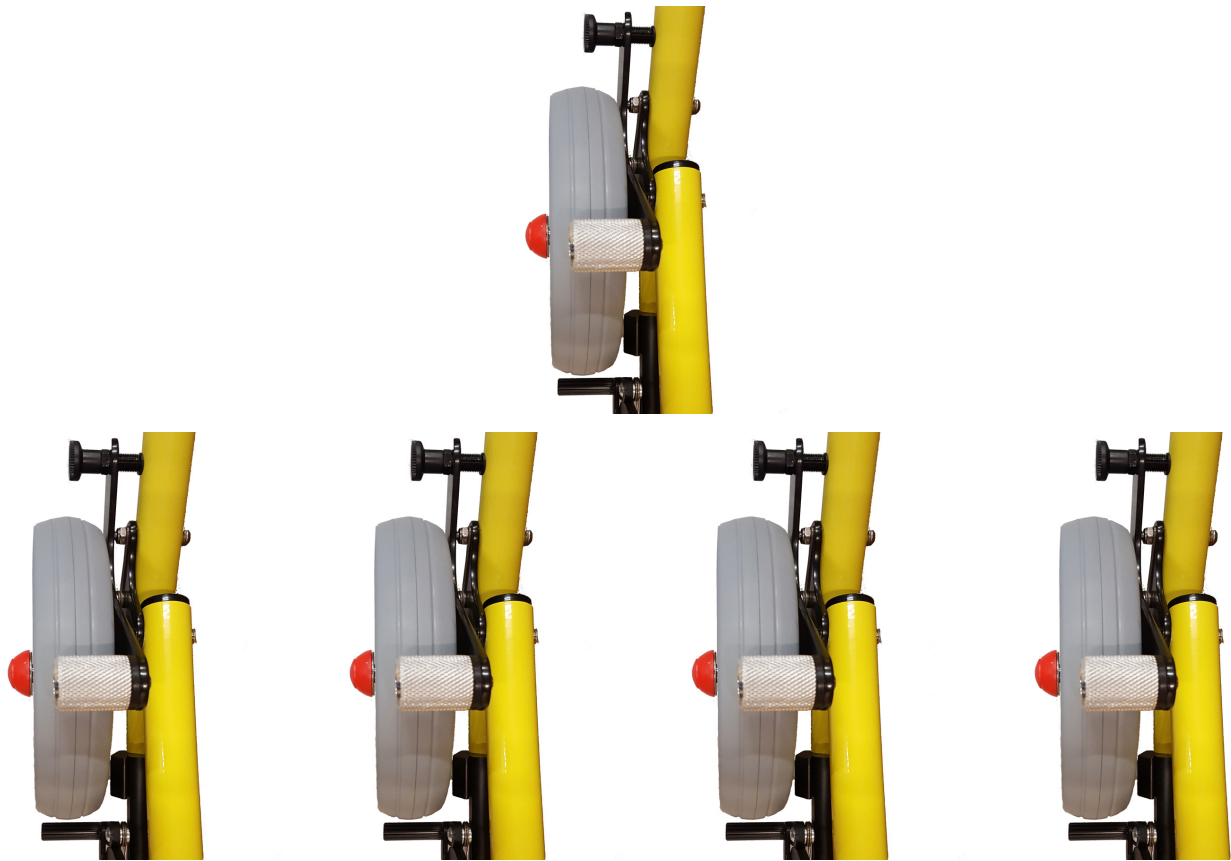

## Sistema antiretroceso Buddy Roamer

El Sistema evita que el andador se deslice hacia atrás cuando está activado. Se puede activar y desactivar cuando crea necesario.

### Modelos y tallas

- MR-ROA011 Sistema antiretroceso - Talla única