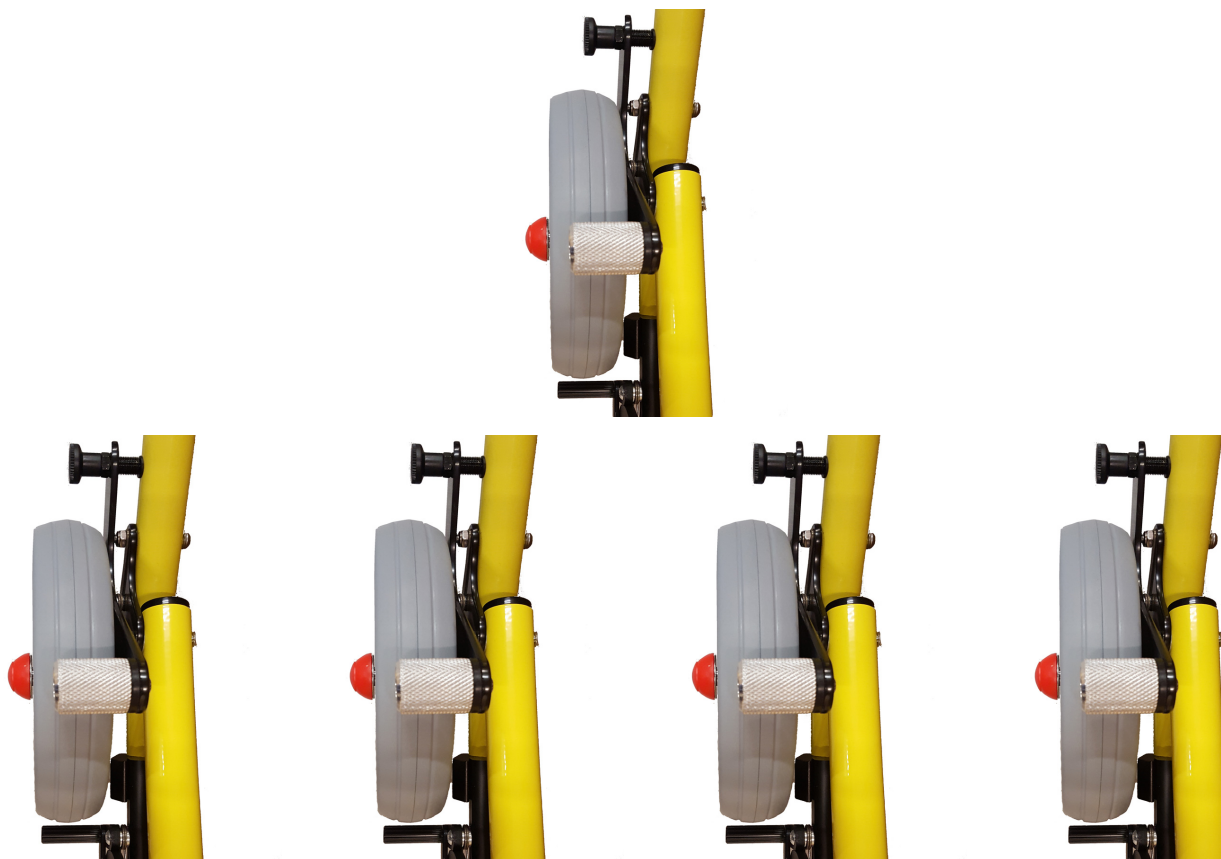

Sistema antiretroceso Buddy Roamer

El Sistema evita que el andador se deslice hacia atrás cuando está activado. Se puede activar y desactivar cuando crea necesario.

Modelos y tallas

- MR-ROA011 Sistema antiretroceso - Talla única