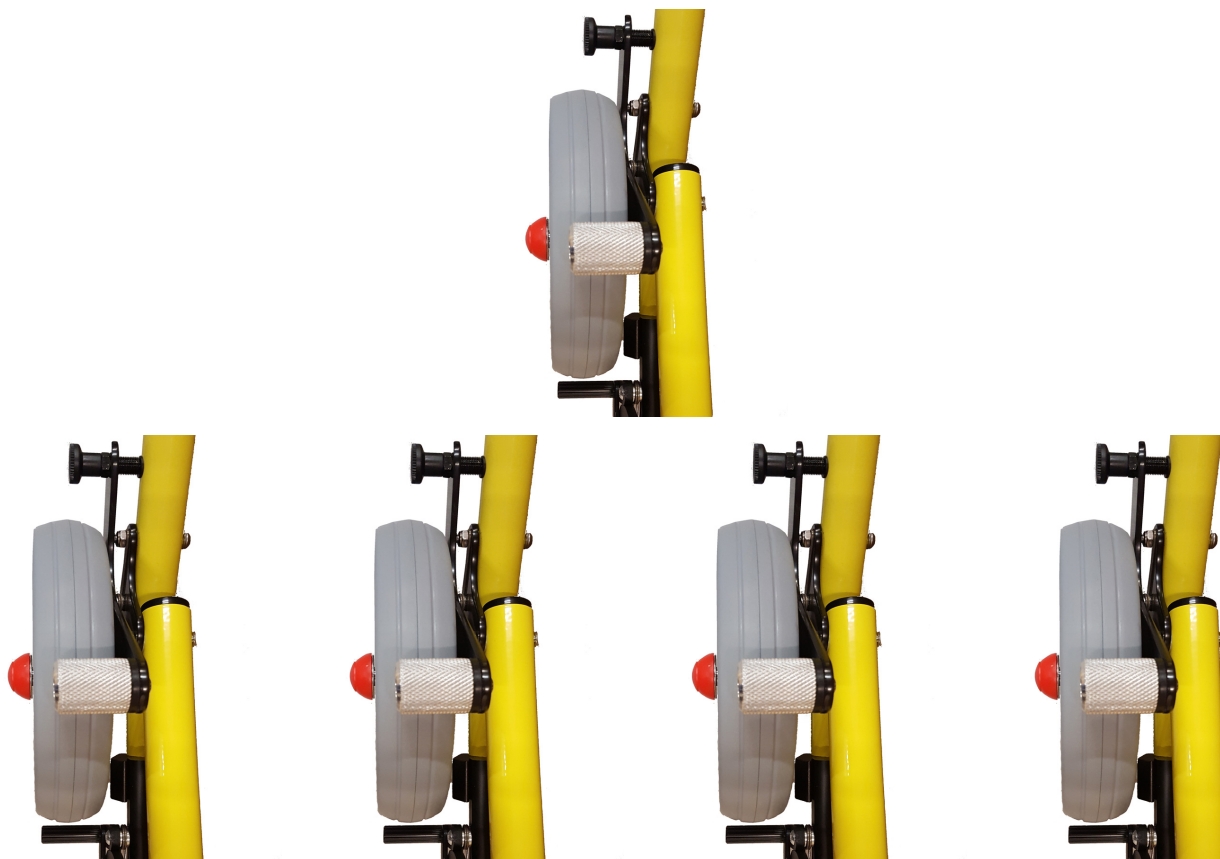

Sistema antiretroceso Buddy Roamer

El Sistema evita que el andador se deslice hacia atrás cuando está activado. Se puede activar y desactivar cuando crea necesario.

Modelos y tallas

- MR-ROA011 Sistema antiretroceso - Talla única