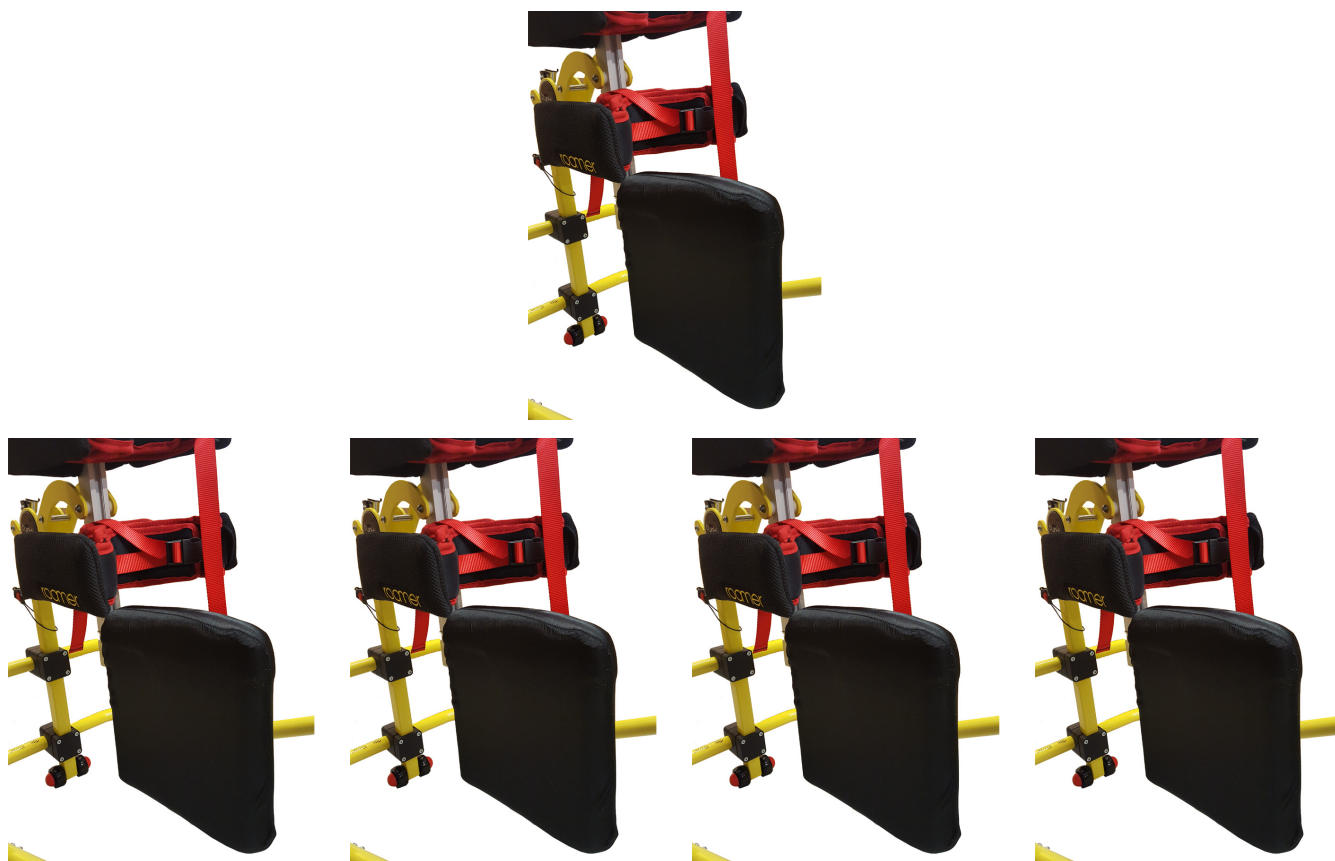

Barra posicionament central amb separador Buddy Roamer

La barra de posicionament central separa les cames i evita la marxa en tisores.

Models i talles

- MR-ROA012 Barra posicionament central amb separador de cames - Talla 1 i 2
- MR-ROA312 Barra posicionament central amb separador de cames - Talla 3 i 4