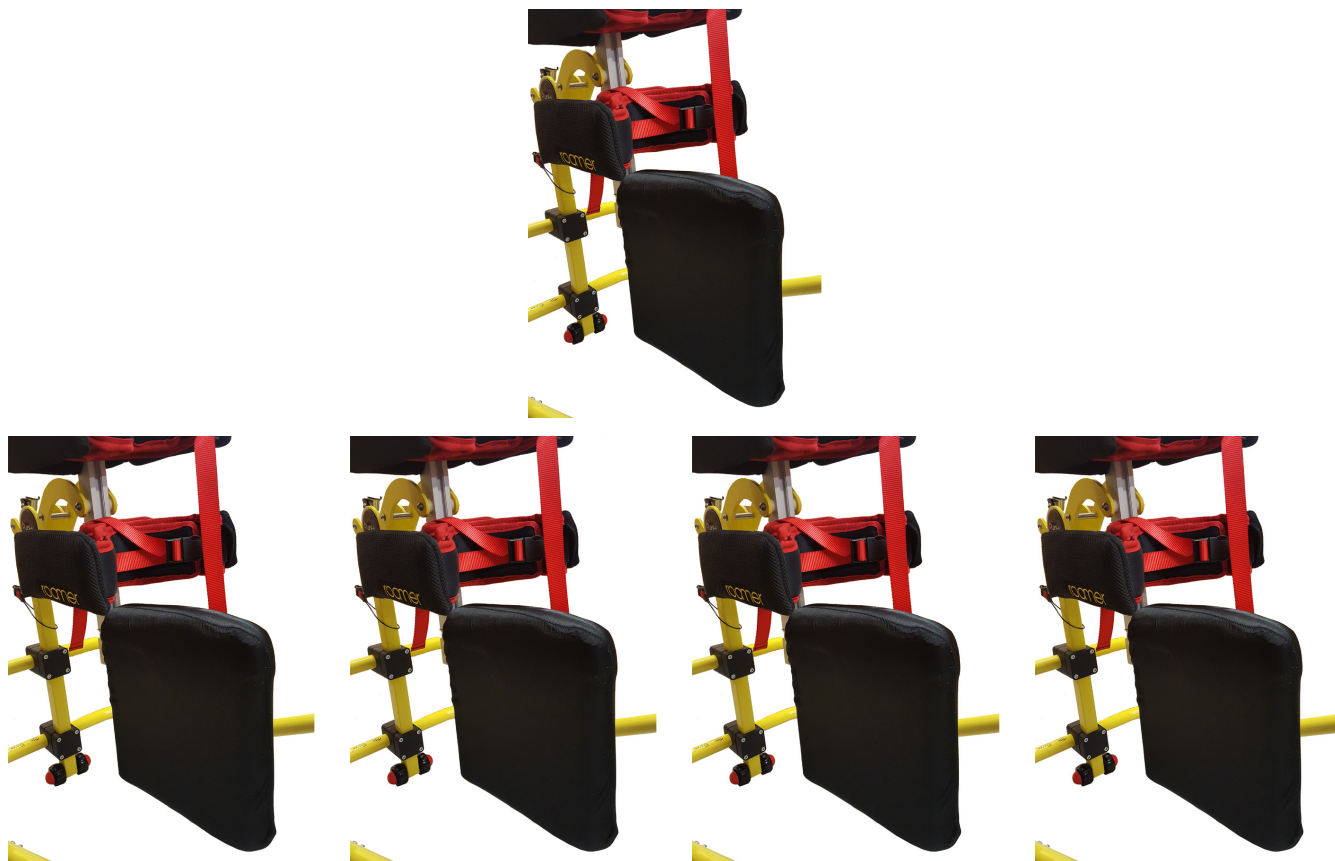

Barra posicionament central amb separador Buddy Roamer

La barra de posicionament central separa les cames i evita la marxa en tisoires.

Models i talles

- MR-ROA012 Barra posicionament central amb separador de cames - Talla 1 i 2
- MR-ROA312 Barra posicionament central amb separador de cames - Talla 3 i 4