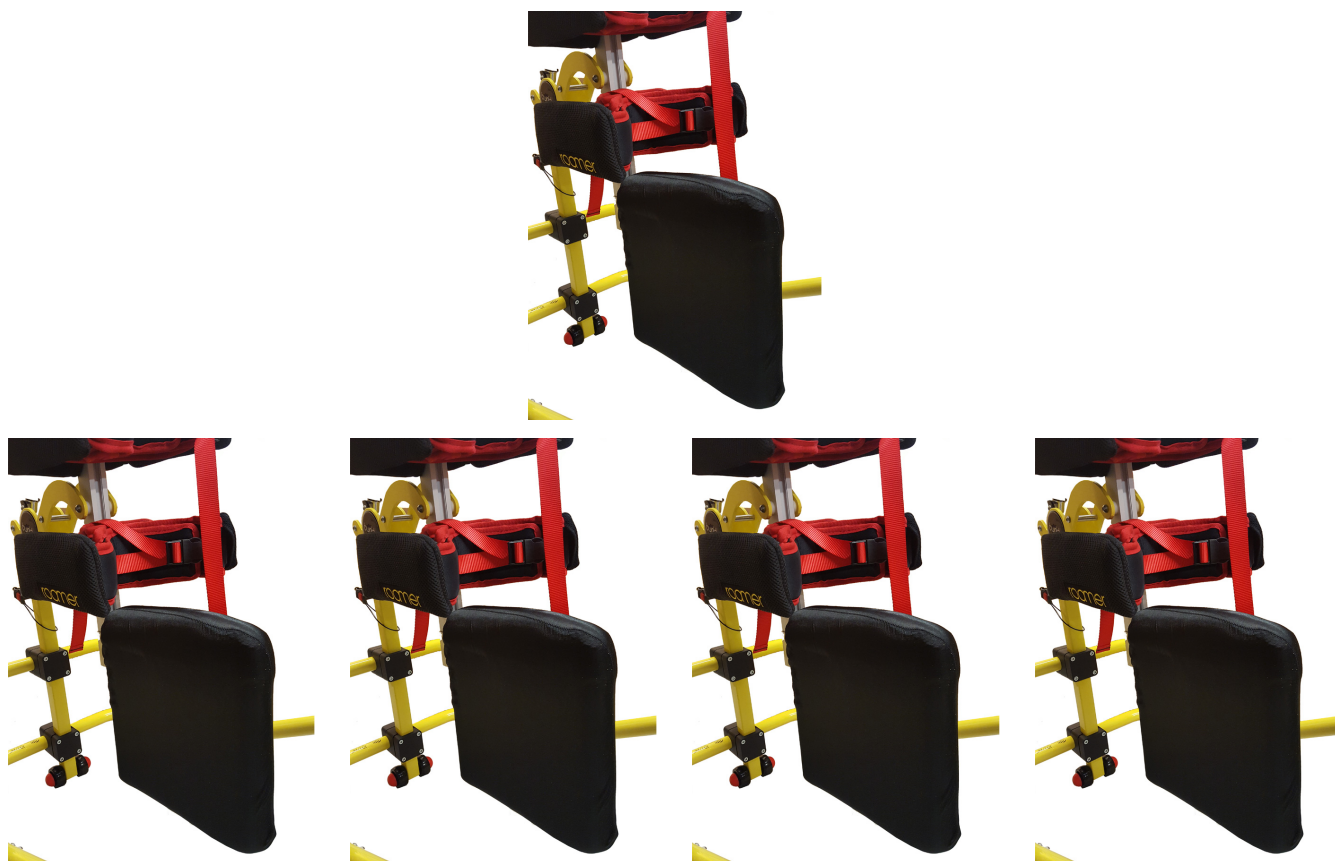

Barra posicionamiento central con separador Buddy Roamer

La barra de posicionamiento central separa las piernas y evita la marcha en tijera.

Modelos y tallas

- MR-ROA012 Barra posicionamiento central con separador de piernas - Talla 1 y 2
- MR-ROA312 Barra posicionamiento central con separador de piernas - Talla 3 y 4