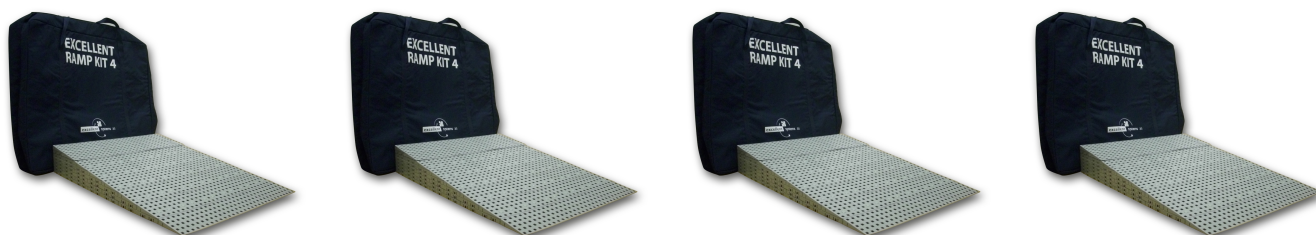

Kit 4 Excellent

***LA FOTO NO CORRESPONDE AL PRODUCTO
ADAPTABLES A CUALQUIER ENTORNO**

Rampas premontadas que se adaptan a sus deseos y necesidades. Con los Kits Excellent no es necesario reformar la casa. Nuestros sistemas de rampas se adaptan sin dificultad al entorno y a las diferencias de nivel.

Instalar su rampa Excellent es muy sencillo, los kits vienen pre instalados y solo tiene que apilar sus capas superiores de manera que se ajuste al máximo a su peldaño y fijarlo.

Caract. y Espec.

- Fácil montaje
- Fácil limpieza
- Multitud de funciones: umbrales, exteriores, interiores, ducha...

Medidas

CUADRO DE MEDIDAS (longitud en cm y peso en kg)

REFERENCIA	ALTURA	LARGO
KIT 4	11 - 14 CM	100 CM(6 CAPAS PREMONTADAS)