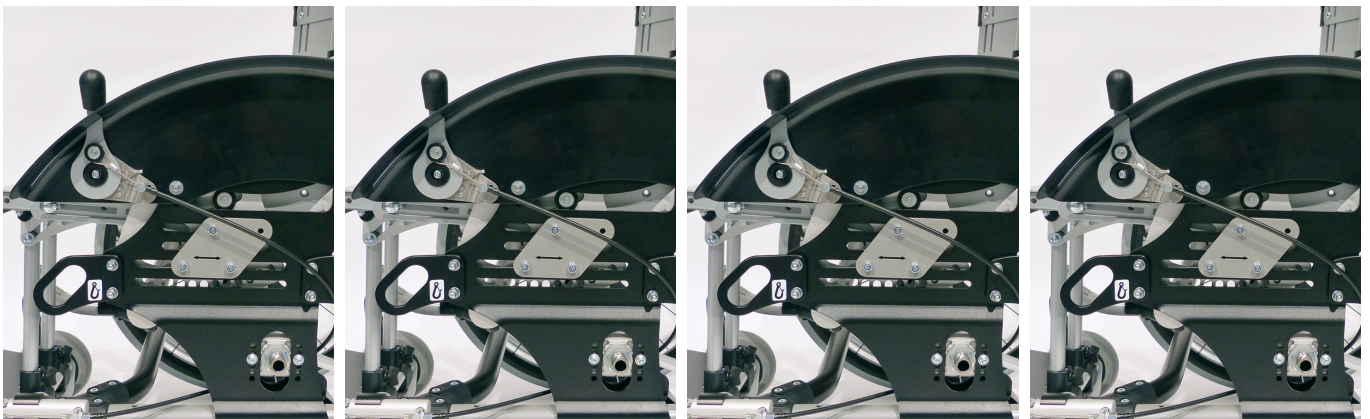

Kit anclatge per a vehicle - ISO 7176-19 Swingbo VTI

Models i talles

- HO-3245-7300 Kit anclatge per a vehicle ISO 7176-19 - Talla única