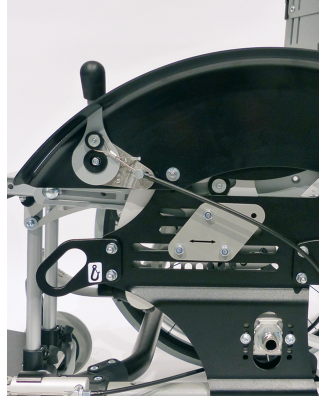

Kit anclatge per a vehicle - ISO 7176-19 Swingbo VTI

Models i talles

- HO-3245-7300 Kit anclatge per a vehicle ISO 7176-19 - Talla única