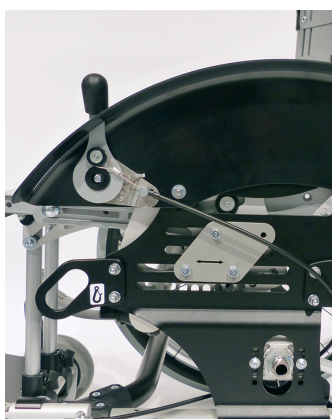

Kit anclatge per a vehicle - ISO 7176-19 Swingbo VTI

Models i talles

- HO-3245-7300 Kit anclatge per a vehicle ISO 7176-19 - Talla única