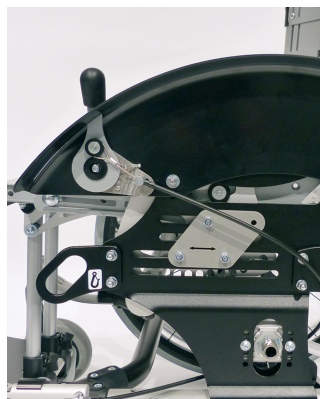

Kit anclatge per a vehicle - ISO 7176-19 Swingbo VTI

Models i talles

- HO-3245-7300 Kit anclatge per a vehicle ISO 7176-19 - Talla única