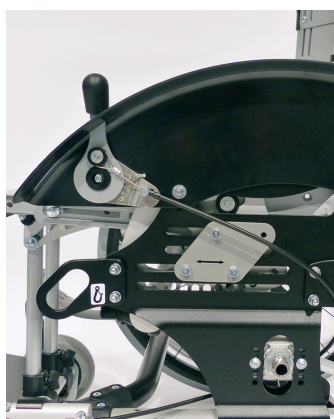

Kit anclatge per a vehicle - ISO 7176-19 Swingbo VTI

Models i talles

- HO-3245-7300 Kit anclatge per a vehicle ISO 7176-19 - Talla única