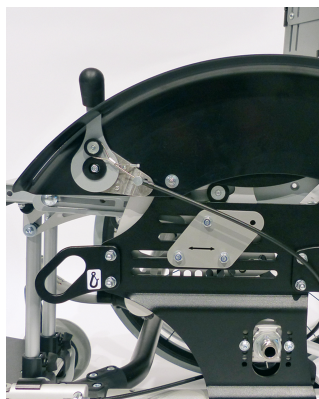

Kit anclatge per a vehicle - ISO 7176-19 Swingbo VTI

Models i talles

- HO-3245-7300 Kit anclatge per a vehicle ISO 7176-19 - Talla única