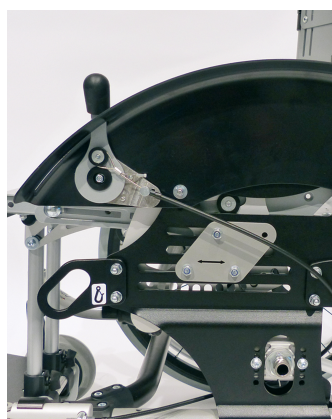

Kit anclatge per a vehicle - ISO 7176-19 Swingbo VTI

Models i talles

- HO-3245-7300 Kit anclatge per a vehicle ISO 7176-19 - Talla única