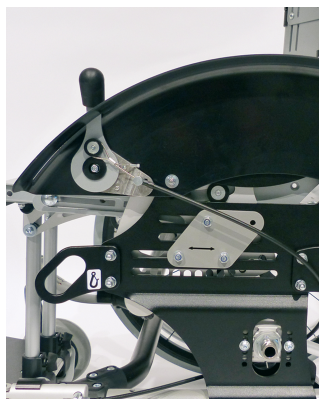

# Kit anclaje para vehículo - ISO 7176-19 Swingbo VTI

## Modelos y tallas

- HO-3245-7300      Kit anclaje para vehículo ISO 7176-19 - Talla única