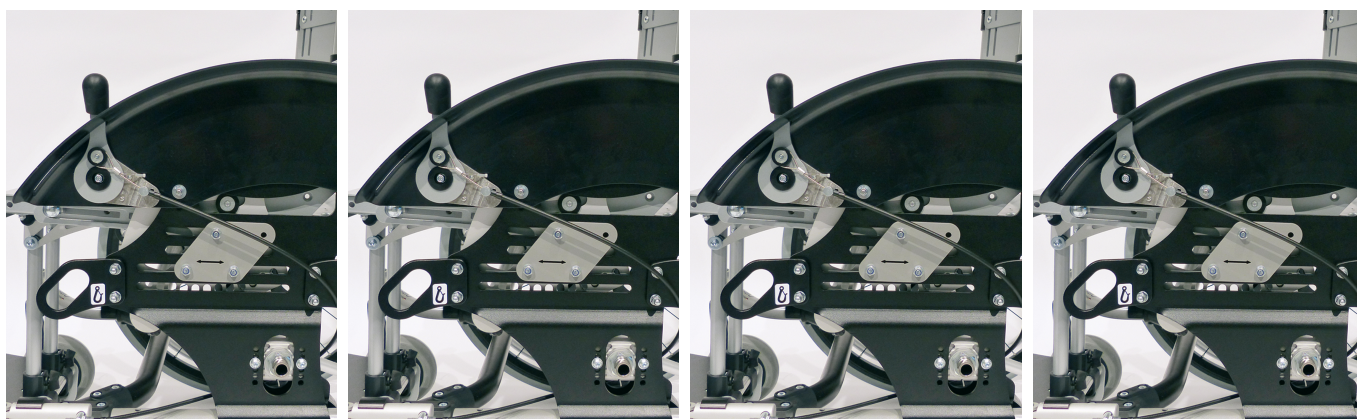

# Kit anclaje para vehículo - ISO 7176-19 Swingbo VTI

## Modelos y tallas

- HO-3245-7300      Kit anclaje para vehículo ISO 7176-19 - Talla única