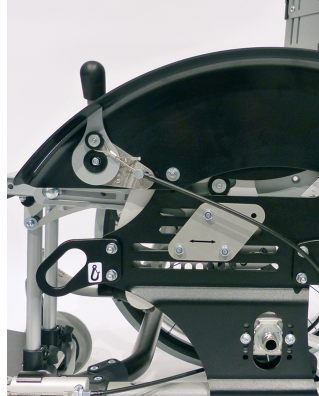

Kit anclaje para vehículo - ISO 7176-19 Swingbo VTI

Modelos y tallas

- HO-3245-7300 Kit anclaje para vehículo ISO 7176-19 - Talla única