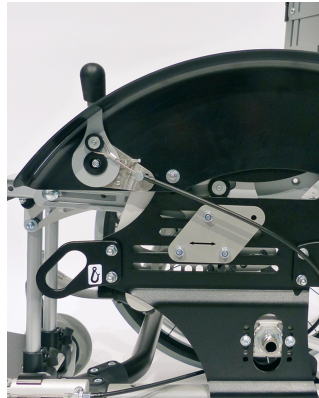

Kit anclaje para vehículo - ISO 7176-19 Swingbo VTI

Modelos y tallas

- HO-3245-7300 Kit anclaje para vehículo ISO 7176-19 - Talla única