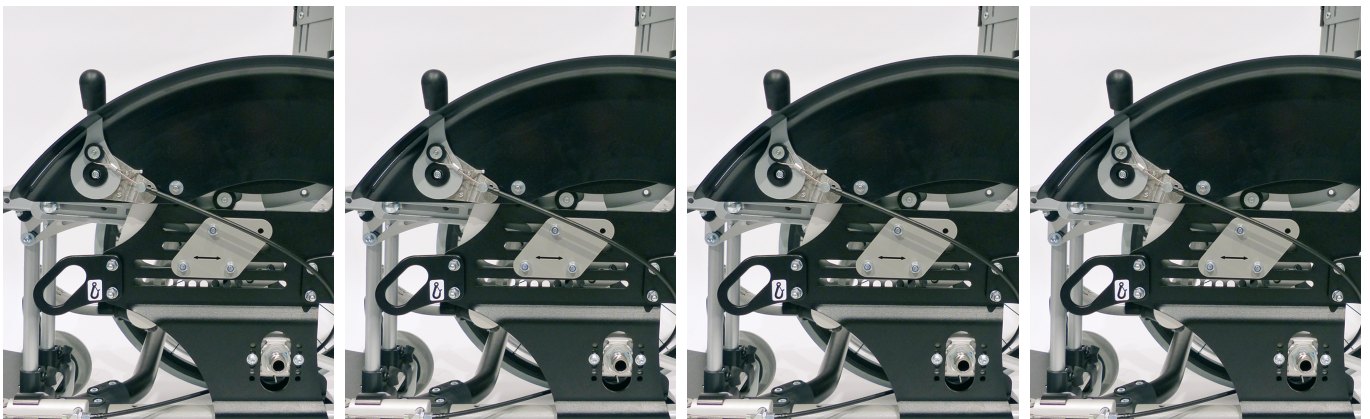

Kit anclaje para vehículo - ISO 7176-19 Swingbo VTI

Modelos y tallas

- HO-3245-7300 Kit anclaje para vehículo ISO 7176-19 - Talla única