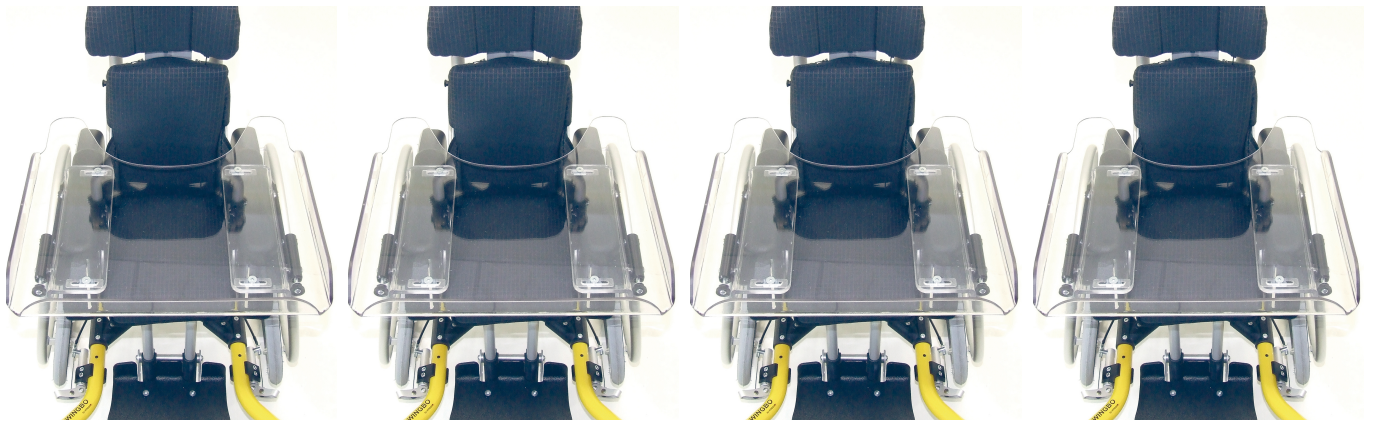

Taula terapèutica Swingbo VTI

Taula per a activitats en material transparent.

Models i talles

- HO-3240-8202 Taula terapèutica - Talla 2 per a talles 24 i per a 26 amb respatller ajustable
- HO-3240-8203 Taula terapèutica - Talla 3 per a talles 28 i per a 30 amb respatller ajustable
- HO-3240-8204 Taula terapèutica - Talla 4 per a talles 32 i per a 36 amb respatller ajustable