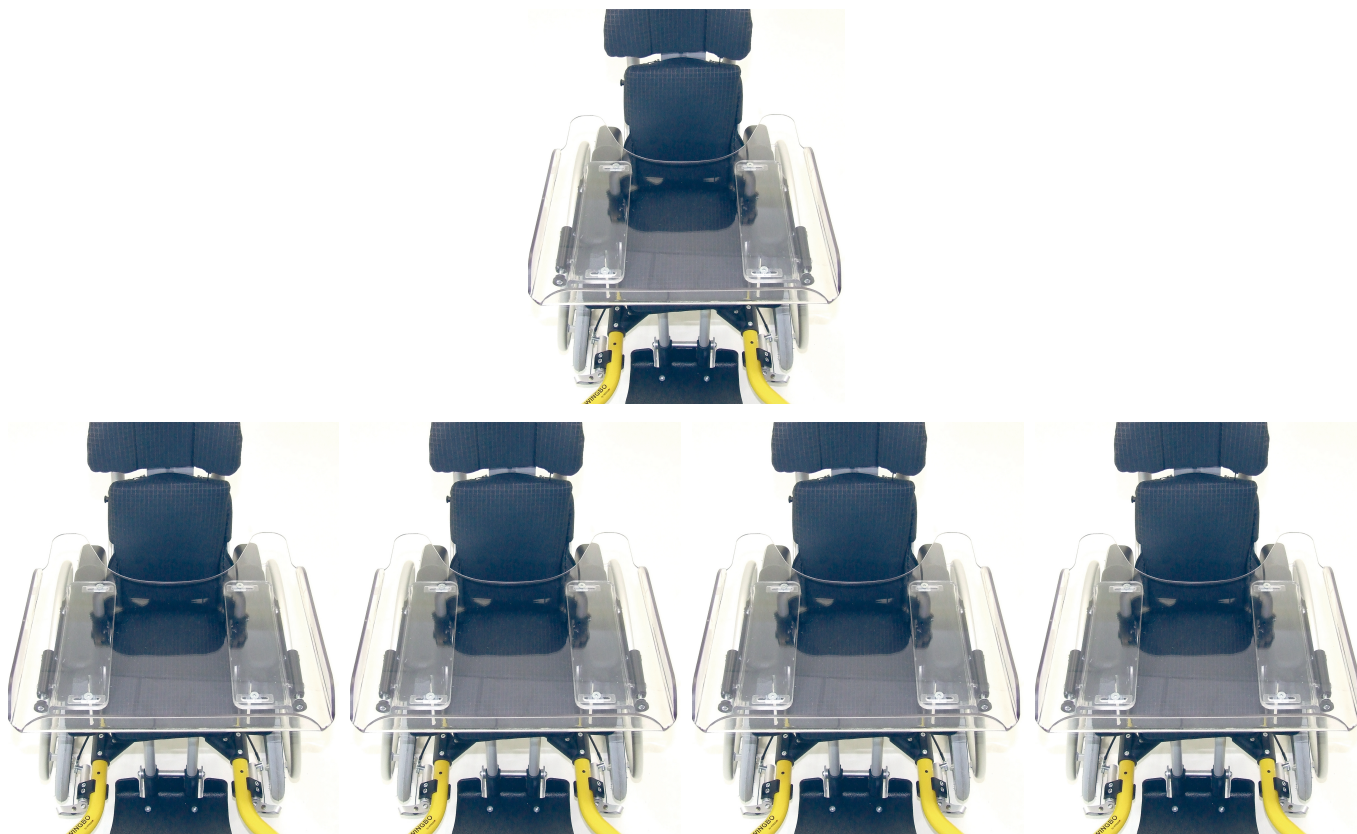

Taula terapèutica Swingbo VTI

Taula per a activitats en material transparent.

Models i talles

- HO-3240-8202 Taula terapèutica - Talla 2 per a talles 24 i per a 26 amb respatller ajustable
- HO-3240-8203 Taula terapèutica - Talla 3 per a talles 28 i per a 30 amb respatller ajustable
- HO-3240-8204 Taula terapèutica - Talla 4 per a talles 32 i per a 36 amb respatller ajustable