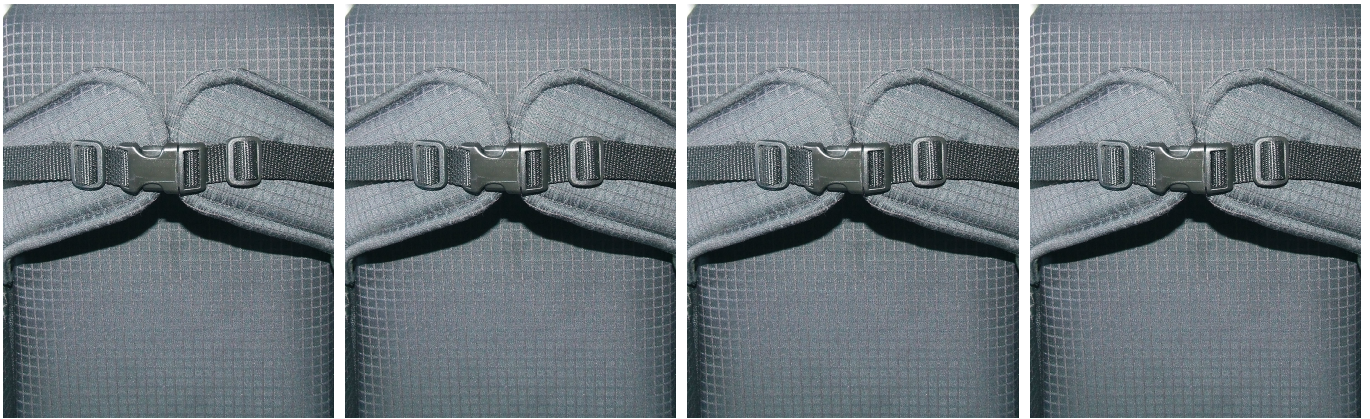

Suports de pit i tronc Swingbo VTI

Disponible en 3 talles, només amb panell de respatlles ajustable en angle i altura HO-3245-29SW

Mesures

Longitud des del respatlles:

Talla 1 = 33-43 cm

Talla 2 = 39-49 cm

Talla 3 = 45-55 cm

Models i talles

- HO-3245-6401 Suport de pit i tronc - Talla 1
- HO-3245-6402 Suport de pit i tronc - Talla 2
- HO-3245-6403 Suport de pit i tronc - Talla 3