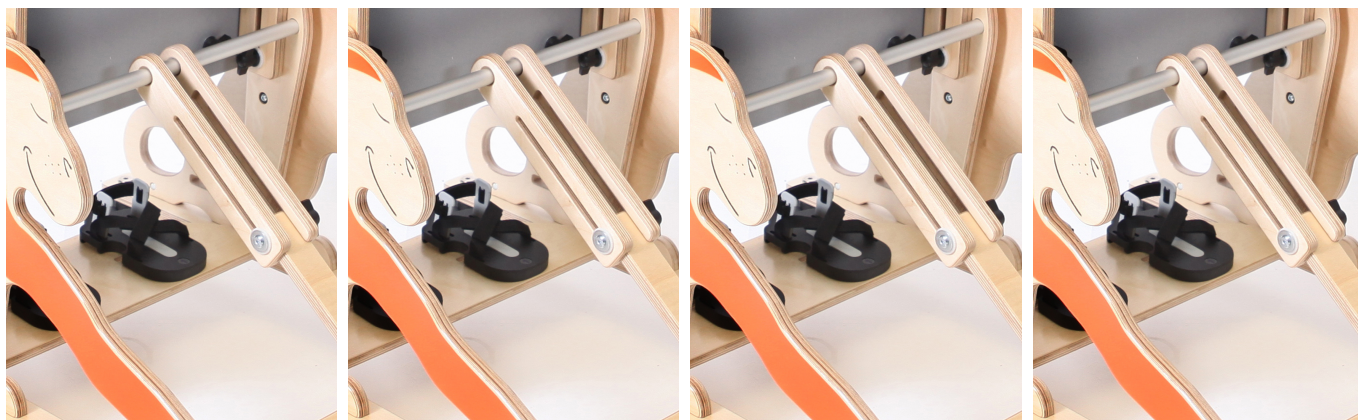

Alces per a sandàlies Monkey

Conjunt de 4 unitats per a utilitzar-se en cas de dismetria de cames, o per donar més alçada addicional.

Models i talles

- JX-SRB1 Alces per a sandàlies Monkey - Talla única