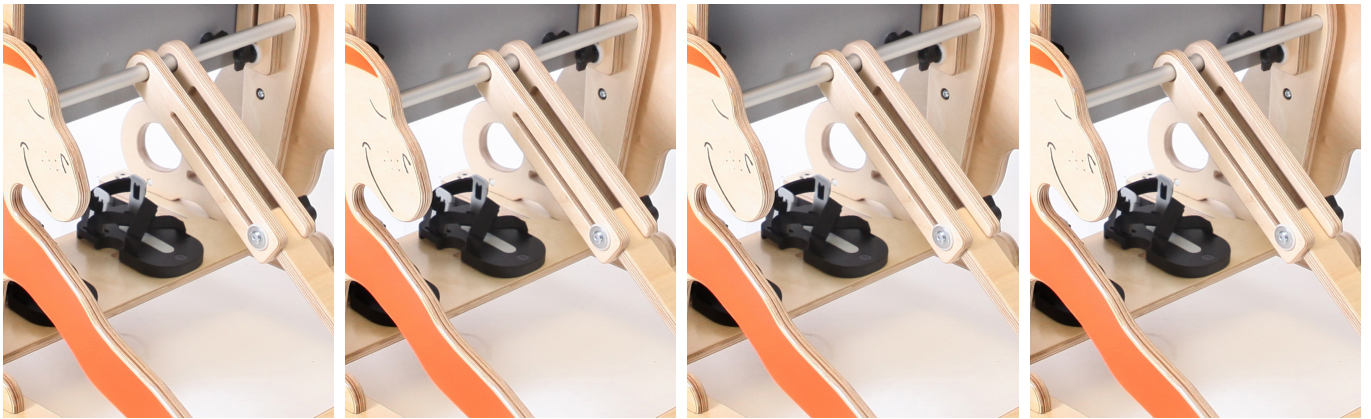

## Alces per a sandàlies Monkey

Conjunt de 4 unitats per a utilitzar-se en cas de dismetria de cames, o per donar més alçada addicional.

### Models i talles

- JX-SRB1      Alces per a sandàlies Monkey - Talla única