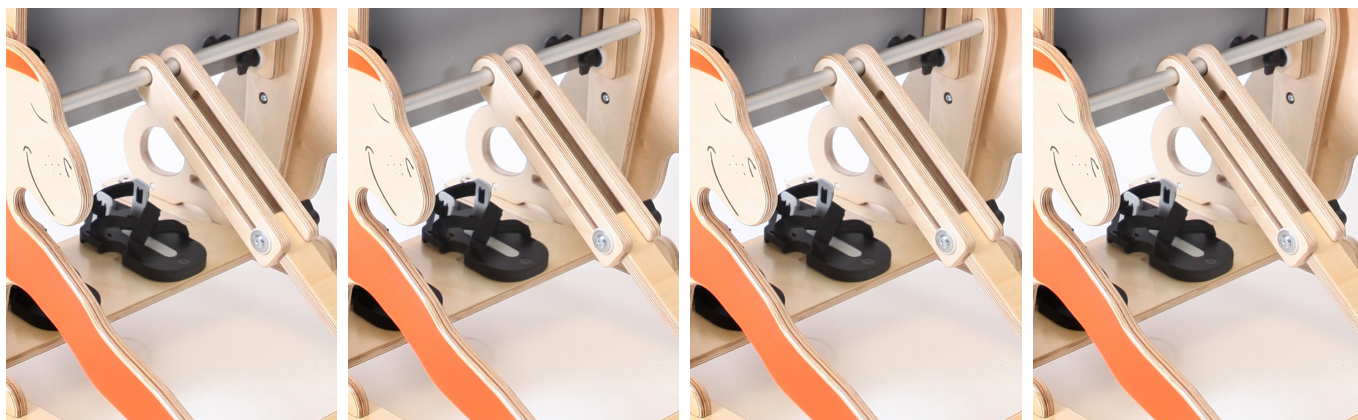

Alces per a sandàlies Monkey

Conjunt de 4 unitats per a utilitzar-se en cas de dismetria de cames, o per donar més alçada adicional.

Models i talles

- JX-SRB1 Alces per a sandàlies Monkey - Talla única