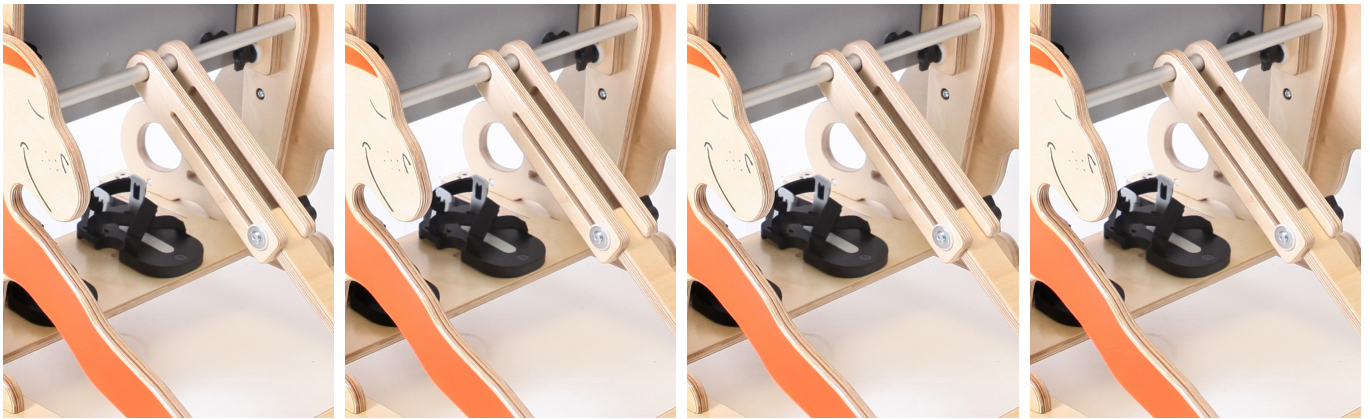

Alces per a sandàlies Monkey

Conjunt de 4 unitats per a utilitzar-se en cas de dismetria de cames, o per donar més alçada addicional.

Models i talles

- JX-SRB1 Alces per a sandàlies Monkey - Talla única