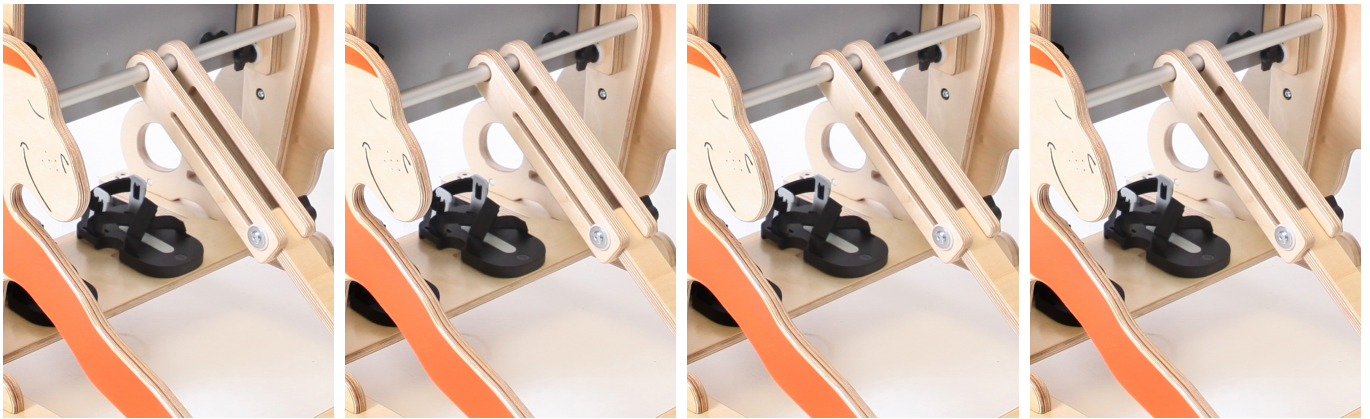

Bloques para sandalias Monkey

Conjunto de 4 unidades para utilizarse en caso de dismetria de piernas.

Modelos y tallas

- JX-SRB1 Bloques para sandalias Monkey - Talla única