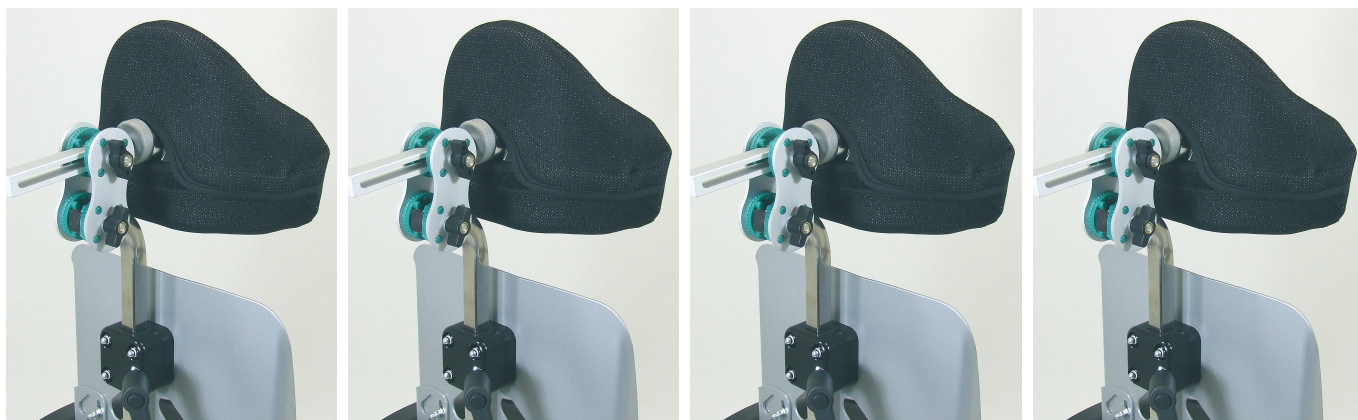

Reposacaps Swingbo VTI

Disponible en estàndard amb encoixinat i occipital amb anclatge regulable en profunditat i angle. El reposacaps occipital s'ha de demanar junt amb l'anclatge universal.

Models i talles

- HO-3243-7602 Reposacaps - Estàndard per a talla 24-26
- HO-3243-7603 Reposacaps - Estàndard per a talla 28-36
- HO-3201-3830 Reposacaps - Anclatge universal per a reposacaps
- HO-3245-7800 Reposacaps - Reposacaps occipital (obligatori HO-3201-3830)