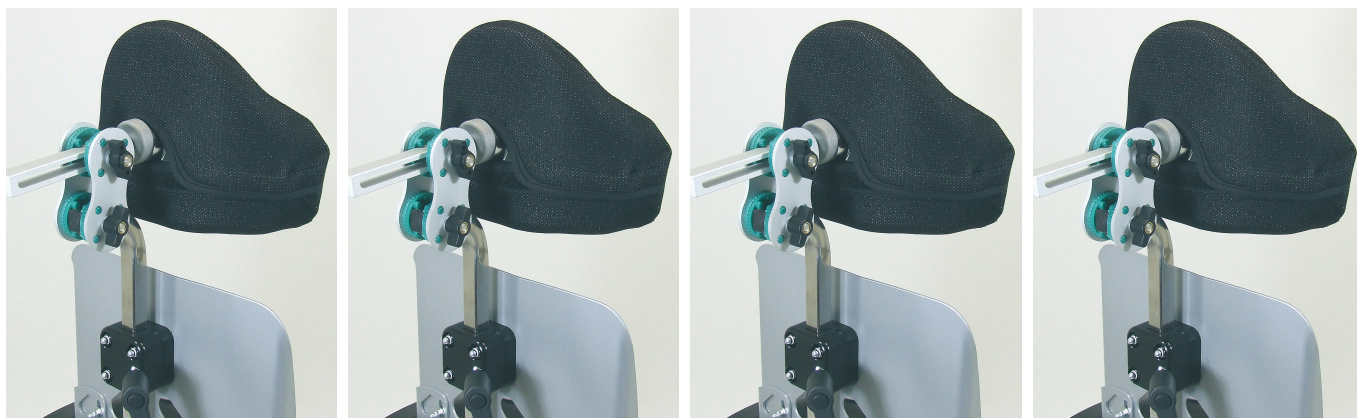

Reposacaps Swingbo VTI

Disponible en estàndard amb encoixinat i occipital amb anclatge regulable en profunditat i angle. El reposacaps occipital s'ha de demanar junt amb l'anclatge universal.

Models i talles

- HO-3243-7602 Reposacaps - Estàndard per a talla 24-26
- HO-3243-7603 Reposacaps - Estàndard per a talla 28-36
- HO-3201-3830 Reposacaps - Anclatge universal per a reposacaps
- HO-3245-7800 Reposacaps - Reposacaps occipital (obligatori HO-3201-3830)