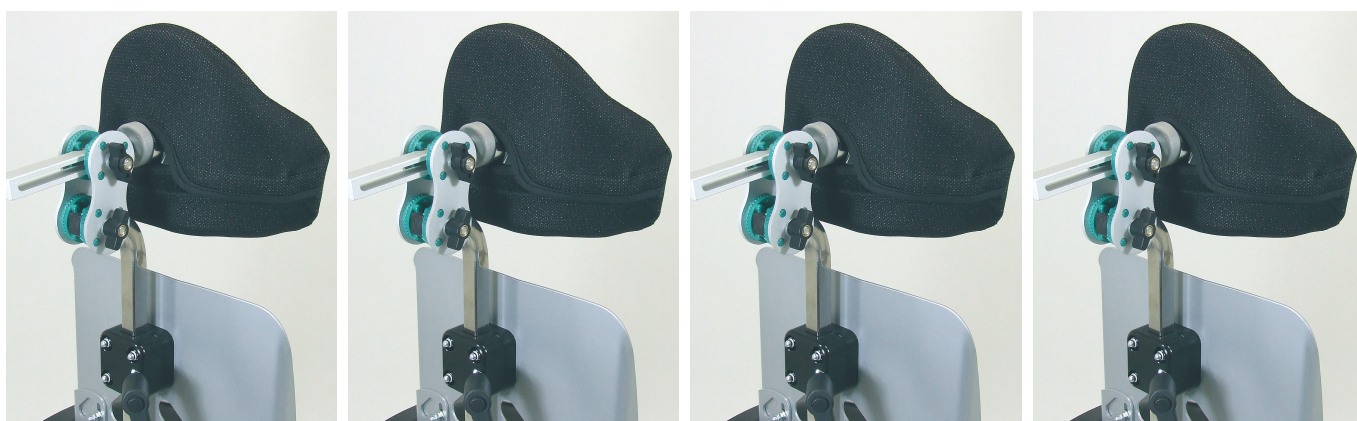

Reposacaps Swingbo VTI

Disponible en estàndard amb encoixinat i occipital amb anclatge regulable en profunditat i angle. El reposacaps occipital s'ha de demanar junt amb l'anclatge universal.

Models i talles

- HO-3243-7602 Reposacaps - Estàndard per a talla 24-26
- HO-3243-7603 Reposacaps - Estàndard per a talla 28-36
- HO-3201-3830 Reposacaps - Anclatge universal per a reposacaps
- HO-3245-7800 Reposacaps - Reposacaps occipital (obligatori HO-3201-3830)