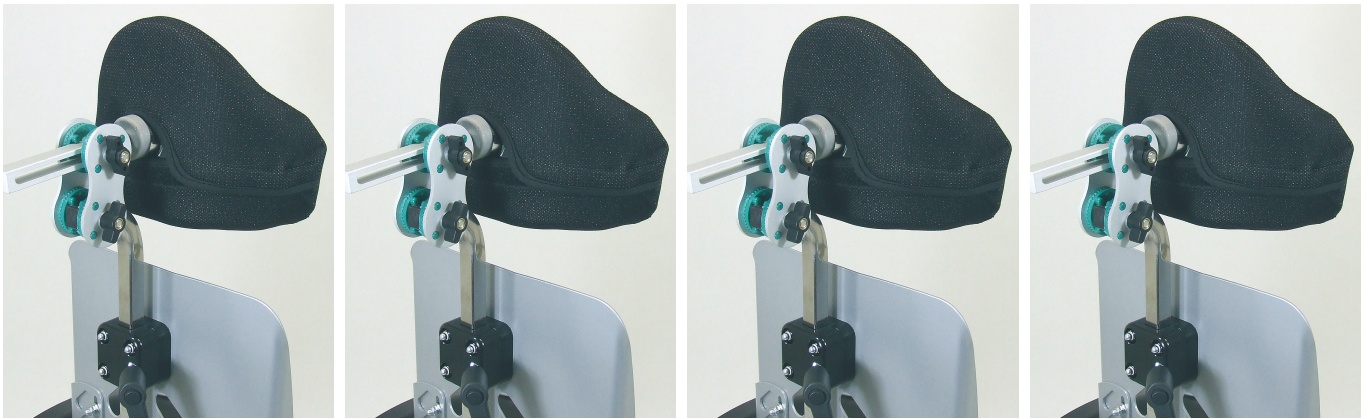

Reposacaps Swingbo VTI

Disponible en estàndard amb encoixinat i occipital amb anclatge regulable en profunditat i angle. El reposacaps occipital s'ha de demanar junt amb l'anclatge universal.

Models i talles

- HO-3243-7602 Reposacaps - Estàndard per a talla 24-26
- HO-3243-7603 Reposacaps - Estàndard per a talla 28-36
- HO-3201-3830 Reposacaps - Anclatge universal per a reposacaps
- HO-3245-7800 Reposacaps - Reposacaps occipital (obligatori HO-3201-3830)