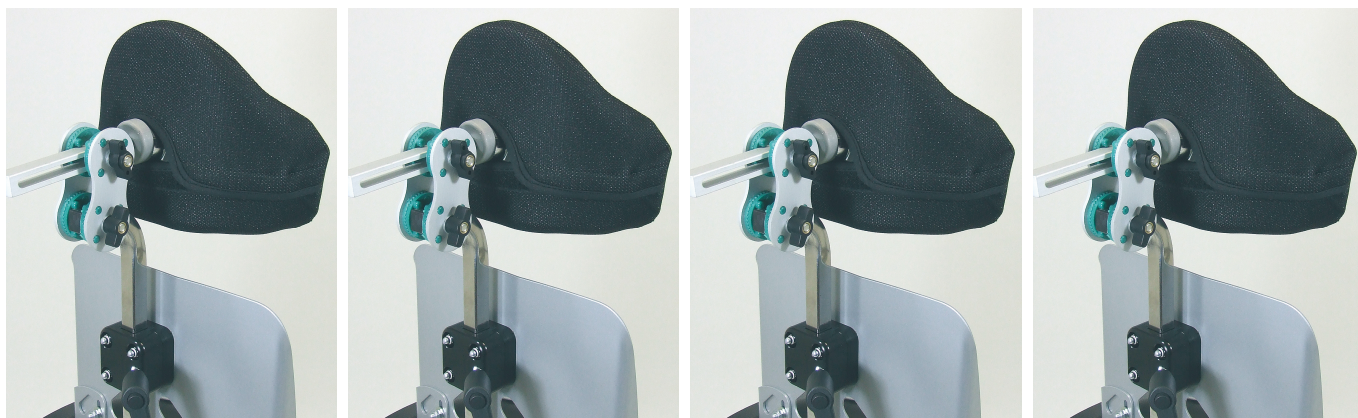

Reposacaps Swingbo VTI

Disponible en estàndard amb encoixinat i occipital amb anclatge regulable en profunditat i angle. El reposacaps occipital s'ha de demanar junt amb l'anclatge universal.

Models i talles

- HO-3243-7602 Reposacaps - Estàndard per a talla 24-26
- HO-3243-7603 Reposacaps - Estàndard per a talla 28-36
- HO-3201-3830 Reposacaps - Anclatge universal per a reposacaps
- HO-3245-7800 Reposacaps - Reposacaps occipital (obligatori HO-3201-3830)