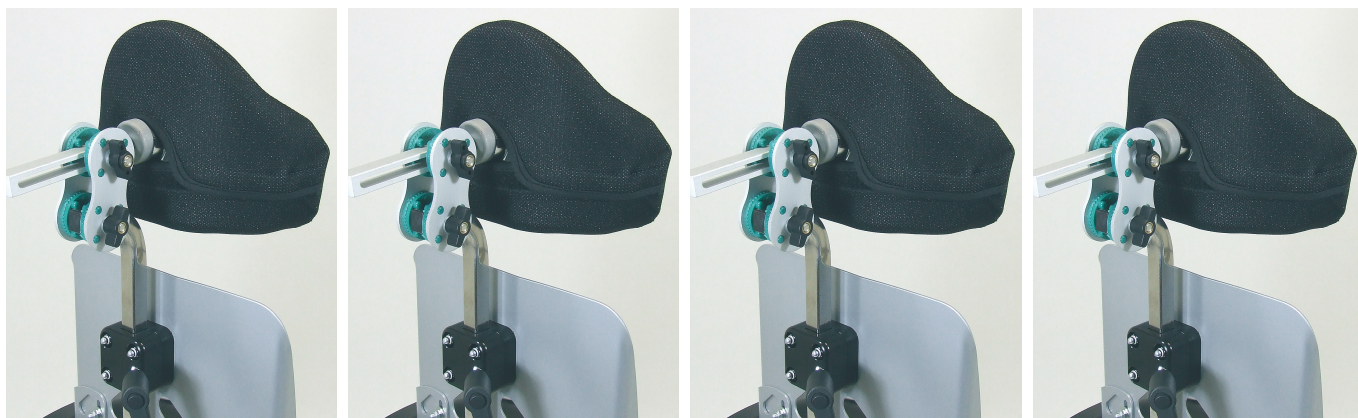

Reposacabezas Swingbo VTI

Disponible en estándar con acolchado y occipital con anclaje regulable en profundidad y ángulo. El reposacabezas occipital tiene que pedirse junto con el anclaje universal.

Modelos y tallas

- HO-3243-7602 Resposacabezas - Estándar para talla 24-26
- HO-3243-7603 Resposacabezas - Estándar para talla 28-36
- HO-3201-3830 Resposacabezas - Anclaje universal para reposacabezas
- HO-3245-7800 Resposacabezas - Reposacabezas occipital (obligatorio HO-3201-3830)