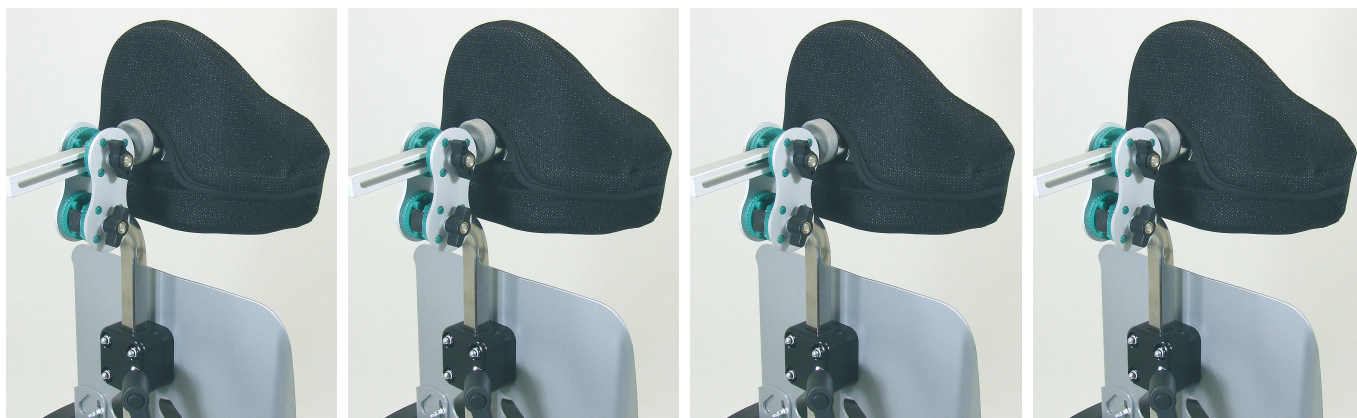

Reposacabezas Swingbo VTI

Disponible en estándar con acolchado y occipital con anclaje regulable en profundidad y ángulo. El reposacabezas occipital tiene que pedirse junto con el anclaje universal.

Modelos y tallas

- HO-3243-7602 Resposacabezas - Estándar para talla 24-26
- HO-3243-7603 Resposacabezas - Estándar para talla 28-36
- HO-3201-3830 Resposacabezas - Anclaje universal para reposacabezas
- HO-3245-7800 Resposacabezas - Reposacabezas occipital (obligatorio HO-3201-3830)