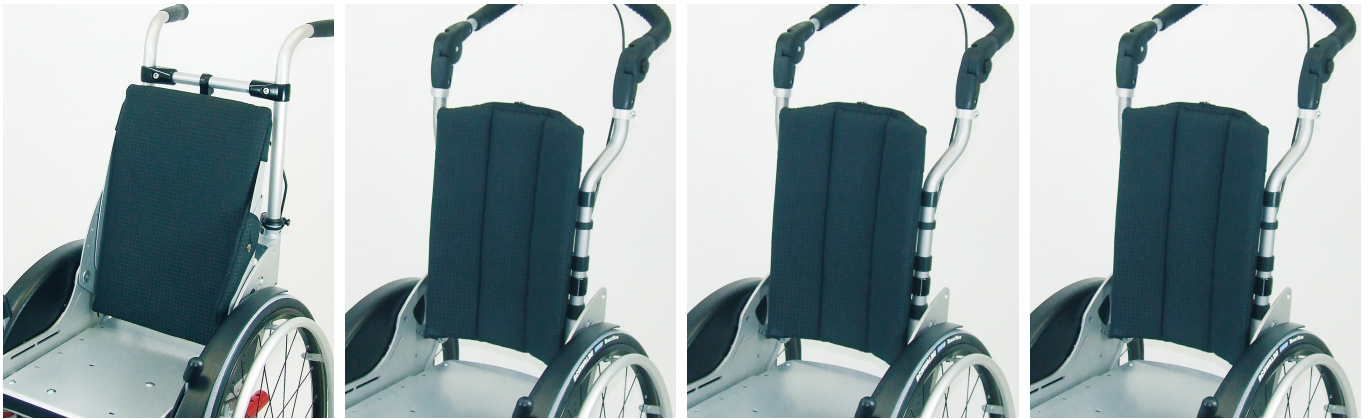

Cojín de respaldo Swingbo VTI

El cojín de respaldo tiene un grosor de 2.5 cm en color negro.
Disponible en respaldo básico y conformado.

Modelos y tallas

- HO-3245-72SW cojín de respaldo - Para panel conformado de 2.5cm tallas 28-32
- HO-3245-72SW cojín de respaldo - Para panel conformado de 2.5cm talla 36
- HO-3245-73SW cojín de respaldo - Para panel básico de 2.5 cm tallas 24-32
- HO-3245-73SW cojín de respaldo - Para panel básico de 2.5 cm talla 36