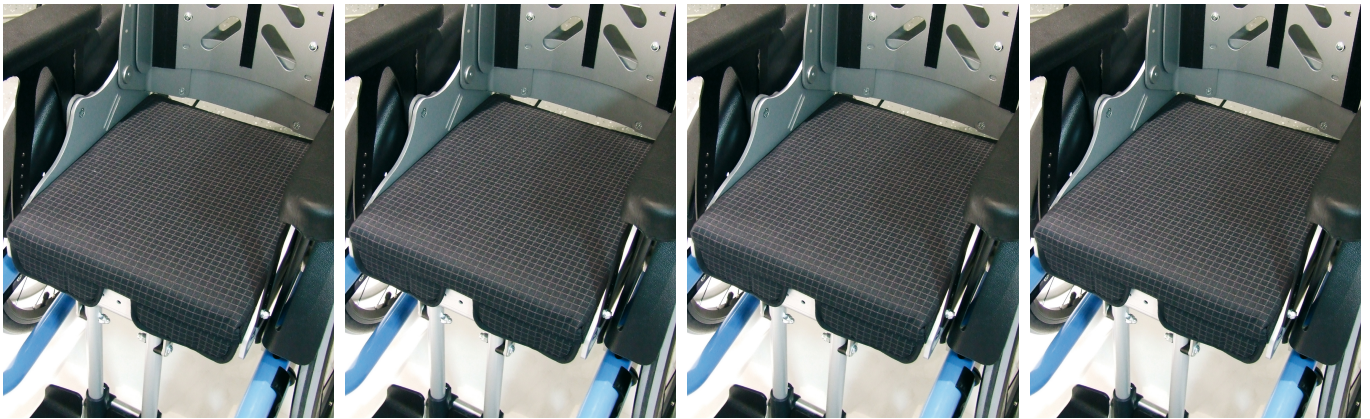

Coixí de seient Swingbo VTI

Disponible en 3cm de gruix, bàsic i amb forma per suports de maluc (en les talles 28 - 36).
Disponible també en forma anatòmica.

Models i talles

- HO-3246-71SW coixí de seient - 3 cm de gruix
- HO-3246-77SW coixí de seient - 3 cm gruix amb forma suports de maluc
- HO-3246-80SW coixí de seient - Anatòmic color negre talles 24-32
- HO-3246-80SW coixí de seient - Anatòmic color negre talla 36