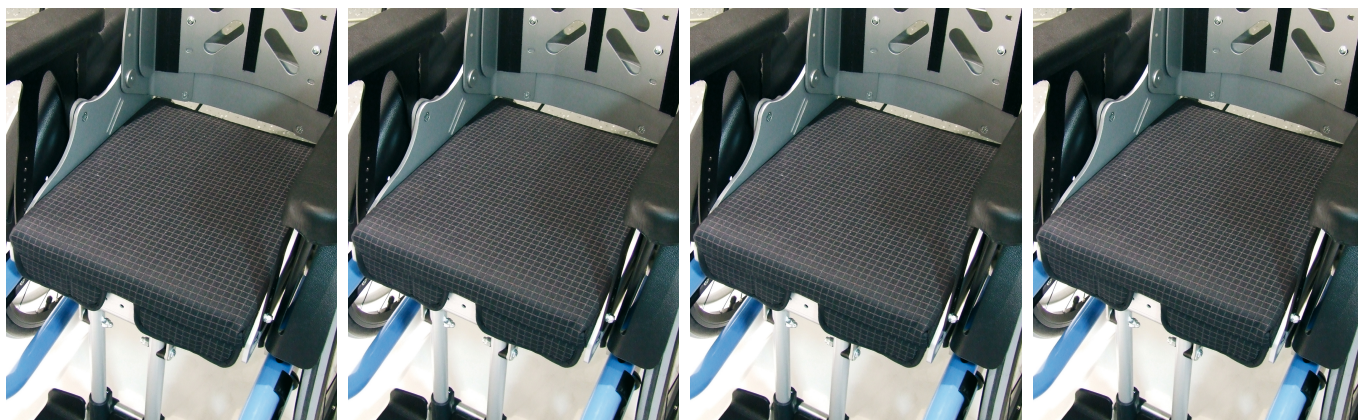

Coixí de seient Swingbo VTI

Disponible en 3cm de gruix, bàsic i amb forma per suports de maluc (en les talles 28 - 36).
Disponible també en forma anatòmica.

Models i talles

- HO-3246-71SW coixí de seient - 3 cm de gruix
- HO-3246-77SW coixí de seient - 3 cm gruix amb forma suports de maluc
- HO-3246-80SW coixí de seient - Anatòmic color negre talles 24-32
- HO-3246-80SW coixí de seient - Anatòmic color negre talla 36