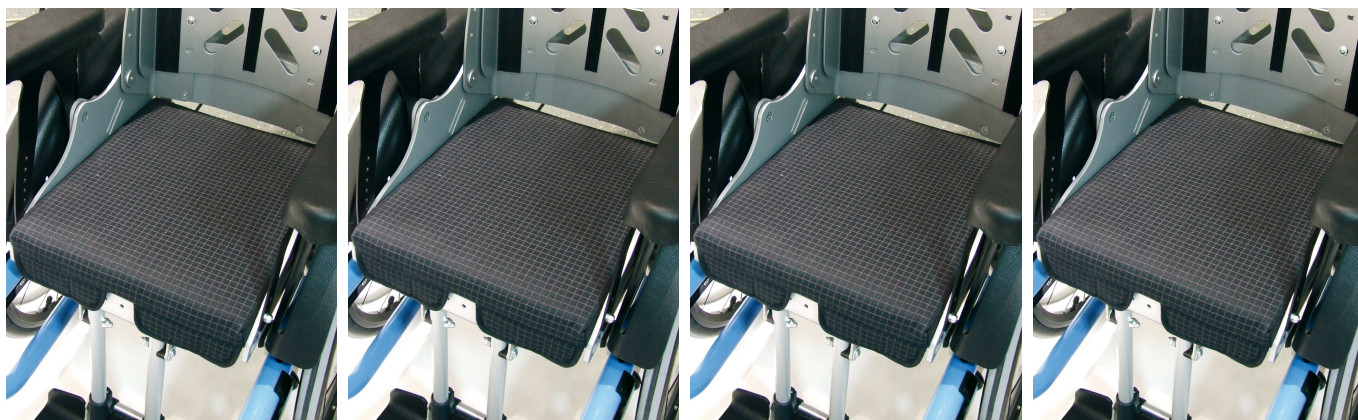

Cojín de asiento Swingbo VTI

Disponible en 3cm de grosor, básico y con forma para soportes de cadera (en las tallas 28 - 36).
Disponible también en forma anatómica.

Modelos y tallas

- HO-3246-71SW Cojín de asiento - 3 cm de grosor
- HO-3246-77SW Cojín de asiento - 3 cm grosor con forma soportes cadera
- HO-3246-80SW Cojín de asiento - Anatómico color negro tallas 24-32
- HO-3246-80SW Cojín de asiento - Anatómico color negro talla 36