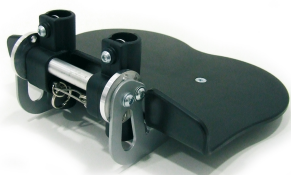

Plataforma reposapeus Swingbo VTI

La plataforma de reposapeus està disponible amb o sense bloqueig de taló.
També estan disponible les plataformes de reposapeus individuals tipus caçoleta aplicables en altura de seient a partir de 39 cm.

Models i talles

- HO-3246-44SW Plataforma reposapeus - Sense bloqueig de taló
- HO-3246-45SW Plataforma reposapeus - Amb bloqueig de taló
- HO-3246-46SW Plataforma reposapeus - Individuals tipus caçoleta