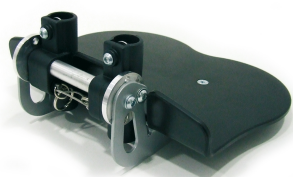

# Plataforma reposapiés Swingbo VTI

La plataforma de reposapiés está disponible con o sin bloqueo de talón.  
También están disponibles las plataformas de reposapiés individuales tipo cazoleta aplicables en altura de asiento a partir de 39 cm.

## Modelos y tallas

- HO-3246-44SW      Plataforma reposapiés - Sin bloqueo talón
- HO-3246-45SW      Plataforma reposapiés - Con bloqueo talón
- HO-3246-46SW      Plataforma reposapiés - Individuales tipo cazoleta