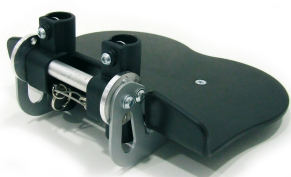

Plataforma reposapiés Swingbo VTI

La plataforma de reposapiés está disponible con o sin bloqueo de talón.
También están disponibles las plataformas de reposapiés individuales tipo cazoleta aplicables en altura de asiento a partir de 39 cm.

Modelos y tallas

- HO-3246-44SW Plataforma reposapiés - Sin bloqueo talón
- HO-3246-45SW Plataforma reposapiés - Con bloqueo talón
- HO-3246-46SW Plataforma reposapiés - Individuales tipo cazoleta