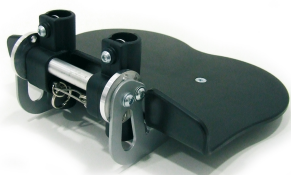

Plataforma reposapiés Swingbo VTI

La plataforma de reposapiés está disponible con o sin bloqueo de talón.
También están disponibles las plataformas de reposapiés individuales tipo cazoleta aplicables en altura de asiento a partir de 39 cm.

Modelos y tallas

- HO-3246-44SW Plataforma reposapiés - Sin bloqueo talón
- HO-3246-45SW Plataforma reposapiés - Con bloqueo talón
- HO-3246-46SW Plataforma reposapiés - Individuales tipo cazoleta