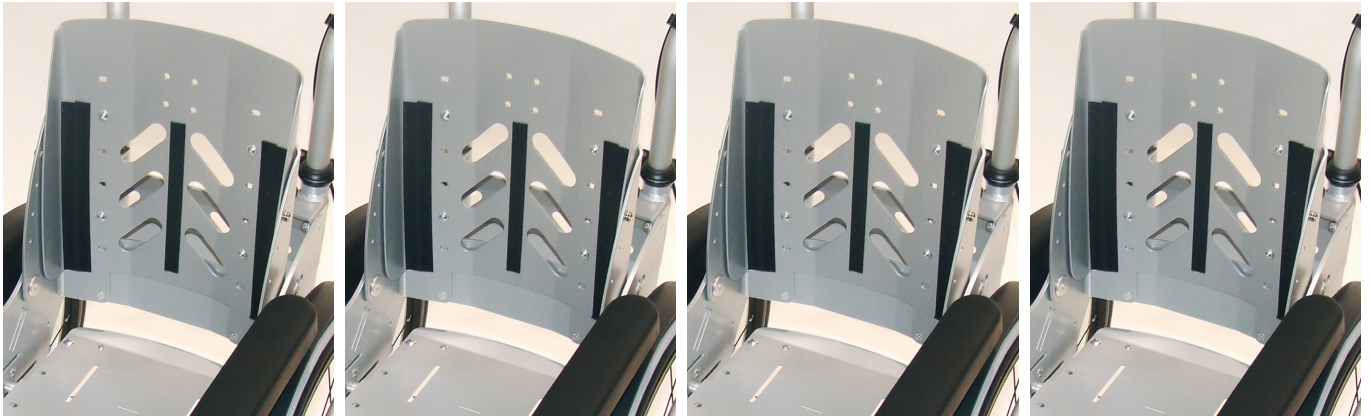

## Panell de respattler Swingbo VTI

El panell de respattler és ajustable en altura i angle.  
Només pot anar amb empunyadures de respattler i extraïbles.  
També està disponible en respattler conformat.

### Models i talles

- HO-3245-29SW Panell de respattler - Bàsic
- HO-3245-32SW Panell de respattler - Conformat