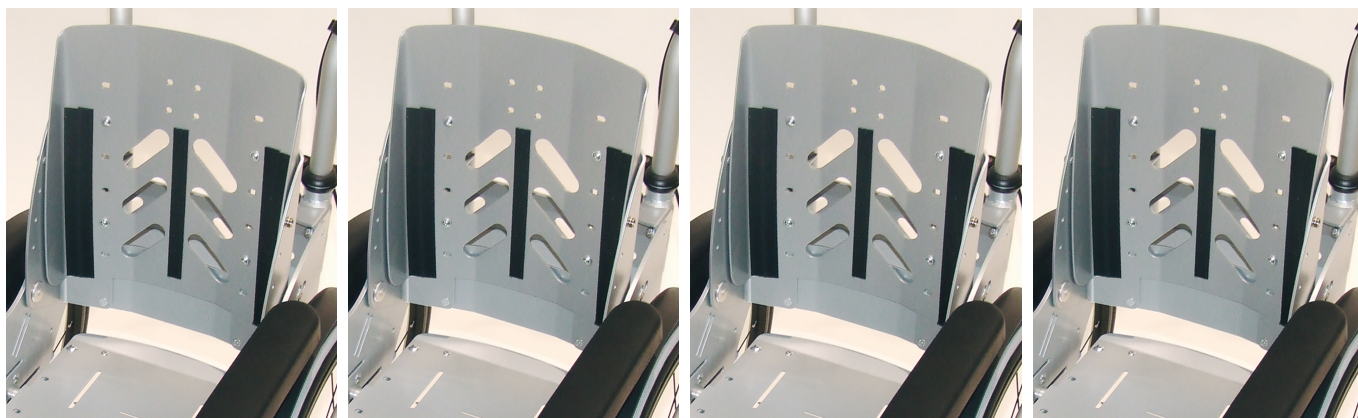

## Panell de respattler Swingbo VTI

El panell de respattler és ajustable en altura i angle.  
Només pot anar amb empunyadures de respattler i extraïbles.  
També està disponible en respattler conformat.

### Models i talles

- HO-3245-29SW Panell de respattler - Bàsic
- HO-3245-32SW Panell de respattler - Conformat