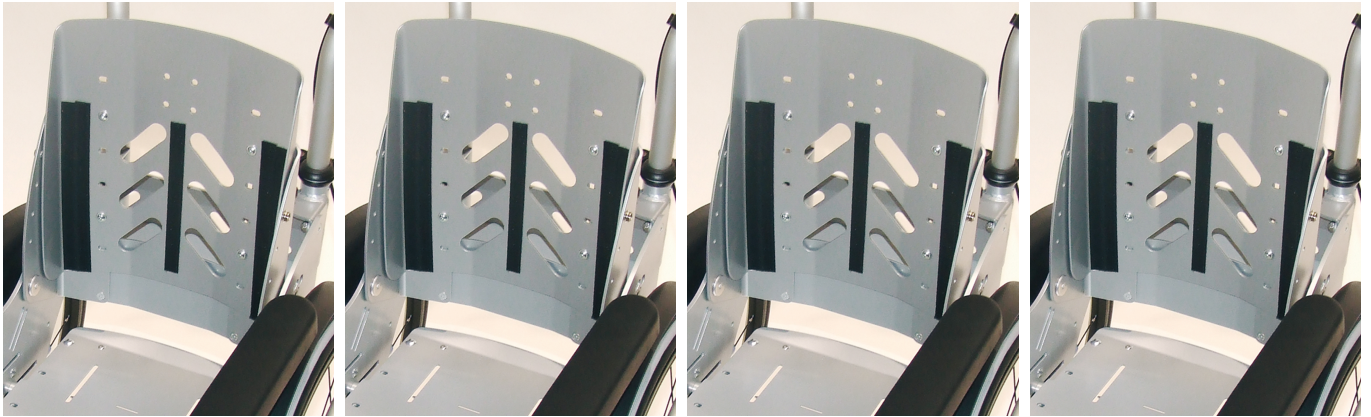

Panell de respattler Swingbo VTI

El panell de respattler és ajustable en altura i angle.
Només pot anar amb empunyadures de respattler i extraïbles.
També està disponible en respattler conformat.

Models i talles

- HO-3245-29SW Panell de respattler - Bàsic
- HO-3245-32SW Panell de respattler - Conformat