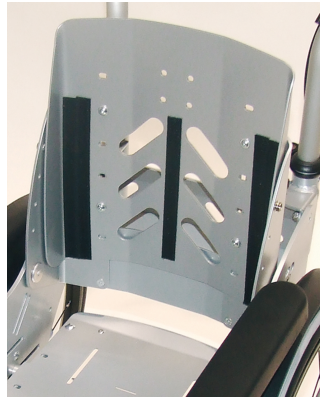

Panell de respattler Swingbo VTI

El panell de respattler és ajustable en altura i angle.
Només pot anar amb empunyadures de respattler i extraïbles.
També està disponible en respattler conformat.

Models i talles

- HO-3245-29SW Panell de respattler - Bàsic
- HO-3245-32SW Panell de respattler - Conformat