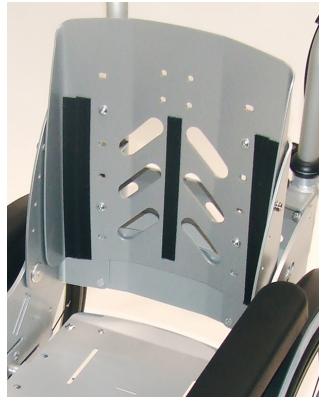

## Panell de respattler Swingbo VTI

El panell de respattler és ajustable en altura i angle.  
Només pot anar amb empunyadures de respattler i extraïbles.  
També està disponible en respattler conformat.

### Models i talles

- HO-3245-29SW Panell de respattler - Bàsic
- HO-3245-32SW Panell de respattler - Conformat