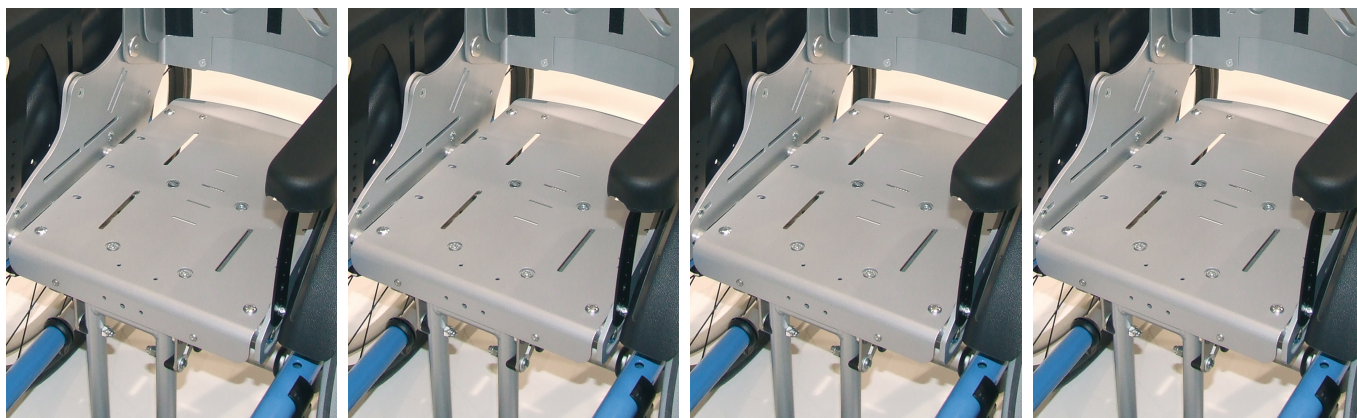

Panell seient Swingbo VTI

Panell per a seient.

Models i talles

- HO-3246-24SW Panell de seient - Referència única