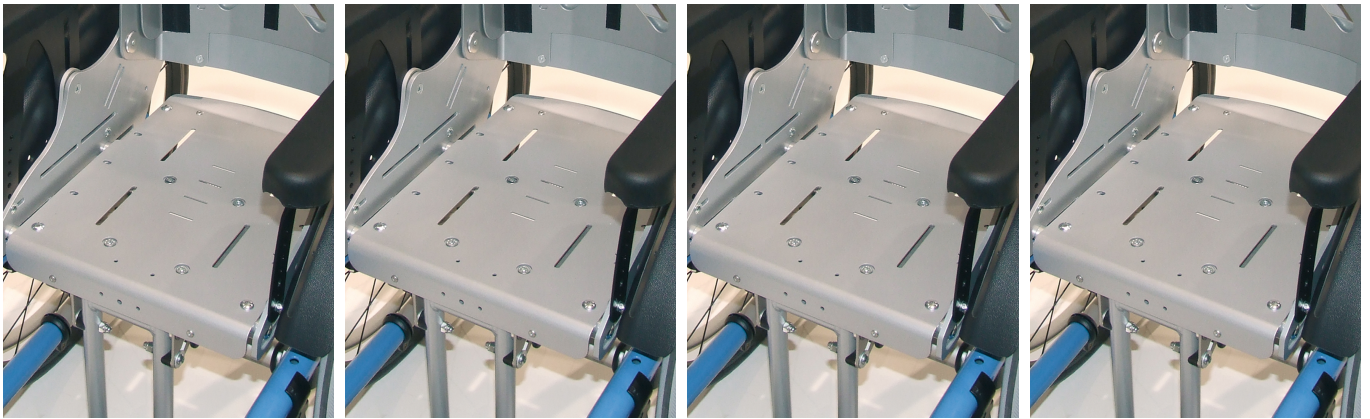

Panell seient Swingbo VTI

Panell per a seient.

Models i talles

- HO-3246-24SW Panell de seient - Referència única