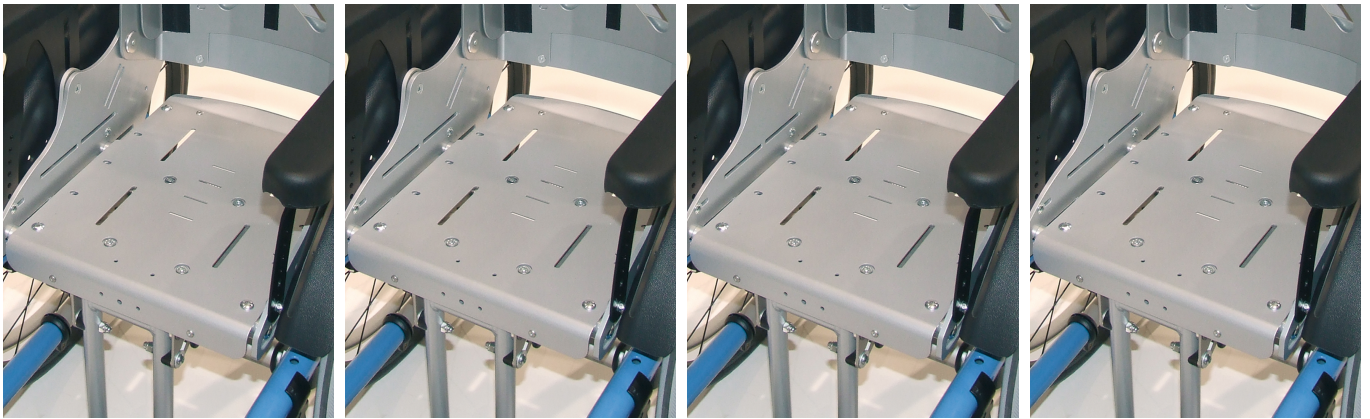

Panel asiento Swingbo VTI

Panel para el asiento.

Modelos y tallas

- HO-3246-24SW Panel de asiento - Referencia única