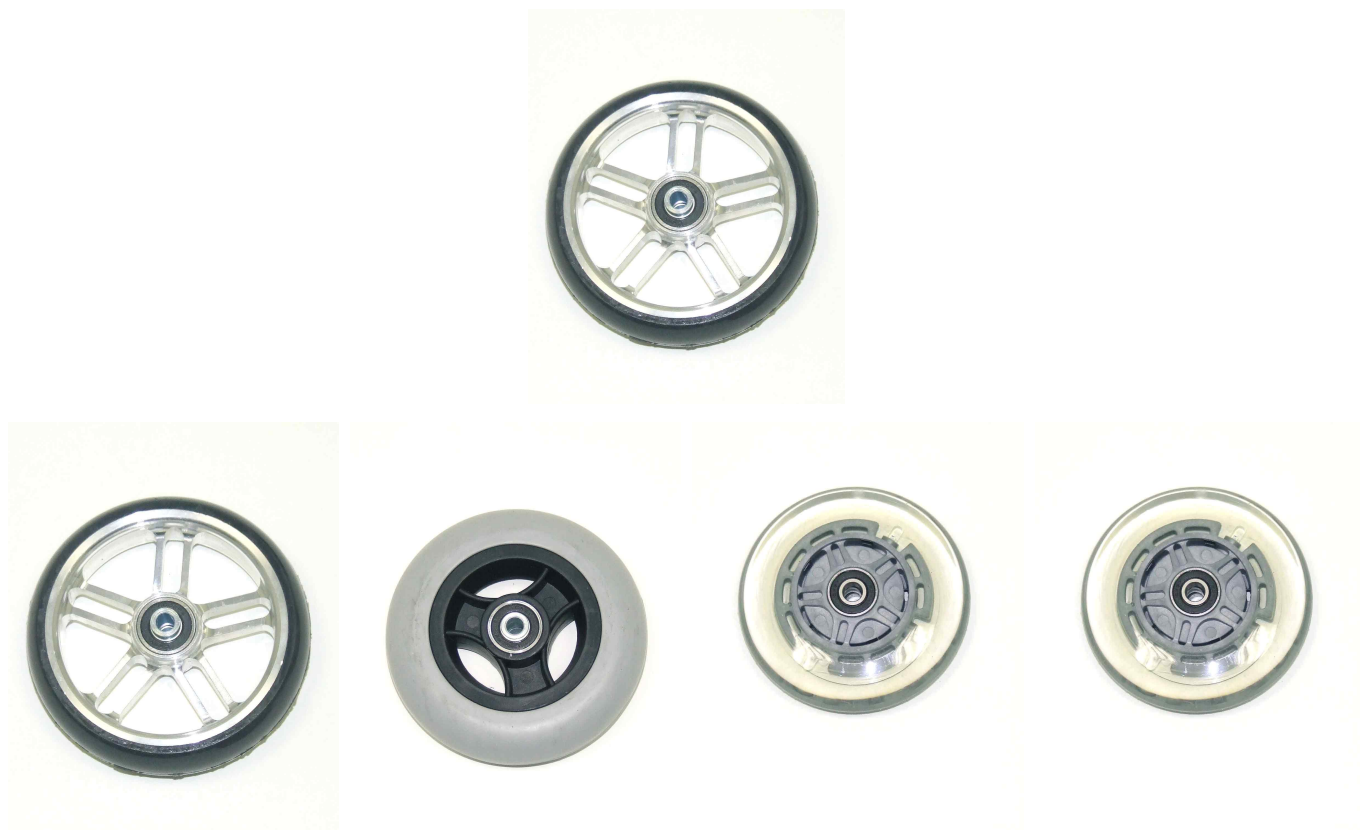

## Rodes davanteres Swingbo VTI

De sèrie porta rodes amb cubertes de cautxú i mesura a escullir, opcionalment té altres models a escullir (consultar talles)

### Models i talles

- HO-250-1002 Rodes davanteres - Amb cuberta de cautxú 100x32
- HO-1250-1003 Rodes davanteres - Amb cuberta de cautxú 125x32
- HO-1250-1005 Rodes davanteres - Con cuberta de cautxú 140x40
- HO-1249-1005 Rodes davanteres - Roda tipus patinet amb LED 100X24
- HO-1249-1006 Rodes davanteres - Roda tipus patinet amb LED 125X24
- HO-1221-1001 Rodes davanteres - Roda alumini cubirta PU 100X32
- HO-1221-1002 Rodes davanteres - Roda alumini cuberta PU 125X32