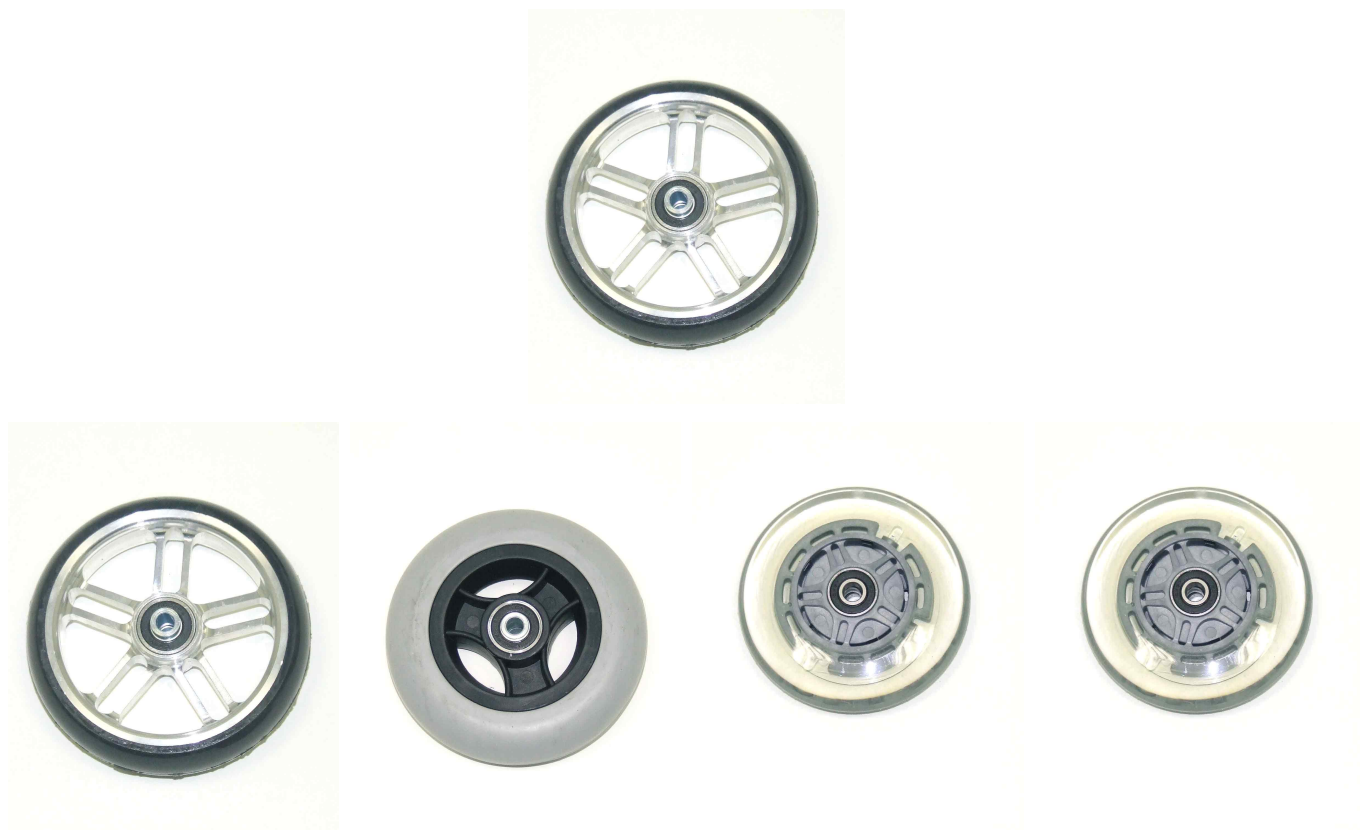

Rodes davanteres Swingbo VTI

De sèrie porta rodes amb cubertes de cautxú i mesura a escullir, opcionalment té altres models a escullir (consultar talles)

Models i talles

- HO-250-1002 Rodes davanteres - Amb cuberta de cautxú 100x32
- HO-1250-1003 Rodes davanteres - Amb cuberta de cautxú 125x32
- HO-1250-1005 Rodes davanteres - Con cuberta de cautxú 140x40
- HO-1249-1005 Rodes davanteres - Roda tipus patinet amb LED 100X24
- HO-1249-1006 Rodes davanteres - Roda tipus patinet amb LED 125X24
- HO-1221-1001 Rodes davanteres - Roda alumini cubirta PU 100X32
- HO-1221-1002 Rodes davanteres - Roda alumini cuberta PU 125X32