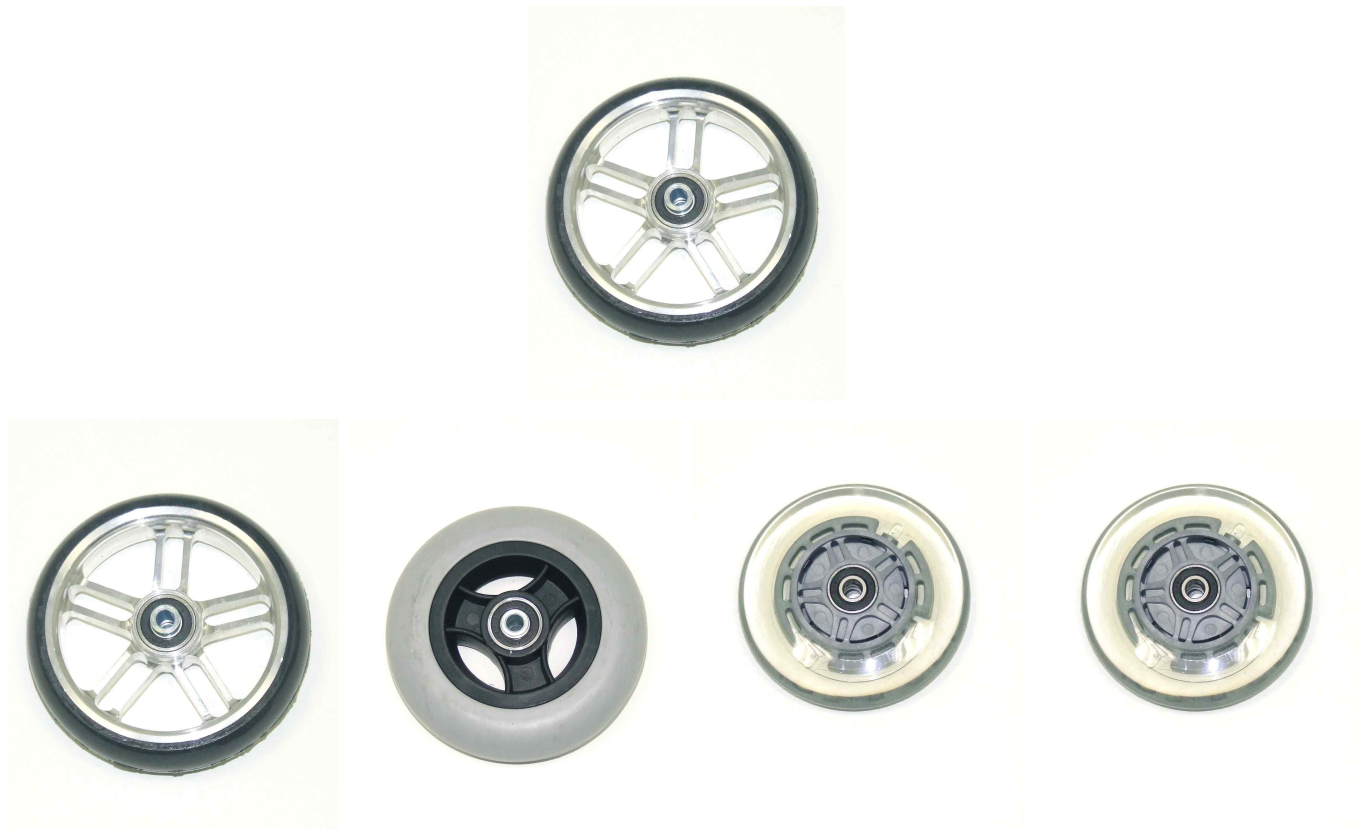

Rodes davanteres Swingbo VTI

De sèrie porta rodes amb cubertes de cautxú i mesura a escullir, opcionalment té altres models a escullir (consultar talles)

Models i talles

- HO-250-1002 Rodes davanteres - Amb cuberta de cautxú 100x32
- HO-1250-1003 Rodes davanteres - Amb cuberta de cautxú 125x32
- HO-1250-1005 Rodes davanteres - Con cuberta de cautxú 140x40
- HO-1249-1005 Rodes davanteres - Roda tipus patinet amb LED 100X24
- HO-1249-1006 Rodes davanteres - Roda tipus patinet amb LED 125X24
- HO-1221-1001 Rodes davanteres - Roda alumini cubirta PU 100X32
- HO-1221-1002 Rodes davanteres - Roda alumini cuberta PU 125X32