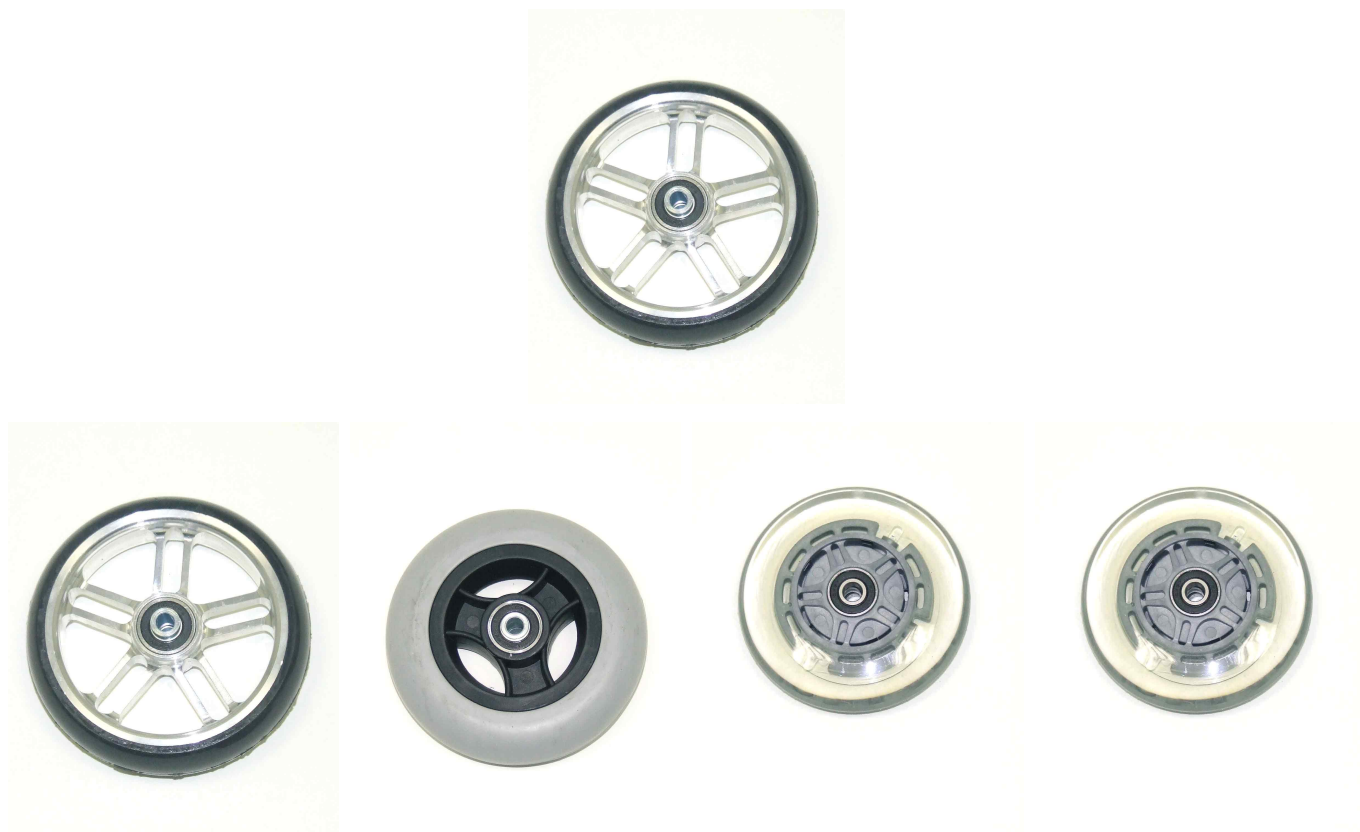

Rodes davanteres Swingbo VTI

De sèrie porta rodes amb cubertes de cautxú i mesura a escullir, opcionalment té altres models a escullir (consultar talles)

Models i talles

- HO-250-1002 Rodes davanteres - Amb cuberta de cautxú 100x32
- HO-1250-1003 Rodes davanteres - Amb cuberta de cautxú 125x32
- HO-1250-1005 Rodes davanteres - Con cuberta de cautxú 140x40
- HO-1249-1005 Rodes davanteres - Roda tipus patinet amb LED 100X24
- HO-1249-1006 Rodes davanteres - Roda tipus patinet amb LED 125X24
- HO-1221-1001 Rodes davanteres - Roda alumini cubirta PU 100X32
- HO-1221-1002 Rodes davanteres - Roda alumini cuberta PU 125X32