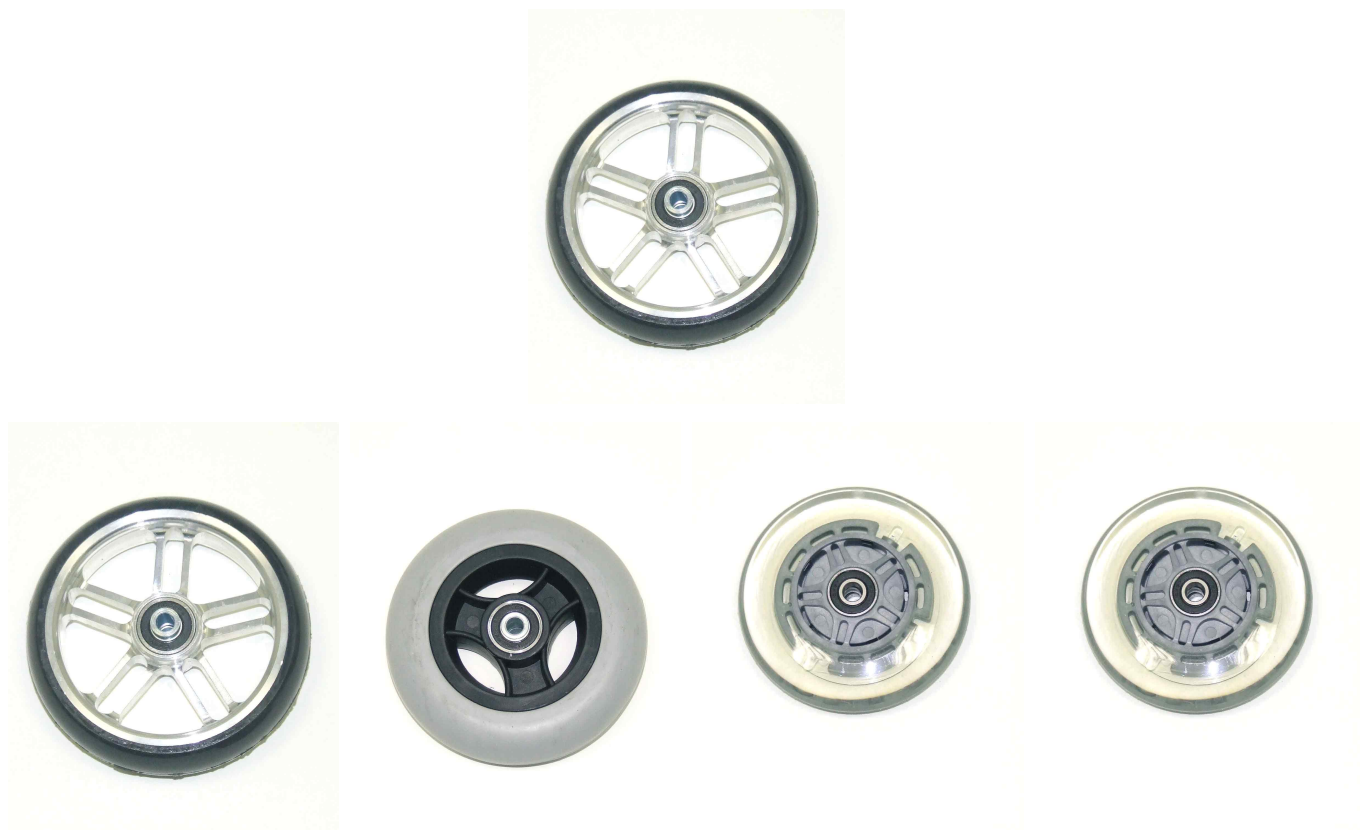

Ruedas delanteras Swingbo VTI

De serie lleva ruedas con cubiertas de caucho y medida a escoger, opcionalmente tiene otros modelos a elegir (consultar tallas).

Modelos y tallas

- HO-250-1002 Ruedas delanteras - Con cubierta de caucho 100x32
- HO-1250-1003 Ruedas delanteras - Con cubierta de caucho 125x32
- HO-1250-1005 Ruedas delanteras - Con cubierta de caucho 140x40
- HO-1249-1005 Ruedas delanteras - Rueda tipo patinete con LED 100X24
- HO-1249-1006 Ruedas delanteras - Rueda tipo patinete con LED 125X24
- HO-1221-1001 Ruedas delanteras - Rueda aluminio cubierta PU 100X32
- HO-1221-1002 Ruedas delanteras - Rueda aluminio cubierta PU 125X32