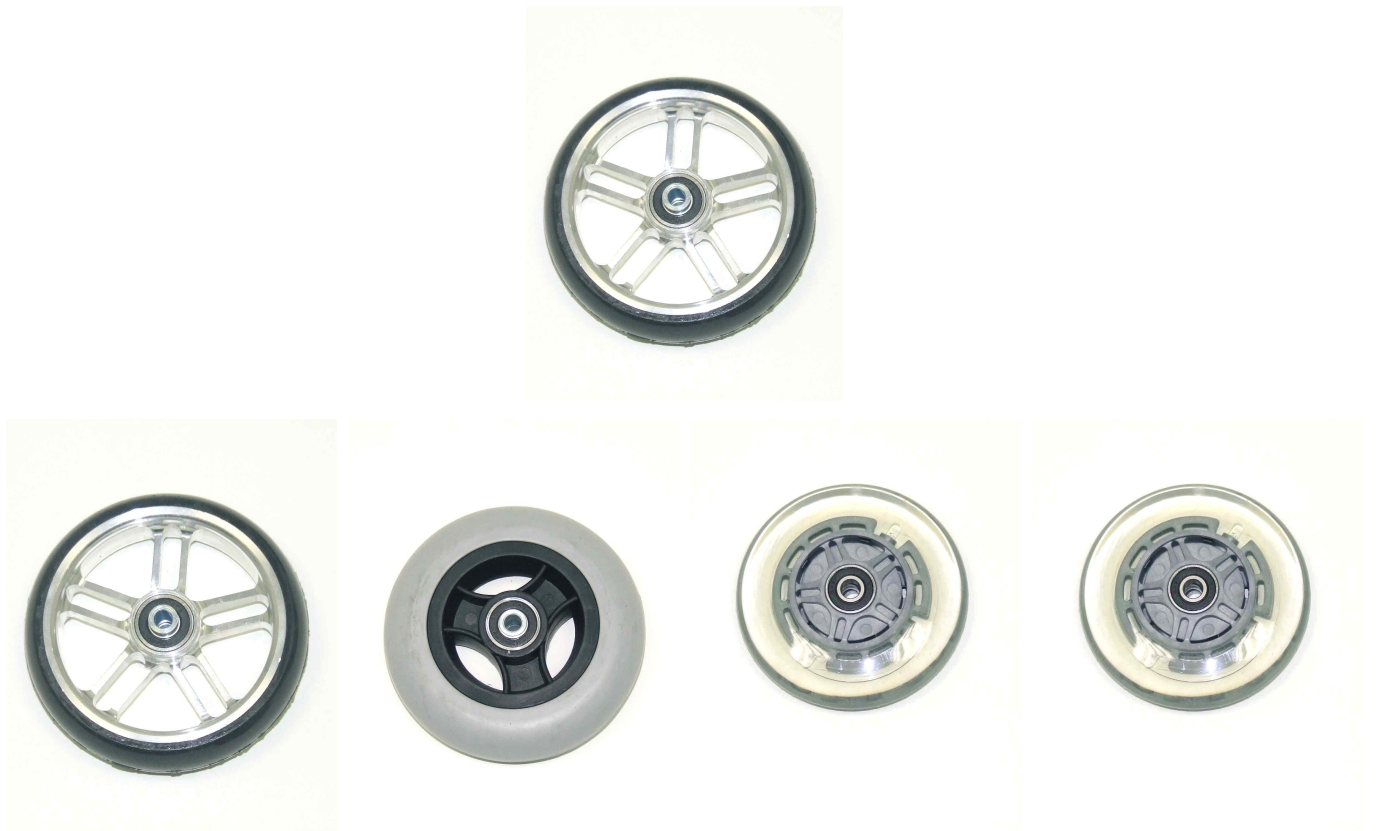

## Ruedas delanteras Swingbo VTI

De serie lleva ruedas con cubiertas de caucho y medida a escoger, opcionalmente tiene otros modelos a elegir (consultar tallas).

### Modelos y tallas

- HO-250-1002 Ruedas delanteras - Con cubierta de caucho 100x32
- HO-1250-1003 Ruedas delanteras - Con cubierta de caucho 125x32
- HO-1250-1005 Ruedas delanteras - Con cubierta de caucho 140x40
- HO-1249-1005 Ruedas delanteras - Rueda tipo patinete con LED 100X24
- HO-1249-1006 Ruedas delanteras - Rueda tipo patinete con LED 125X24
- HO-1221-1001 Ruedas delanteras - Rueda aluminio cubierta PU 100X32
- HO-1221-1002 Ruedas delanteras - Rueda aluminio cubierta PU 125X32