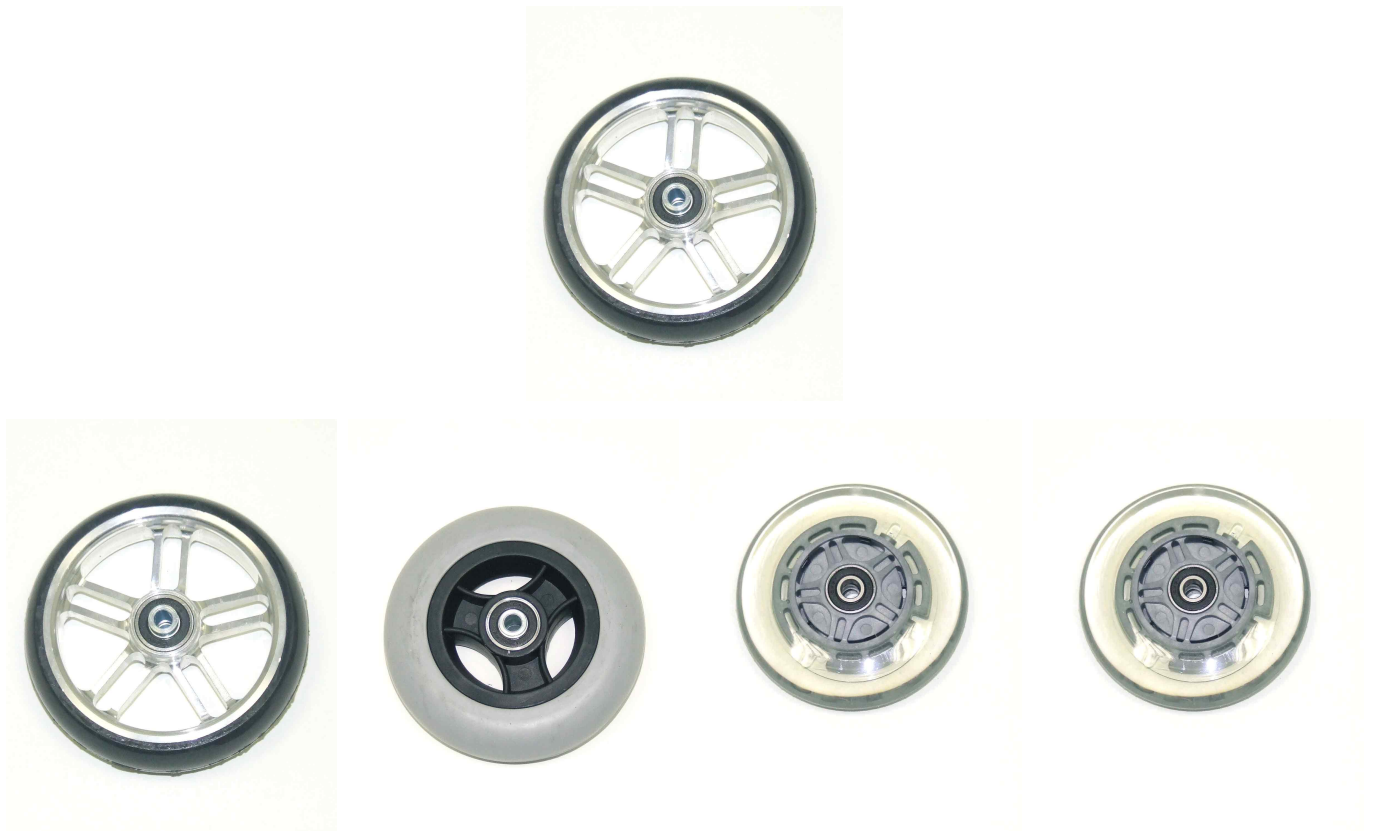

## Ruedas delanteras Swingbo VTI

De serie lleva ruedas con cubiertas de caucho y medida a escoger, opcionalmente tiene otros modelos a elegir (consultar tallas).

### Modelos y tallas

- HO-250-1002 Ruedas delanteras - Con cubierta de caucho 100x32
- HO-1250-1003 Ruedas delanteras - Con cubierta de caucho 125x32
- HO-1250-1005 Ruedas delanteras - Con cubierta de caucho 140x40
- HO-1249-1005 Ruedas delanteras - Rueda tipo patinete con LED 100X24
- HO-1249-1006 Ruedas delanteras - Rueda tipo patinete con LED 125X24
- HO-1221-1001 Ruedas delanteras - Rueda aluminio cubierta PU 100X32
- HO-1221-1002 Ruedas delanteras - Rueda aluminio cubierta PU 125X32