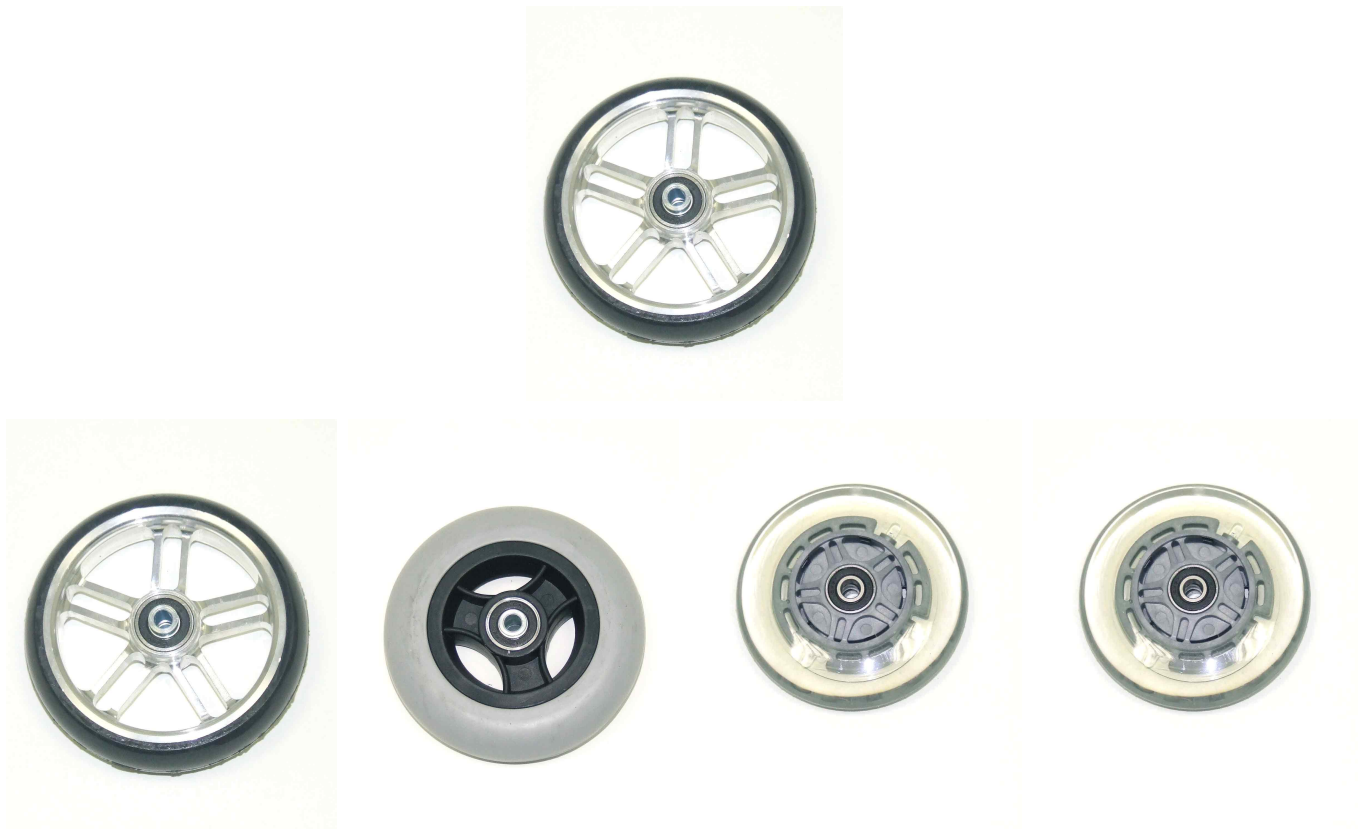

Ruedas delanteras Swingbo VTI

De serie lleva ruedas con cubiertas de caucho y medida a escoger, opcionalmente tiene otros modelos a elegir (consultar tallas).

Modelos y tallas

- HO-250-1002 Ruedas delanteras - Con cubierta de caucho 100x32
- HO-1250-1003 Ruedas delanteras - Con cubierta de caucho 125x32
- HO-1250-1005 Ruedas delanteras - Con cubierta de caucho 140x40
- HO-1249-1005 Ruedas delanteras - Rueda tipo patinete con LED 100X24
- HO-1249-1006 Ruedas delanteras - Rueda tipo patinete con LED 125X24
- HO-1221-1001 Ruedas delanteras - Rueda aluminio cubierta PU 100X32
- HO-1221-1002 Ruedas delanteras - Rueda aluminio cubierta PU 125X32