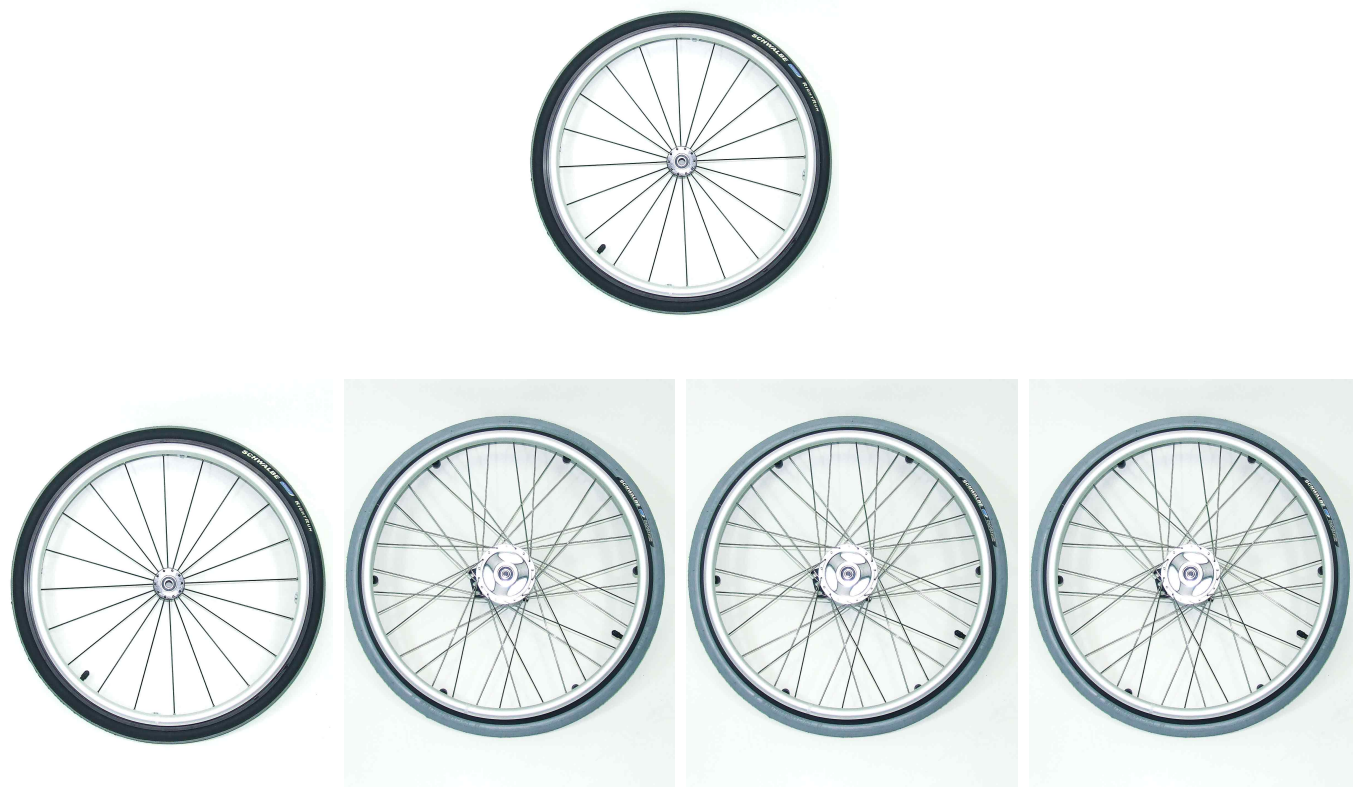

Rodes posteriors Swingbo VTI

Swingbo porta de sèrie les rodes del darrera Hoggy Light, de manera opcional es poden demanar amb fre de tambor i es poden demanar en 3 talles diferents: 20", 22" y 24".

Mesures

Mesures rodes:

HO-1294-X2XX = 22"

HO-1294-X3XX = 22"

HO-1294-X4XX = 24"

Models i talles

- HO-1294-0XXX Rodes del darrera - Hoggy Light
- HO-1294-1XXX Rodes del darrera - Amb fre de tambor