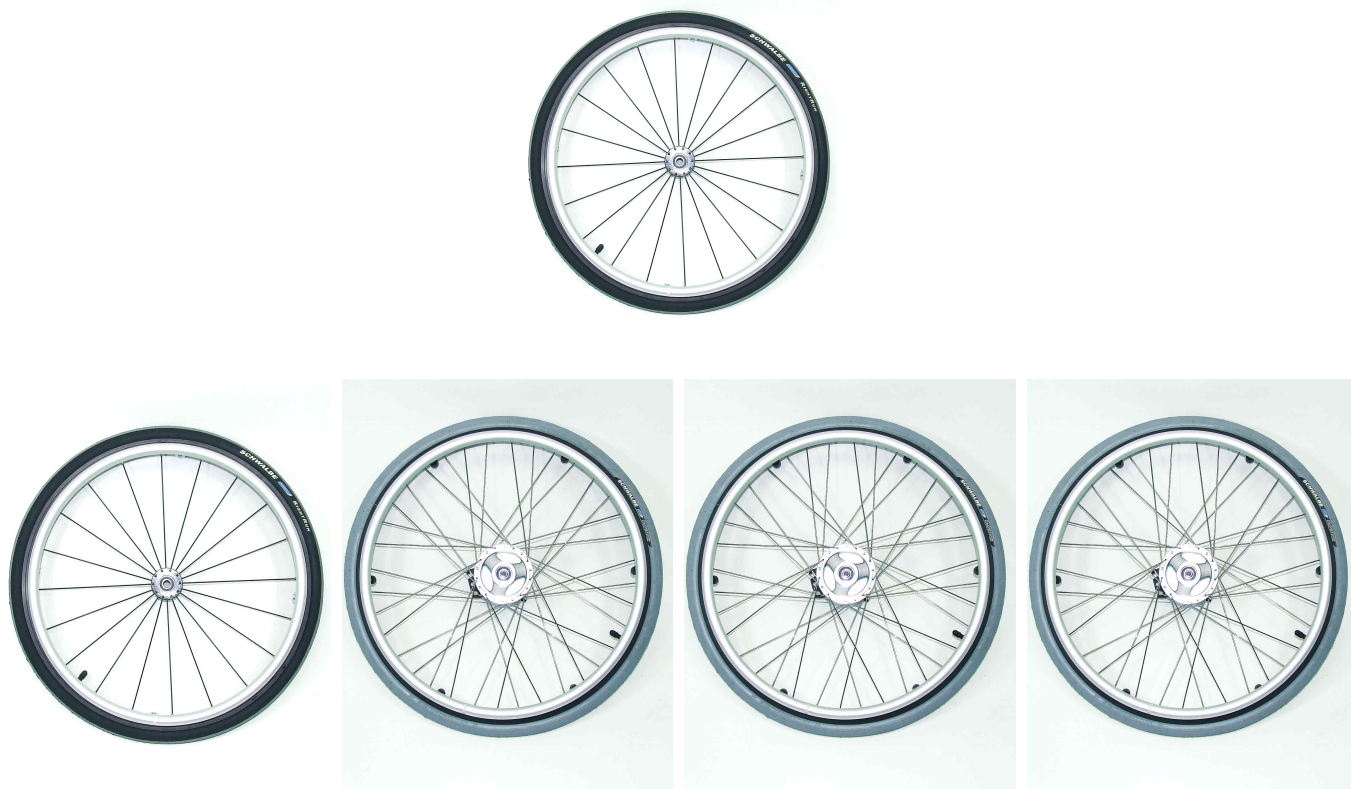

Rodes posteriors Swingbo VTI

Swingbo porta de sèrie les rodes del darrera Hoggy Light, de manera opcional es poden demanar amb fre de tambor i es poden demanar en 3 talles diferents: 20", 22" y 24".

Mesures

Mesures rodes:

HO-1294-X2XX = 22"

HO-1294-X3XX = 22"

HO-1294-X4XX = 24"

Models i talles

- HO-1294-0XXX Rodes del darrera - Hoggy Light
- HO-1294-1XXX Rodes del darrera - Amb fre de tambor