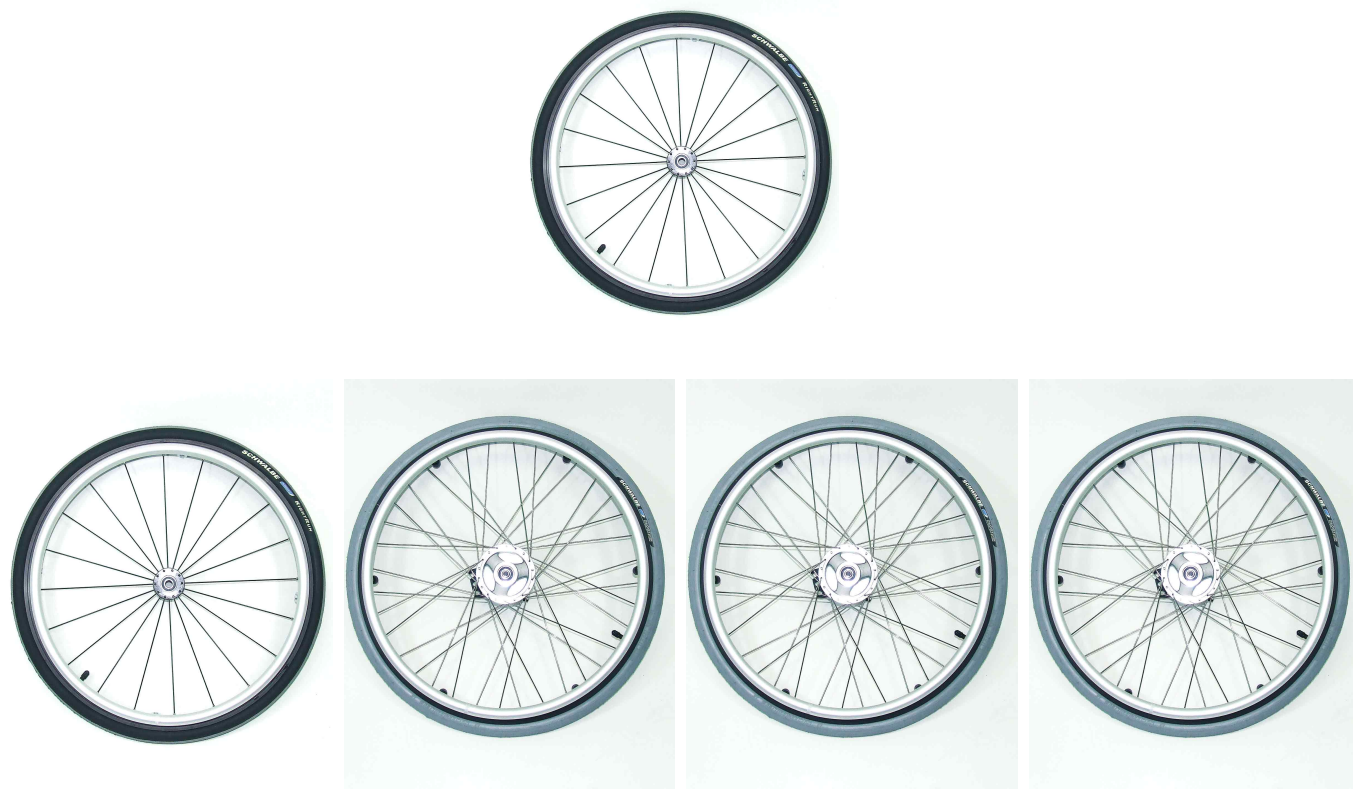

Rodes posteriors Swingbo VTI

Swingbo porta de sèrie les rodes del darrera Hoggy Light, de manera opcional es poden demanar amb fre de tambor i es poden demanar en 3 talles diferents: 20", 22" y 24".

Mesures

Mesures rodes:

HO-1294-X2XX = 22"

HO-1294-X3XX = 22"

HO-1294-X4XX = 24"

Models i talles

- HO-1294-0XXX Rodes del darrera - Hoggy Light
- HO-1294-1XXX Rodes del darrera - Amb fre de tambor