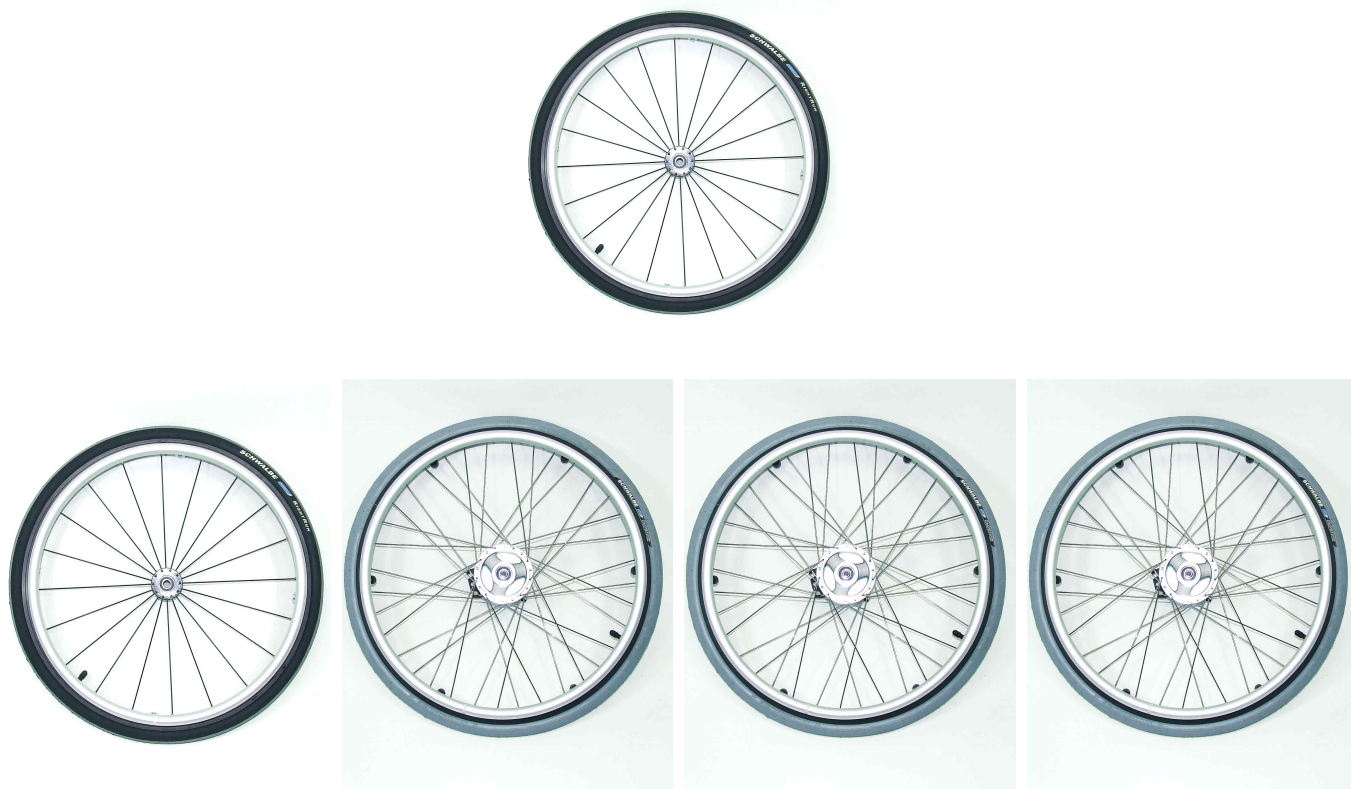

## Rodes posteriors Swingbo VTI

Swingbo porta de sèrie les rodes del darrera Hoggy Light, de manera opcional es poden demanar amb fre de tambor i es poden demanar en 3 talles diferents: 20", 22" y 24".

### Mesures

Mesures rodes:

HO-1294-X2XX = 22"

HO-1294-X3XX = 22"

HO-1294-X4XX = 24"

### Models i talles

- HO-1294-0XXX Rodes del darrera - Hoggy Light
- HO-1294-1XXX Rodes del darrera - Amb fre de tambor