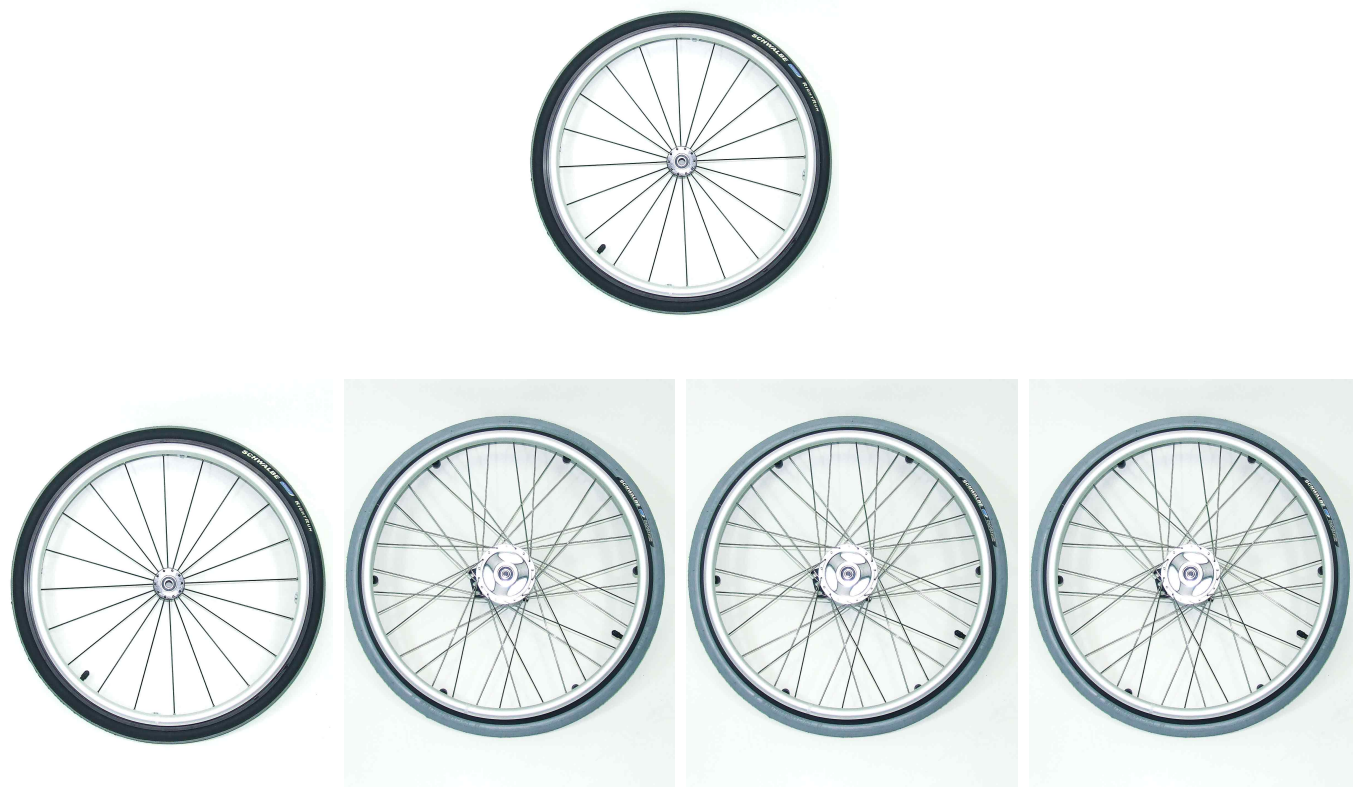

Ruedas traseras Swingbo VTI

Swingbo lleva de serie las ruedas trasera Hoggy Light, de forma opcional se pueden pedir con freno de tambor y se pueden pedir en 3 tallas diferente: 20", 22" y 24".

Medidas

Medidas ruedas:

HO-1294-X2XX = 22"

HO-1294-X3XX = 22"

HO-1294-X4XX = 24"

Modelos y tallas

- HO-1294-0XXX Ruedas traseras - Hoggy Light
- HO-1294-1XXX Ruedas traseras - Con freno de tambor