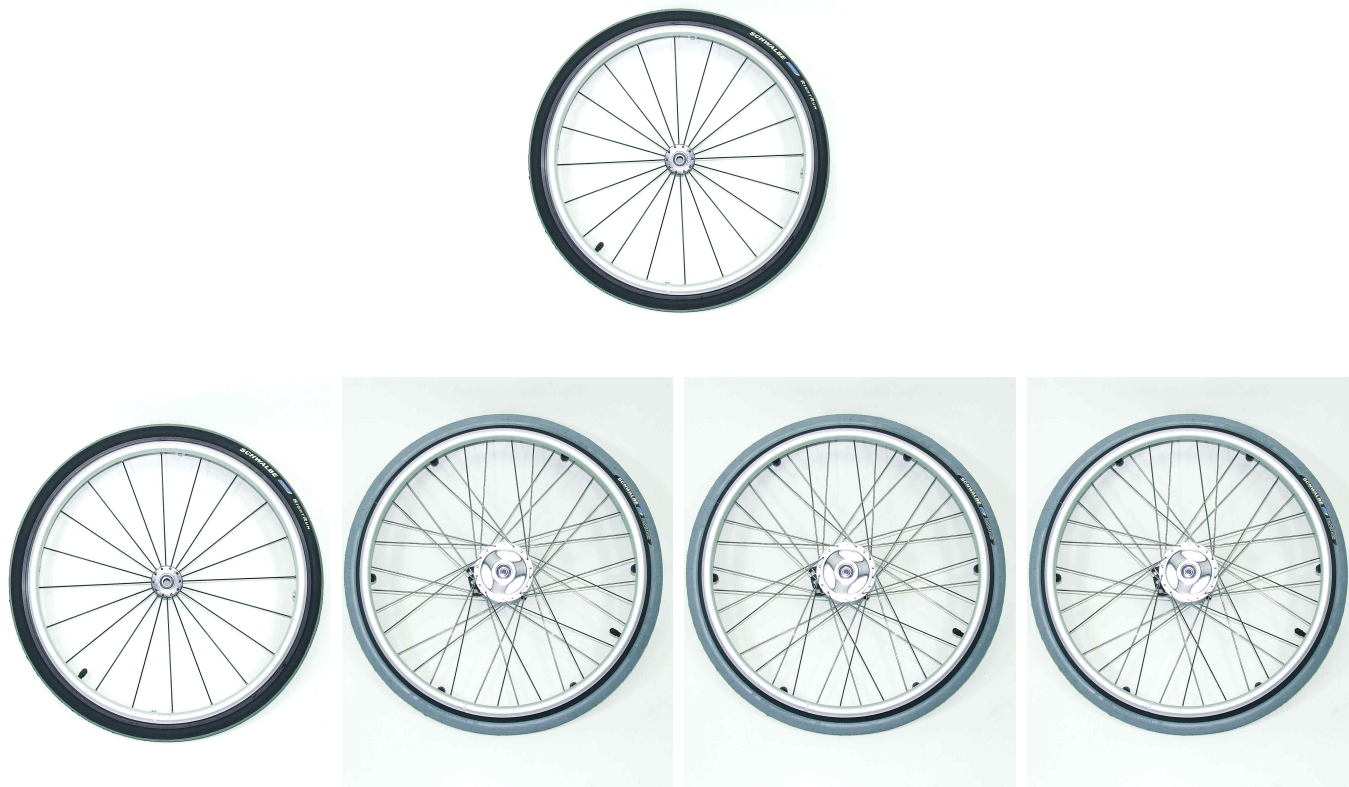

Ruedas traseras Swingbo VTI

Swingbo lleva de serie las ruedas trasera Hoggy Light, de forma opcional se pueden pedir con freno de tambor y se pueden pedir en 3 tallas diferente: 20", 22" y 24".

Medidas

Medidas ruedas:

HO-1294-X2XX = 22"

HO-1294-X3XX = 22"

HO-1294-X4XX = 24"

Modelos y tallas

- HO-1294-0XXX Ruedas traseras - Hoggy Light
- HO-1294-1XXX Ruedas traseras - Con freno de tambor