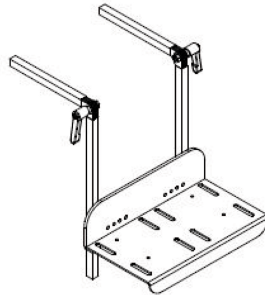

Reposapeus Freddy

Els reposapeus es poden escullir d'una peça o dos, són abatibles i ajustables.

Mesures

QUADRE DE MESSAGES (en cm)

Abatibles i regulables en altura

	AMPLE
TALLA 1	26
TALLA 2	30
TALLA 3	36

Abatibles, regulables en altura i paleta plegable

	AMPLE
TALLA 1	28
TALLA 2	34
TALLA 3	40

Reposapeus paletes separades fixes regulables en altura

	TALLA 1	TALLA 2
Longitud tub	16-28	26-38
Recomanat per a longitud de cama	24-36	34-46
Amplada mínima	30	36

Reposapeus paletes separadas abatibles regulables en altura

	TALLA 1	TALLA 2
Longitud tub	16-28	26-38
Recomanat per a longitud de cama	24-36	34-46
Amplada mínima	30	36
Angle	100°-165°	100°-165°

Models i talles

- SC9001001 Abatibles i regulables en altura - Talla 1 (ample 26 cm)
- SC9002001 Abatibles i regulables en altura - Talla 2 (ample 30 cm)
- SC9003001 Abatibles i regulables en altura - Talla 3 (ample 36 cm)
- SC9001007 Abatibles, regulables en altura i paleta plegable - Talla 1 (ample 28 cm)
- SC9002007 Abatibles, regulables en altura i paleta plegable - Talla 2 (ample 34 cm)
- SC9003007 Abatibles, regulables en altura i paleta plegable - Talla 3 (ample 40 cm)
- SC9301001 Reposapeus paletes separades fixes regulables en altura - Talla 1
- SC9302001 Reposapeus paletes separades fixes regulables en altura - Talla 2
- SC9301002 Reposapeus paletes separades abatibles regulables en altura - Talla 1
- SC9302002 Reposapeus paletes separades abatibles regulables en altura - Talla 2