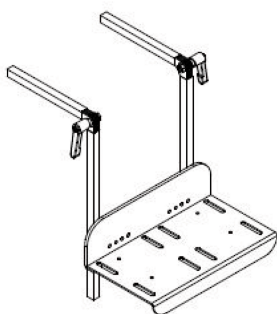

Reposapeus Freddy

Els reposapeus es poden escullir d'una peça o dos, són abatibles i ajustables.

Mesures

QUADRE DE MESURES (en cm)

Abatibles i regulables en altura

	AMPLE
TALLA 1	26
TALLA 2	30
TALLA 3	36

Abatibles, regulables en altura i paleta plegable

	AMPLE
TALLA 1	28
TALLA 2	34
TALLA 3	40

Reposapeus paletes separades fixes regulables en altura

	TALLA 1	TALLA 2
Longitud tub	16-28	26-38
Recomanat per a longitud de cama	24-36	34-46
Amplada mínima	30	36

Reposapeus paletes separadas abatibles regulables en altura

	TALLA 1	TALLA 2
Longitud tub	16-28	26-38
Recomanat per a longitud de cama	24-36	34-46
Amplada mínima	30	36
Angle	100º-165º	100º-165º

Models i talles

- SC9001001 Abatibles i regulables en altura - Talla 1 (ample 26 cm)
- SC9002001 Abatibles i regulables en altura - Talla 2 (ample 30 cm)
- SC9003001 Abatibles i regulables en altura - Talla 3 (ample 36 cm)
- SC9001007 Abatibles, regulables en altura i paleta plegable - Talla 1 (ample 28 cm)
- SC9002007 Abatibles, regulables en altura i paleta plegable - Talla 2 (ample 34 cm)
- SC9003007 Abatibles, regulables en altura i paleta plegable - Talla 3 (ample 40 cm)
- SC9301001 Reposapeus paletes separades fixes regulables en altura - Talla 1
- SC9302001 Reposapeus paletes separades fixes regulables en altura - Talla 2
- SC9301002 Reposapeus paletes separades abatibles regulables en altura - Talla 1
- SC9302002 Reposapeus paletes separades abatibles regulables en altura - Talla 2