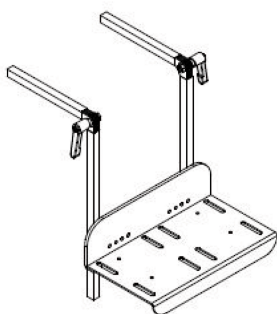

Reposapeus Freddy

Els reposapeus es poden escullir d'una peça o dos, són abatibles i ajustables.

Mesures

QUADRE DE MESURES (en cm)

Abatibles i regulables en altura

	AMPLE
TALLA 1	26
TALLA 2	30
TALLA 3	36

Abatibles, regulables en altura i paleta plegable

	AMPLE
TALLA 1	28
TALLA 2	34
TALLA 3	40

Reposapeuss paletes separades fixes regulables en altura

	TALLA 1	TALLA 2
Longitud tub	16-28	26-38
Recomanat per a longitud de cama	24-36	34-46
Amplada mínima	30	36

Reposapeus paletes separadas abatibles regulables en altura

	TALLA 1	TALLA 2
Longitud tub	16-28	26-38
Recomanat per a longitud de cama	24-36	34-46
Amplada mínima	30	36
Angle	100º-165º	100º-165º

Models i talles

- SC9001001 Abatibles i regulables en altura - Talla 1 (ample 26 cm)
- SC9002001 Abatibles i regulables en altura - Talla 2 (ample 30 cm)
- SC9003001 Abatibles i regulables en altura - Talla 3 (ample 36 cm)
- SC9001007 Abatibles, regulables en altura i paleta plegable - Talla 1 (ample 28 cm)
- SC9002007 Abatibles, regulables en altura i paleta plegable - Talla 2 (ample 34 cm)
- SC9003007 Abatibles, regulables en altura i paleta plegable - Talla 3 (ample 40 cm)
- SC9301001 Reposapeus paletes separades fixes regulables en altura - Talla 1
- SC9302001 Reposapeus paletes separades fixes regulables en altura - Talla 2
- SC9301002 Reposapeus paletes separades abatibles regulables en altura - Talla 1
- SC9302002 Reposapeus paletes separades abatibles regulables en altura - Talla 2