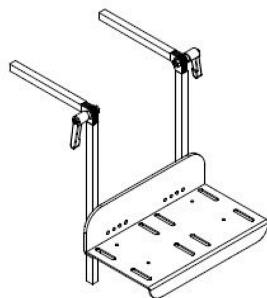

Reposapeus Freddy

Els reposapeus es poden escullir d'una peça o dos, són abatibles i ajustables.

Mesures

QUADRE DE MESURES (en cm)

Abatibles i regulables en altura

	AMPLE
TALLA 1	26
TALLA 2	30
TALLA 3	36

Abatibles, regulables en altura i paleta plegable

	AMPLE
TALLA 1	28
TALLA 2	34
TALLA 3	40

Reposapeus paletes separades fixes regulables en altura

	TALLA 1	TALLA 2
Longitud tub	16-28	26-38
Recomanat per a longitud de cama	24-36	34-46
Amplada mínima	30	36

Reposapeus paletes separadas abatibles regulables en altura

	TALLA 1	TALLA 2
Longitud tub	16-28	26-38
Recomanat per a longitud de cama	24-36	34-46
Amplada mínima	30	36
Angle	100º-165º	100º-165º

Models i talles

- SC9001001 Abatibles i regulables en altura - Talla 1 (ample 26 cm)
- SC9002001 Abatibles i regulables en altura - Talla 2 (ample 30 cm)
- SC9003001 Abatibles i regulables en altura - Talla 3 (ample 36 cm)
- SC9001007 Abatibles, regulables en altura i paleta plegable - Talla 1 (ample 28 cm)
- SC9002007 Abatibles, regulables en altura i paleta plegable - Talla 2 (ample 34 cm)
- SC9003007 Abatibles, regulables en altura i paleta plegable - Talla 3 (ample 40 cm)
- SC9301001 Reposapeus paletes separades fixes regulables en altura - Talla 1
- SC9302001 Reposapeus paletes separades fixes regulables en altura - Talla 2
- SC9301002 Reposapeus paletes separades abatibles regulables en altura - Talla 1
- SC9302002 Reposapeus paletes separades abatibles regulables en altura - Talla 2