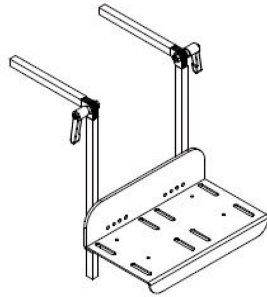

# Reposapeus Freddy

Els reposapeus es poden escullir d'una peça o dos, són abatibles i ajustables.

## Mesures

QUADRE DE MESURES (en cm)

Abatibles i regulables en altura

	AMPLE
TALLA 1	26
TALLA 2	30
TALLA 3	36

Abatibles, regulables en altura i paleta plegable

	AMPLE
TALLA 1	28
TALLA 2	34
TALLA 3	40

Reposapeus paletes separades fixes regulables en altura

	TALLA 1	TALLA 2
Longitud tub	16-28	26-38
Recomanat per a longitud de cama	24-36	34-46
Amplada mínima	30	36

Reposapeus paletes separadas abatibles regulables en altura

	TALLA 1	TALLA 2
Longitud tub	16-28	26-38
Recomanat per a longitud de cama	24-36	34-46
Amplada mínima	30	36
Angle	100º-165º	100º-165º

## Models i talles

- SC9001001 Abatibles i regulables en altura - Talla 1 (ample 26 cm)
- SC9002001 Abatibles i regulables en altura - Talla 2 (ample 30 cm)
- SC9003001 Abatibles i regulables en altura - Talla 3 (ample 36 cm)
- SC9001007 Abatibles, regulables en altura i paleta plegable - Talla 1 (ample 28 cm)
- SC9002007 Abatibles, regulables en altura i paleta plegable - Talla 2 (ample 34 cm)
- SC9003007 Abatibles, regulables en altura i paleta plegable - Talla 3 (ample 40 cm)
- SC9301001 Reposapeus paletes separades fixes regulables en altura - Talla 1
- SC9302001 Reposapeus paletes separades fixes regulables en altura - Talla 2
- SC9301002 Reposapeus paletes separades abatibles regulables en altura - Talla 1
- SC9302002 Reposapeus paletes separades abatibles regulables en altura - Talla 2