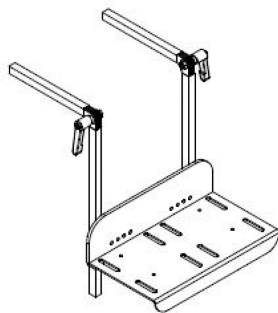

Reposapeus Freddy

Els reposapeus es poden escullir d'una peça o dos, són abatibles i ajustables.

Mesures

QUADRE DE MESSAGES (en cm)

Abatibles i regulables en altura

	AMPLE
TALLA 1	26
TALLA 2	30
TALLA 3	36

Abatibles, regulables en altura i paleta plegable

	AMPLE
TALLA 1	28
TALLA 2	34
TALLA 3	40

Reposapeus paletes separades fixes regulables en altura

	TALLA 1	TALLA 2
Longitud tub	16-28	26-38
Recomanat per a longitud de cama	24-36	34-46
Amplada mínima	30	36

Reposapeus paletes separadas abatibles regulables en altura

	TALLA 1	TALLA 2
Longitud tub	16-28	26-38
Recomanat per a longitud de cama	24-36	34-46
Amplada mínima	30	36
Angle	100°-165°	100°-165°

Models i talles

- SC9001001 Abatibles i regulables en altura - Talla 1 (ample 26 cm)
- SC9002001 Abatibles i regulables en altura - Talla 2 (ample 30 cm)
- SC9003001 Abatibles i regulables en altura - Talla 3 (ample 36 cm)
- SC9001007 Abatibles, regulables en altura i paleta plegable - Talla 1 (ample 28 cm)
- SC9002007 Abatibles, regulables en altura i paleta plegable - Talla 2 (ample 34 cm)
- SC9003007 Abatibles, regulables en altura i paleta plegable - Talla 3 (ample 40 cm)
- SC9301001 Reposapeus paletes separades fixes regulables en altura - Talla 1
- SC9302001 Reposapeus paletes separades fixes regulables en altura - Talla 2
- SC9301002 Reposapeus paletes separades abatibles regulables en altura - Talla 1
- SC9302002 Reposapeus paletes separades abatibles regulables en altura - Talla 2