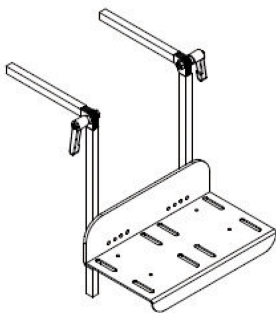

Reposapeus Freddy

Els reposapeus es poden escullir d'una peça o dos, són abatibles i ajustables.

Mesures

QUADRE DE MESSAGES (en cm)

Abatibles i regulables en altura

	AMPLE
TALLA 1	26
TALLA 2	30
TALLA 3	36

Abatibles, regulables en altura i paleta plegable

	AMPLE
TALLA 1	28
TALLA 2	34
TALLA 3	40

Reposapeus paletes separades fixes regulables en altura

	TALLA 1	TALLA 2
Longitud tub	16-28	26-38
Recomanat per a longitud de cama	24-36	34-46
Amplada mínima	30	36

Reposapeus paletes separadas abatibles regulables en altura

	TALLA 1	TALLA 2
Longitud tub	16-28	26-38
Recomanat per a longitud de cama	24-36	34-46
Amplada mínima	30	36
Angle	100°-165°	100°-165°

Models i talles

- SC9001001 Abatibles i regulables en altura - Talla 1 (ample 26 cm)
- SC9002001 Abatibles i regulables en altura - Talla 2 (ample 30 cm)
- SC9003001 Abatibles i regulables en altura - Talla 3 (ample 36 cm)
- SC9001007 Abatibles, regulables en altura i paleta plegable - Talla 1 (ample 28 cm)
- SC9002007 Abatibles, regulables en altura i paleta plegable - Talla 2 (ample 34 cm)
- SC9003007 Abatibles, regulables en altura i paleta plegable - Talla 3 (ample 40 cm)
- SC9301001 Reposapeus paletes separades fixes regulables en altura - Talla 1
- SC9302001 Reposapeus paletes separades fixes regulables en altura - Talla 2
- SC9301002 Reposapeus paletes separades abatibles regulables en altura - Talla 1
- SC9302002 Reposapeus paletes separades abatibles regulables en altura - Talla 2