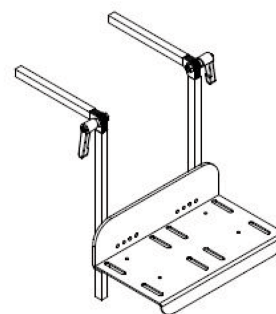

Reposapeus Freddy

Els reposapeus es poden escullir d'una peça o dos, són abatibles i ajustables.

Mesures

QUADRE DE MESURES (en cm)

Abatibles i regulables en altura

	AMPLE
TALLA 1	26
TALLA 2	30
TALLA 3	36

Abatibles, regulables en altura i paleta plegable

	AMPLE
TALLA 1	28
TALLA 2	34
TALLA 3	40

Reposapeus paletes separades fixes regulables en altura

	TALLA 1	TALLA 2
Longitud tub	16-28	26-38
Recomanat per a longitud de cama	24-36	34-46
Amplada mínima	30	36

Reposapeus paletes separadas abatibles regulables en altura

	TALLA 1	TALLA 2
Longitud tub	16-28	26-38
Recomanat per a longitud de cama	24-36	34-46
Amplada mínima	30	36
Angle	100º-165º	100º-165º

Models i talles

- SC9001001 Abatibles i regulables en altura - Talla 1 (ample 26 cm)
- SC9002001 Abatibles i regulables en altura - Talla 2 (ample 30 cm)
- SC9003001 Abatibles i regulables en altura - Talla 3 (ample 36 cm)
- SC9001007 Abatibles, regulables en altura i paleta plegable - Talla 1 (ample 28 cm)
- SC9002007 Abatibles, regulables en altura i paleta plegable - Talla 2 (ample 34 cm)
- SC9003007 Abatibles, regulables en altura i paleta plegable - Talla 3 (ample 40 cm)
- SC9301001 Reposapeus paletes separades fixes regulables en altura - Talla 1
- SC9302001 Reposapeus paletes separades fixes regulables en altura - Talla 2
- SC9301002 Reposapeus paletes separades abatibles regulables en altura - Talla 1
- SC9302002 Reposapeus paletes separades abatibles regulables en altura - Talla 2