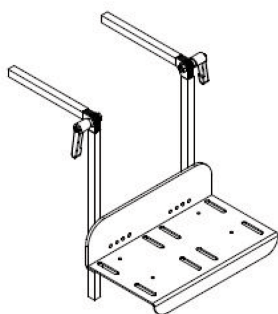

Reposapeus Freddy

Els reposapeus es poden escullir d'una peça o dos, són abatibles i ajustables.

Mesures

QUADRE DE MESURES (en cm)

Abatibles i regulables en altura

	AMPLE
TALLA 1	26
TALLA 2	30
TALLA 3	36

Abatibles, regulables en altura i paleta plegable

	AMPLE
TALLA 1	28
TALLA 2	34
TALLA 3	40

Reposapeus paletes separades fixes regulables en altura

	TALLA 1	TALLA 2
Longitud tub	16-28	26-38
Recomanat per a longitud de cama	24-36	34-46
Amplada mínima	30	36

Reposapeus paletes separadas abatibles regulables en altura

	TALLA 1	TALLA 2
Longitud tub	16-28	26-38
Recomanat per a longitud de cama	24-36	34-46
Amplada mínima	30	36
Angle	100º-165º	100º-165º

Models i talles

- SC9001001 Abatibles i regulables en altura - Talla 1 (ample 26 cm)
- SC9002001 Abatibles i regulables en altura - Talla 2 (ample 30 cm)
- SC9003001 Abatibles i regulables en altura - Talla 3 (ample 36 cm)
- SC9001007 Abatibles, regulables en altura i paleta plegable - Talla 1 (ample 28 cm)
- SC9002007 Abatibles, regulables en altura i paleta plegable - Talla 2 (ample 34 cm)
- SC9003007 Abatibles, regulables en altura i paleta plegable - Talla 3 (ample 40 cm)
- SC9301001 Reposapeus paletes separades fixes regulables en altura - Talla 1
- SC9302001 Reposapeus paletes separades fixes regulables en altura - Talla 2
- SC9301002 Reposapeus paletes separades abatibles regulables en altura - Talla 1
- SC9302002 Reposapeus paletes separades abatibles regulables en altura - Talla 2