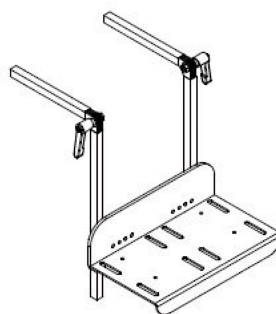

Reposapeus Freddy

Els reposapeus es poden escullir d'una peça o dos, són abatibles i ajustables.

Mesures

QUADRE DE MESURES (en cm)

Abatibles i regulables en altura

	AMPLE
TALLA 1	26
TALLA 2	30
TALLA 3	36

Abatibles, regulables en altura i paleta plegable

	AMPLE
TALLA 1	28
TALLA 2	34
TALLA 3	40

Reposapeus paletes separades fixes regulables en altura

	TALLA 1	TALLA 2
Longitud tub	16-28	26-38
Recomanat per a longitud de cama	24-36	34-46
Amplada mínima	30	36

Reposapeus paletes separadas abatibles regulables en altura

	TALLA 1	TALLA 2
Longitud tub	16-28	26-38
Recomanat per a longitud de cama	24-36	34-46
Amplada mínima	30	36
Angle	100º-165º	100º-165º

Models i talles

- SC9001001 Abatibles i regulables en altura - Talla 1 (ample 26 cm)
- SC9002001 Abatibles i regulables en altura - Talla 2 (ample 30 cm)
- SC9003001 Abatibles i regulables en altura - Talla 3 (ample 36 cm)
- SC9001007 Abatibles, regulables en altura i paleta plegable - Talla 1 (ample 28 cm)
- SC9002007 Abatibles, regulables en altura i paleta plegable - Talla 2 (ample 34 cm)
- SC9003007 Abatibles, regulables en altura i paleta plegable - Talla 3 (ample 40 cm)
- SC9301001 Reposapeus paletes separades fixes regulables en altura - Talla 1
- SC9302001 Reposapeus paletes separades fixes regulables en altura - Talla 2
- SC9301002 Reposapeus paletes separades abatibles regulables en altura - Talla 1
- SC9302002 Reposapeus paletes separades abatibles regulables en altura - Talla 2