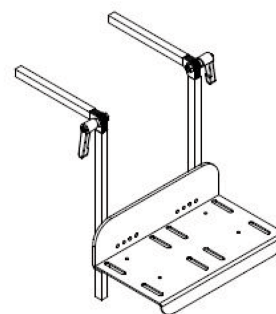

Reposapeus Freddy

Els reposapeus es poden escullir d'una peça o dos, són abatibles i ajustables.

Mesures

QUADRE DE MESURES (en cm)

Abatibles i regulables en altura

	AMPLE
TALLA 1	26
TALLA 2	30
TALLA 3	36

Abatibles, regulables en altura i paleta plegable

	AMPLE
TALLA 1	28
TALLA 2	34
TALLA 3	40

Reposapeuss paletes separades fixes regulables en altura

	TALLA 1	TALLA 2
Longitud tub	16-28	26-38
Recomanat per a longitud de cama	24-36	34-46
Amplada mínima	30	36

Reposapeus paletes separadas abatibles regulables en altura

	TALLA 1	TALLA 2
Longitud tub	16-28	26-38
Recomanat per a longitud de cama	24-36	34-46
Amplada mínima	30	36
Angle	100º-165º	100º-165º

Models i talles

- SC9001001 Abatibles i regulables en altura - Talla 1 (ample 26 cm)
- SC9002001 Abatibles i regulables en altura - Talla 2 (ample 30 cm)
- SC9003001 Abatibles i regulables en altura - Talla 3 (ample 36 cm)
- SC9001007 Abatibles, regulables en altura i paleta plegable - Talla 1 (ample 28 cm)
- SC9002007 Abatibles, regulables en altura i paleta plegable - Talla 2 (ample 34 cm)
- SC9003007 Abatibles, regulables en altura i paleta plegable - Talla 3 (ample 40 cm)
- SC9301001 Reposapeus paletes separades fixes regulables en altura - Talla 1
- SC9302001 Reposapeus paletes separades fixes regulables en altura - Talla 2
- SC9301002 Reposapeus paletes separades abatibles regulables en altura - Talla 1
- SC9302002 Reposapeus paletes separades abatibles regulables en altura - Talla 2