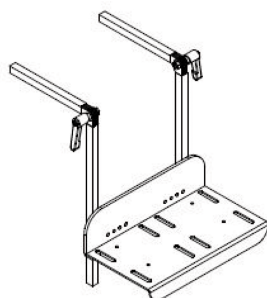

Reposapeus Freddy

Els reposapeus es poden escullir d'una peça o dos, són abatibles i ajustables.

Mesures

QUADRE DE MESURES (en cm)

Abatibles i regulables en altura

	AMPLE
TALLA 1	26
TALLA 2	30
TALLA 3	36

Abatibles, regulables en altura i paleta plegable

	AMPLE
TALLA 1	28
TALLA 2	34
TALLA 3	40

Reposapeuss paletes separades fixes regulables en altura

	TALLA 1	TALLA 2
Longitud tub	16-28	26-38
Recomanat per a longitud de cama	24-36	34-46
Amplada mínima	30	36

Reposapeus paletes separadas abatibles regulables en altura

	TALLA 1	TALLA 2
Longitud tub	16-28	26-38
Recomanat per a longitud de cama	24-36	34-46
Amplada mínima	30	36
Angle	100º-165º	100º-165º

Models i talles

- SC9001001 Abatibles i regulables en altura - Talla 1 (ample 26 cm)
- SC9002001 Abatibles i regulables en altura - Talla 2 (ample 30 cm)
- SC9003001 Abatibles i regulables en altura - Talla 3 (ample 36 cm)
- SC9001007 Abatibles, regulables en altura i paleta plegable - Talla 1 (ample 28 cm)
- SC9002007 Abatibles, regulables en altura i paleta plegable - Talla 2 (ample 34 cm)
- SC9003007 Abatibles, regulables en altura i paleta plegable - Talla 3 (ample 40 cm)
- SC9301001 Reposapeus paletes separades fixes regulables en altura - Talla 1
- SC9302001 Reposapeus paletes separades fixes regulables en altura - Talla 2
- SC9301002 Reposapeus paletes separades abatibles regulables en altura - Talla 1
- SC9302002 Reposapeus paletes separades abatibles regulables en altura - Talla 2