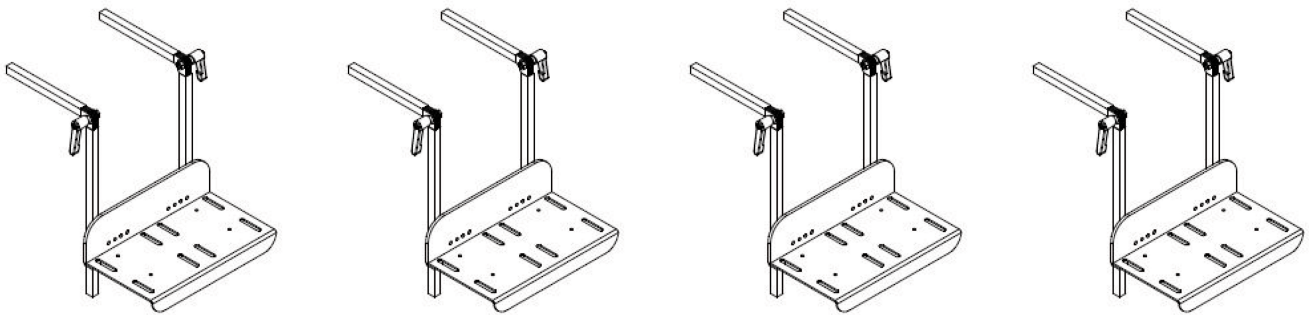

# Reposapeus Freddy

Els reposapeus es poden escullir d'una peça o dos, són abatibles i ajustables.

## Mesures

QUADRE DE MESURES (en cm)

Abatibles i regulables en altura

	AMPLE
TALLA 1	26
TALLA 2	30
TALLA 3	36

Abatibles, regulables en altura i paleta plegable

	AMPLE
TALLA 1	28
TALLA 2	34
TALLA 3	40

Reposapeus paletes separades fixes regulables en altura

	TALLA 1	TALLA 2
Longitud tub	16-28	26-38
Recomanat per a longitud de cama	24-36	34-46
Amplada mínima	30	36

Reposapeus paletes separadas abatibles regulables en altura

	TALLA 1	TALLA 2
Longitud tub	16-28	26-38
Recomanat per a longitud de cama	24-36	34-46
Amplada mínima	30	36
Angle	100º-165º	100º-165º

## Models i talles

- SC9001001 Abatibles i regulables en altura - Talla 1 (ample 26 cm)
- SC9002001 Abatibles i regulables en altura - Talla 2 (ample 30 cm)
- SC9003001 Abatibles i regulables en altura - Talla 3 (ample 36 cm)
- SC9001007 Abatibles, regulables en altura i paleta plegable - Talla 1 (ample 28 cm)
- SC9002007 Abatibles, regulables en altura i paleta plegable - Talla 2 (ample 34 cm)
- SC9003007 Abatibles, regulables en altura i paleta plegable - Talla 3 (ample 40 cm)
- SC9301001 Reposapeus paletes separades fixes regulables en altura - Talla 1
- SC9302001 Reposapeus paletes separades fixes regulables en altura - Talla 2
- SC9301002 Reposapeus paletes separades abatibles regulables en altura - Talla 1
- SC9302002 Reposapeus paletes separades abatibles regulables en altura - Talla 2