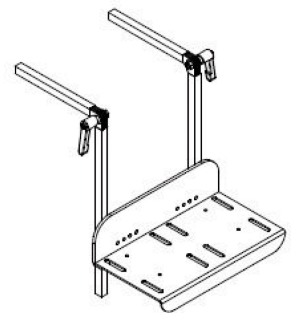

Reposapeus Freddy

Els reposapeus es poden escullir d'una peça o dos, són abatibles i ajustables.

Mesures

QUADRE DE MESSAGES (en cm)

Abatibles i regulables en altura

	AMPLE
TALLA 1	26
TALLA 2	30
TALLA 3	36

Abatibles, regulables en altura i paleta plegable

	AMPLE
TALLA 1	28
TALLA 2	34
TALLA 3	40

Reposapeus paletes separades fixes regulables en altura

	TALLA 1	TALLA 2
Longitud tub	16-28	26-38
Recomanat per a longitud de cama	24-36	34-46
Amplada mínima	30	36

Reposapeus paletes separadas abatibles regulables en altura

	TALLA 1	TALLA 2
Longitud tub	16-28	26-38
Recomanat per a longitud de cama	24-36	34-46
Amplada mínima	30	36
Angle	100°-165°	100°-165°

Models i talles

- SC9001001 Abatibles i regulables en altura - Talla 1 (ample 26 cm)
- SC9002001 Abatibles i regulables en altura - Talla 2 (ample 30 cm)
- SC9003001 Abatibles i regulables en altura - Talla 3 (ample 36 cm)
- SC9001007 Abatibles, regulables en altura i paleta plegable - Talla 1 (ample 28 cm)
- SC9002007 Abatibles, regulables en altura i paleta plegable - Talla 2 (ample 34 cm)
- SC9003007 Abatibles, regulables en altura i paleta plegable - Talla 3 (ample 40 cm)
- SC9301001 Reposapeus paletes separades fixes regulables en altura - Talla 1
- SC9302001 Reposapeus paletes separades fixes regulables en altura - Talla 2
- SC9301002 Reposapeus paletes separades abatibles regulables en altura - Talla 1
- SC9302002 Reposapeus paletes separades abatibles regulables en altura - Talla 2