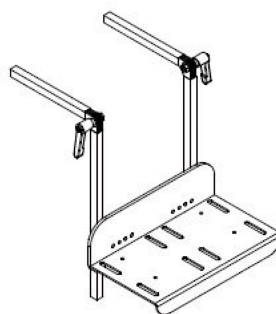

Reposapeus Freddy

Els reposapeus es poden escullir d'una peça o dos, són abatibles i ajustables.

Mesures

QUADRE DE MESURES (en cm)

Abatibles i regulables en altura

	AMPLE
TALLA 1	26
TALLA 2	30
TALLA 3	36

Abatibles, regulables en altura i paleta plegable

	AMPLE
TALLA 1	28
TALLA 2	34
TALLA 3	40

Reposapeuss paletes separades fixes regulables en altura

	TALLA 1	TALLA 2
Longitud tub	16-28	26-38
Recomanat per a longitud de cama	24-36	34-46
Amplada mínima	30	36

Reposapeus paletes separadas abatibles regulables en altura

	TALLA 1	TALLA 2
Longitud tub	16-28	26-38
Recomanat per a longitud de cama	24-36	34-46
Amplada mínima	30	36
Angle	100º-165º	100º-165º

Models i talles

- SC9001001 Abatibles i regulables en altura - Talla 1 (ample 26 cm)
- SC9002001 Abatibles i regulables en altura - Talla 2 (ample 30 cm)
- SC9003001 Abatibles i regulables en altura - Talla 3 (ample 36 cm)
- SC9001007 Abatibles, regulables en altura i paleta plegable - Talla 1 (ample 28 cm)
- SC9002007 Abatibles, regulables en altura i paleta plegable - Talla 2 (ample 34 cm)
- SC9003007 Abatibles, regulables en altura i paleta plegable - Talla 3 (ample 40 cm)
- SC9301001 Reposapeus paletes separades fixes regulables en altura - Talla 1
- SC9302001 Reposapeus paletes separades fixes regulables en altura - Talla 2
- SC9301002 Reposapeus paletes separades abatibles regulables en altura - Talla 1
- SC9302002 Reposapeus paletes separades abatibles regulables en altura - Talla 2