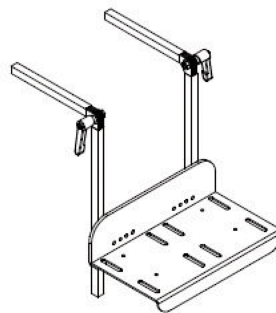

Reposapeus Freddy

Els reposapeus es poden escullir d'una peça o dos, són abatibles i ajustables.

Mesures

QUADRE DE MESSAGES (en cm)

Abatibles i regulables en altura

	AMPLE
TALLA 1	26
TALLA 2	30
TALLA 3	36

Abatibles, regulables en altura i paleta plegable

	AMPLE
TALLA 1	28
TALLA 2	34
TALLA 3	40

Reposapeus paletes separades fixes regulables en altura

	TALLA 1	TALLA 2
Longitud tub	16-28	26-38
Recomanat per a longitud de cama	24-36	34-46
Amplada mínima	30	36

Reposapeus paletes separadas abatibles regulables en altura

	TALLA 1	TALLA 2
Longitud tub	16-28	26-38
Recomanat per a longitud de cama	24-36	34-46
Amplada mínima	30	36
Angle	100°-165°	100°-165°

Models i talles

- SC9001001 Abatibles i regulables en altura - Talla 1 (ample 26 cm)
- SC9002001 Abatibles i regulables en altura - Talla 2 (ample 30 cm)
- SC9003001 Abatibles i regulables en altura - Talla 3 (ample 36 cm)
- SC9001007 Abatibles, regulables en altura i paleta plegable - Talla 1 (ample 28 cm)
- SC9002007 Abatibles, regulables en altura i paleta plegable - Talla 2 (ample 34 cm)
- SC9003007 Abatibles, regulables en altura i paleta plegable - Talla 3 (ample 40 cm)
- SC9301001 Reposapeus paletes separades fixes regulables en altura - Talla 1
- SC9302001 Reposapeus paletes separades fixes regulables en altura - Talla 2
- SC9301002 Reposapeus paletes separades abatibles regulables en altura - Talla 1
- SC9302002 Reposapeus paletes separades abatibles regulables en altura - Talla 2