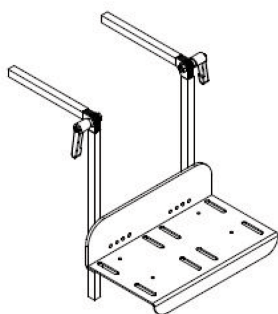

Reposapeus Freddy

Els reposapeus es poden escullir d'una peça o dos, són abatibles i ajustables.

Mesures

QUADRE DE MESURES (en cm)

Abatibles i regulables en altura

	AMPLE
TALLA 1	26
TALLA 2	30
TALLA 3	36

Abatibles, regulables en altura i paleta plegable

	AMPLE
TALLA 1	28
TALLA 2	34
TALLA 3	40

Reposapeuss paletes separades fixes regulables en altura

	TALLA 1	TALLA 2
Longitud tub	16-28	26-38
Recomanat per a longitud de cama	24-36	34-46
Amplada mínima	30	36

Reposapeus paletes separadas abatibles regulables en altura

	TALLA 1	TALLA 2
Longitud tub	16-28	26-38
Recomanat per a longitud de cama	24-36	34-46
Amplada mínima	30	36
Angle	100º-165º	100º-165º

Models i talles

- SC9001001 Abatibles i regulables en altura - Talla 1 (ample 26 cm)
- SC9002001 Abatibles i regulables en altura - Talla 2 (ample 30 cm)
- SC9003001 Abatibles i regulables en altura - Talla 3 (ample 36 cm)
- SC9001007 Abatibles, regulables en altura i paleta plegable - Talla 1 (ample 28 cm)
- SC9002007 Abatibles, regulables en altura i paleta plegable - Talla 2 (ample 34 cm)
- SC9003007 Abatibles, regulables en altura i paleta plegable - Talla 3 (ample 40 cm)
- SC9301001 Reposapeus paletes separades fixes regulables en altura - Talla 1
- SC9302001 Reposapeus paletes separades fixes regulables en altura - Talla 2
- SC9301002 Reposapeus paletes separades abatibles regulables en altura - Talla 1
- SC9302002 Reposapeus paletes separades abatibles regulables en altura - Talla 2