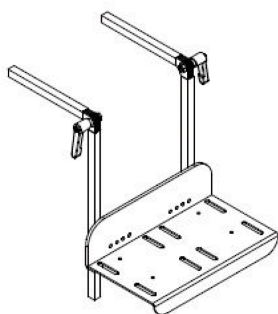

Reposapiés Freddy

Los reposapiés se pueden escoger de una pieza o dos, son abatibles y ajustables.

Medidas

CUADRO DE MEDIDAS (en cm)

Abatibles y regulables en altura

	ANCHO
TALLA 1	26
TALLA 2	30
TALLA 3	36

Abatibles, regulables en altura y paleta plegable

	ANCHO

TALLA 1	28
TALLA 2	34
TALLA 3	40

Reposapiés paletas separadas fijas regulables en altura

	TALLA 1	TALLA 2
Longitud tubo	16-28	26-38
Recomendado para longitud de pierna	24-36	34-46
Anchura mínima	30	36

Reposapiés paletas separadas abatibles regulables en altura

	TALLA 1	TALLA 2
Longitud tubo	16-28	26-38
Recomendado para longitud de pierna	24-36	34-46
Anchura mínima	30	36
ángulo	100º-165º	100º-165º

Modelos y tallas

- SC9001001 Abatibles y regulables en altura - Talla 1 (ancho 26 cm)
- SC9002001 Abatibles y regulables en altura - Talla 2 (ancho 30 cm)
- SC9003001 Abatibles y regulables en altura - Talla 3 (ancho 36 cm)
- SC9001007 Abatibles, regulables en altura y paleta plegable - Talla 1 (ancho 28 cm)
- SC9002007 Abatibles, regulables en altura y paleta plegable - Talla 2 (ancho 34 cm)
- SC9003007 Abatibles, regulables en altura y paleta plegable - Talla 3 (ancho 40 cm)
- SC9301001 Reposapiés paletas separadas fijas regulables en altura - Talla 1
- SC9302001 Reposapiés paletas separadas fijas regulables en altura - Talla 2
- SC9301002 Reposapiés paletas separadas abatibles regulables en altura - Talla 1
- SC9302002 Reposapiés paletas separadas abatibles regulables en altura - Talla 2