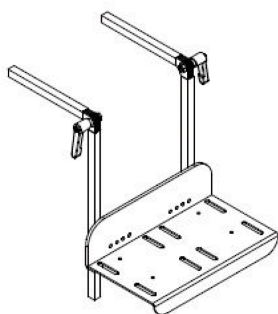

# Reposapiés Freddy

Los reposapiés se pueden escoger de una pieza o dos, son abatibles y ajustables.

## Medidas

CUADRO DE MEDIDAS (en cm)

Abatibles y regulables en altura

	ANCHO
TALLA 1	26
TALLA 2	30
TALLA 3	36

Abatibles, regulables en altura y paleta plegable

	ANCHO

TALLA 1	28
TALLA 2	34
TALLA 3	40

Reposapiés paletas separadas fijas regulables en altura

	TALLA 1	TALLA 2
Longitud tubo	16-28	26-38
Recomendado para longitud de pierna	24-36	34-46
Anchura mínima	30	36

Reposapiés paletas separadas abatibles regulables en altura

	TALLA 1	TALLA 2
Longitud tubo	16-28	26-38
Recomendado para longitud de pierna	24-36	34-46
Anchura mínima	30	36
ángulo	100º-165º	100º-165º

## Modelos y tallas

- SC9001001 Abatibles y regulables en altura - Talla 1 (ancho 26 cm)
- SC9002001 Abatibles y regulables en altura - Talla 2 (ancho 30 cm)
- SC9003001 Abatibles y regulables en altura - Talla 3 (ancho 36 cm)
- SC9001007 Abatibles, regulables en altura y paleta plegable - Talla 1 (ancho 28 cm)
- SC9002007 Abatibles, regulables en altura y paleta plegable - Talla 2 (ancho 34 cm)
- SC9003007 Abatibles, regulables en altura y paleta plegable - Talla 3 (ancho 40 cm)
- SC9301001 Reposapiés paletas separadas fijas regulables en altura - Talla 1
- SC9302001 Reposapiés paletas separadas fijas regulables en altura - Talla 2
- SC9301002 Reposapiés paletas separadas abatibles regulables en altura - Talla 1
- SC9302002 Reposapiés paletas separadas abatibles regulables en altura - Talla 2