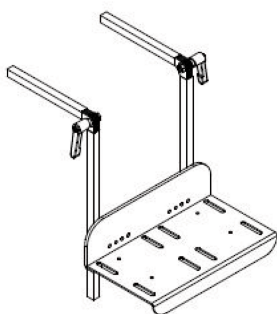

# Reposapiés Freddy

Los reposapiés se pueden escoger de una pieza o dos, son abatibles y ajustables.

## Medidas

CUADRO DE MEDIDAS (en cm)

Abatibles y regulables en altura

	ANCHO
TALLA 1	26
TALLA 2	30
TALLA 3	36

Abatibles, regulables en altura y paleta plegable

	ANCHO

TALLA 1	28
TALLA 2	34
TALLA 3	40

Reposapiés paletas separadas fijas regulables en altura

	TALLA 1	TALLA 2
Longitud tubo	16-28	26-38
Recomendado para longitud de pierna	24-36	34-46
Anchura mínima	30	36

Reposapiés paletas separadas abatibles regulables en altura

	TALLA 1	TALLA 2
Longitud tubo	16-28	26-38
Recomendado para longitud de pierna	24-36	34-46
Anchura mínima	30	36
ángulo	100º-165º	100º-165º

## Modelos y tallas

- SC9001001 Abatibles y regulables en altura - Talla 1 (ancho 26 cm)
- SC9002001 Abatibles y regulables en altura - Talla 2 (ancho 30 cm)
- SC9003001 Abatibles y regulables en altura - Talla 3 (ancho 36 cm)
- SC9001007 Abatibles, regulables en altura y paleta plegable - Talla 1 (ancho 28 cm)
- SC9002007 Abatibles, regulables en altura y paleta plegable - Talla 2 (ancho 34 cm)
- SC9003007 Abatibles, regulables en altura y paleta plegable - Talla 3 (ancho 40 cm)
- SC9301001 Reposapiés paletas separadas fijas regulables en altura - Talla 1
- SC9302001 Reposapiés paletas separadas fijas regulables en altura - Talla 2
- SC9301002 Reposapiés paletas separadas abatibles regulables en altura - Talla 1
- SC9302002 Reposapiés paletas separadas abatibles regulables en altura - Talla 2