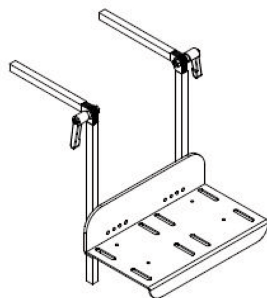

Reposapiés Freddy

Los reposapiés se pueden escoger de una pieza o dos, son abatibles y ajustables.

Medidas

CUADRO DE MEDIDAS (en cm)

Abatibles y regulables en altura

	ANCHO
TALLA 1	26
TALLA 2	30
TALLA 3	36

Abatibles, regulables en altura y paleta plegable

	ANCHO

TALLA 1	28
TALLA 2	34
TALLA 3	40

Reposapiés paletas separadas fijas regulables en altura

	TALLA 1	TALLA 2
Longitud tubo	16-28	26-38
Recomendado para longitud de pierna	24-36	34-46
Anchura mínima	30	36

Reposapiés paletas separadas abatibles regulables en altura

	TALLA 1	TALLA 2
Longitud tubo	16-28	26-38
Recomendado para longitud de pierna	24-36	34-46
Anchura mínima	30	36
ángulo	100º-165º	100º-165º

Modelos y tallas

- SC9001001 Abatibles y regulables en altura - Talla 1 (ancho 26 cm)
- SC9002001 Abatibles y regulables en altura - Talla 2 (ancho 30 cm)
- SC9003001 Abatibles y regulables en altura - Talla 3 (ancho 36 cm)
- SC9001007 Abatibles, regulables en altura y paleta plegable - Talla 1 (ancho 28 cm)
- SC9002007 Abatibles, regulables en altura y paleta plegable - Talla 2 (ancho 34 cm)
- SC9003007 Abatibles, regulables en altura y paleta plegable - Talla 3 (ancho 40 cm)
- SC9301001 Reposapiés paletas separadas fijas regulables en altura - Talla 1
- SC9302001 Reposapiés paletas separadas fijas regulables en altura - Talla 2
- SC9301002 Reposapiés paletas separadas abatibles regulables en altura - Talla 1
- SC9302002 Reposapiés paletas separadas abatibles regulables en altura - Talla 2