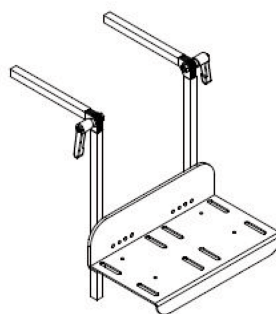

Reposapiés Freddy

Los reposapiés se pueden escoger de una pieza o dos, son abatibles y ajustables.

Medidas

CUADRO DE MEDIDAS (en cm)

Abatibles y regulables en altura

	ANCHO
TALLA 1	26
TALLA 2	30
TALLA 3	36

Abatibles, regulables en altura y paleta plegable

	ANCHO

TALLA 1	28
TALLA 2	34
TALLA 3	40

Reposapiés paletas separadas fijas regulables en altura

	TALLA 1	TALLA 2
Longitud tubo	16-28	26-38
Recomendado para longitud de pierna	24-36	34-46
Anchura mínima	30	36

Reposapiés paletas separadas abatibles regulables en altura

	TALLA 1	TALLA 2
Longitud tubo	16-28	26-38
Recomendado para longitud de pierna	24-36	34-46
Anchura mínima	30	36
ángulo	100º-165º	100º-165º

Modelos y tallas

- SC9001001 Abatibles y regulables en altura - Talla 1 (ancho 26 cm)
- SC9002001 Abatibles y regulables en altura - Talla 2 (ancho 30 cm)
- SC9003001 Abatibles y regulables en altura - Talla 3 (ancho 36 cm)
- SC9001007 Abatibles, regulables en altura y paleta plegable - Talla 1 (ancho 28 cm)
- SC9002007 Abatibles, regulables en altura y paleta plegable - Talla 2 (ancho 34 cm)
- SC9003007 Abatibles, regulables en altura y paleta plegable - Talla 3 (ancho 40 cm)
- SC9301001 Reposapiés paletas separadas fijas regulables en altura - Talla 1
- SC9302001 Reposapiés paletas separadas fijas regulables en altura - Talla 2
- SC9301002 Reposapiés paletas separadas abatibles regulables en altura - Talla 1
- SC9302002 Reposapiés paletas separadas abatibles regulables en altura - Talla 2