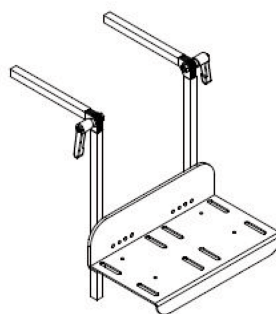

# Reposapiés Freddy

Los reposapiés se pueden escoger de una pieza o dos, son abatibles y ajustables.

## Medidas

CUADRO DE MEDIDAS (en cm)

Abatibles y regulables en altura

	ANCHO
TALLA 1	26
TALLA 2	30
TALLA 3	36

Abatibles, regulables en altura y paleta plegable

	ANCHO

TALLA 1	28
TALLA 2	34
TALLA 3	40

Reposapiés paletas separadas fijas regulables en altura

	TALLA 1	TALLA 2
Longitud tubo	16-28	26-38
Recomendado para longitud de pierna	24-36	34-46
Anchura mínima	30	36

Reposapiés paletas separadas abatibles regulables en altura

	TALLA 1	TALLA 2
Longitud tubo	16-28	26-38
Recomendado para longitud de pierna	24-36	34-46
Anchura mínima	30	36
ángulo	100º-165º	100º-165º

## Modelos y tallas

- SC9001001 Abatibles y regulables en altura - Talla 1 (ancho 26 cm)
- SC9002001 Abatibles y regulables en altura - Talla 2 (ancho 30 cm)
- SC9003001 Abatibles y regulables en altura - Talla 3 (ancho 36 cm)
- SC9001007 Abatibles, regulables en altura y paleta plegable - Talla 1 (ancho 28 cm)
- SC9002007 Abatibles, regulables en altura y paleta plegable - Talla 2 (ancho 34 cm)
- SC9003007 Abatibles, regulables en altura y paleta plegable - Talla 3 (ancho 40 cm)
- SC9301001 Reposapiés paletas separadas fijas regulables en altura - Talla 1
- SC9302001 Reposapiés paletas separadas fijas regulables en altura - Talla 2
- SC9301002 Reposapiés paletas separadas abatibles regulables en altura - Talla 1
- SC9302002 Reposapiés paletas separadas abatibles regulables en altura - Talla 2