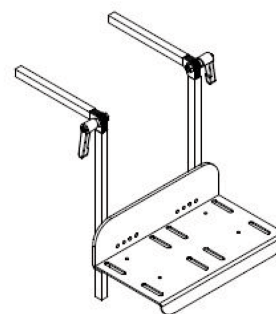

# Reposapiés Freddy

Los reposapiés se pueden escoger de una pieza o dos, son abatibles y ajustables.

## Medidas

CUADRO DE MEDIDAS (en cm)

Abatibles y regulables en altura

	ANCHO
TALLA 1	26
TALLA 2	30
TALLA 3	36

Abatibles, regulables en altura y paleta plegable

	ANCHO

TALLA 1	28
TALLA 2	34
TALLA 3	40

Reposapiés paletas separadas fijas regulables en altura

	TALLA 1	TALLA 2
Longitud tubo	16-28	26-38
Recomendado para longitud de pierna	24-36	34-46
Anchura mínima	30	36

Reposapiés paletas separadas abatibles regulables en altura

	TALLA 1	TALLA 2
Longitud tubo	16-28	26-38
Recomendado para longitud de pierna	24-36	34-46
Anchura mínima	30	36
ángulo	100º-165º	100º-165º

## Modelos y tallas

- SC9001001 Abatibles y regulables en altura - Talla 1 (ancho 26 cm)
- SC9002001 Abatibles y regulables en altura - Talla 2 (ancho 30 cm)
- SC9003001 Abatibles y regulables en altura - Talla 3 (ancho 36 cm)
- SC9001007 Abatibles, regulables en altura y paleta plegable - Talla 1 (ancho 28 cm)
- SC9002007 Abatibles, regulables en altura y paleta plegable - Talla 2 (ancho 34 cm)
- SC9003007 Abatibles, regulables en altura y paleta plegable - Talla 3 (ancho 40 cm)
- SC9301001 Reposapiés paletas separadas fijas regulables en altura - Talla 1
- SC9302001 Reposapiés paletas separadas fijas regulables en altura - Talla 2
- SC9301002 Reposapiés paletas separadas abatibles regulables en altura - Talla 1
- SC9302002 Reposapiés paletas separadas abatibles regulables en altura - Talla 2