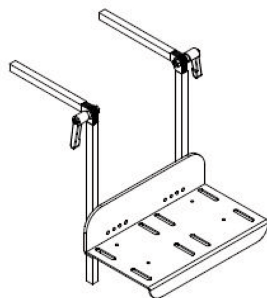

# Reposapiés Freddy

Los reposapiés se pueden escoger de una pieza o dos, son abatibles y ajustables.

## Medidas

CUADRO DE MEDIDAS (en cm)

Abatibles y regulables en altura

	ANCHO
TALLA 1	26
TALLA 2	30
TALLA 3	36

Abatibles, regulables en altura y paleta plegable

	ANCHO

TALLA 1	28
TALLA 2	34
TALLA 3	40

Reposapiés paletas separadas fijas regulables en altura

	TALLA 1	TALLA 2
Longitud tubo	16-28	26-38
Recomendado para longitud de pierna	24-36	34-46
Anchura mínima	30	36

Reposapiés paletas separadas abatibles regulables en altura

	TALLA 1	TALLA 2
Longitud tubo	16-28	26-38
Recomendado para longitud de pierna	24-36	34-46
Anchura mínima	30	36
ángulo	100º-165º	100º-165º

## Modelos y tallas

- SC9001001 Abatibles y regulables en altura - Talla 1 (ancho 26 cm)
- SC9002001 Abatibles y regulables en altura - Talla 2 (ancho 30 cm)
- SC9003001 Abatibles y regulables en altura - Talla 3 (ancho 36 cm)
- SC9001007 Abatibles, regulables en altura y paleta plegable - Talla 1 (ancho 28 cm)
- SC9002007 Abatibles, regulables en altura y paleta plegable - Talla 2 (ancho 34 cm)
- SC9003007 Abatibles, regulables en altura y paleta plegable - Talla 3 (ancho 40 cm)
- SC9301001 Reposapiés paletas separadas fijas regulables en altura - Talla 1
- SC9302001 Reposapiés paletas separadas fijas regulables en altura - Talla 2
- SC9301002 Reposapiés paletas separadas abatibles regulables en altura - Talla 1
- SC9302002 Reposapiés paletas separadas abatibles regulables en altura - Talla 2