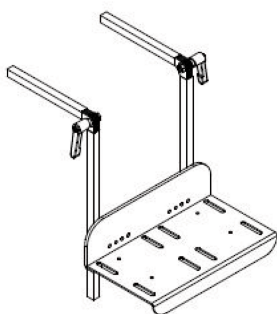

Reposapiés Freddy

Los reposapiés se pueden escoger de una pieza o dos, son abatibles y ajustables.

Medidas

CUADRO DE MEDIDAS (en cm)

Abatibles y regulables en altura

	ANCHO
TALLA 1	26
TALLA 2	30
TALLA 3	36

Abatibles, regulables en altura y paleta plegable

	ANCHO

TALLA 1	28
TALLA 2	34
TALLA 3	40

Reposapiés paletas separadas fijas regulables en altura

	TALLA 1	TALLA 2
Longitud tubo	16-28	26-38
Recomendado para longitud de pierna	24-36	34-46
Anchura mínima	30	36

Reposapiés paletas separadas abatibles regulables en altura

	TALLA 1	TALLA 2
Longitud tubo	16-28	26-38
Recomendado para longitud de pierna	24-36	34-46
Anchura mínima	30	36
ángulo	100º-165º	100º-165º

Modelos y tallas

- SC9001001 Abatibles y regulables en altura - Talla 1 (ancho 26 cm)
- SC9002001 Abatibles y regulables en altura - Talla 2 (ancho 30 cm)
- SC9003001 Abatibles y regulables en altura - Talla 3 (ancho 36 cm)
- SC9001007 Abatibles, regulables en altura y paleta plegable - Talla 1 (ancho 28 cm)
- SC9002007 Abatibles, regulables en altura y paleta plegable - Talla 2 (ancho 34 cm)
- SC9003007 Abatibles, regulables en altura y paleta plegable - Talla 3 (ancho 40 cm)
- SC9301001 Reposapiés paletas separadas fijas regulables en altura - Talla 1
- SC9302001 Reposapiés paletas separadas fijas regulables en altura - Talla 2
- SC9301002 Reposapiés paletas separadas abatibles regulables en altura - Talla 1
- SC9302002 Reposapiés paletas separadas abatibles regulables en altura - Talla 2