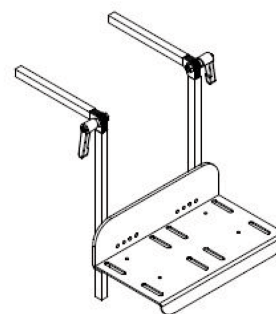

Reposapiés Freddy

Los reposapiés se pueden escoger de una pieza o dos, son abatibles y ajustables.

Medidas

CUADRO DE MEDIDAS (en cm)

Abatibles y regulables en altura

	ANCHO
TALLA 1	26
TALLA 2	30
TALLA 3	36

Abatibles, regulables en altura y paleta plegable

	ANCHO

TALLA 1	28
TALLA 2	34
TALLA 3	40

Reposapiés paletas separadas fijas regulables en altura

	TALLA 1	TALLA 2
Longitud tubo	16-28	26-38
Recomendado para longitud de pierna	24-36	34-46
Anchura mínima	30	36

Reposapiés paletas separadas abatibles regulables en altura

	TALLA 1	TALLA 2
Longitud tubo	16-28	26-38
Recomendado para longitud de pierna	24-36	34-46
Anchura mínima	30	36
ángulo	100º-165º	100º-165º

Modelos y tallas

- SC9001001 Abatibles y regulables en altura - Talla 1 (ancho 26 cm)
- SC9002001 Abatibles y regulables en altura - Talla 2 (ancho 30 cm)
- SC9003001 Abatibles y regulables en altura - Talla 3 (ancho 36 cm)
- SC9001007 Abatibles, regulables en altura y paleta plegable - Talla 1 (ancho 28 cm)
- SC9002007 Abatibles, regulables en altura y paleta plegable - Talla 2 (ancho 34 cm)
- SC9003007 Abatibles, regulables en altura y paleta plegable - Talla 3 (ancho 40 cm)
- SC9301001 Reposapiés paletas separadas fijas regulables en altura - Talla 1
- SC9302001 Reposapiés paletas separadas fijas regulables en altura - Talla 2
- SC9301002 Reposapiés paletas separadas abatibles regulables en altura - Talla 1
- SC9302002 Reposapiés paletas separadas abatibles regulables en altura - Talla 2