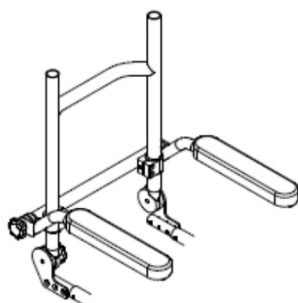

Reposabrazos Freddy

Freddy tiene disponible reposabrazos ajustable en ángulo y anchura plegables y no plegables

Models i talles

- SC2500025 Reposabrazos ajustables en ángulo y anchura - Talla 0
- SC2501025 Reposabrazos ajustables en ángulo y anchura - Talla 1
- SC2502025 Reposabrazos ajustables en ángulo y anchura - Talla 2 y 3
- SC2500026 Reposabrazos plegables ajustables en ángulo y anchura - Talla 0
- SC2501026 Reposabrazos plegables ajustables en ángulo y anchura - Talla 1
- SC2502026 Reposabrazos plegables ajustables en ángulo y anchura - Talla 2 y 3