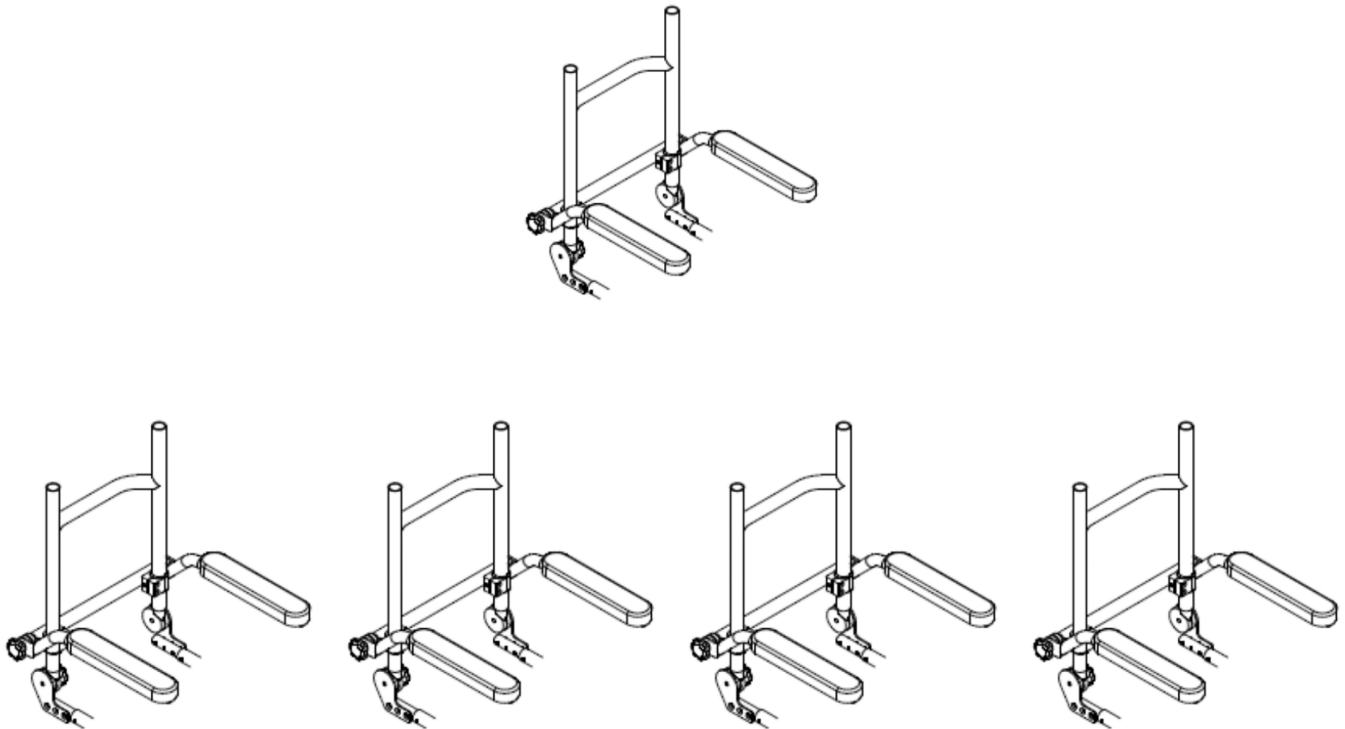

Reposabrazos Freddy

Freddy tiene disponible reposabrazos ajustable en ángulo y anchura plegables y no plegables

Models i talles

- SC2500025 Reposabrazos ajustables en ángulo y anchura - Talla 0
- SC2501025 Reposabrazos ajustables en ángulo y anchura - Talla 1
- SC2502025 Reposabrazos ajustables en ángulo y anchura - Talla 2 y 3
- SC2500026 Reposabrazos plegables ajustables en ángulo y anchura - Talla 0
- SC2501026 Reposabrazos plegables ajustables en ángulo y anchura - Talla 1
- SC2502026 Reposabrazos plegables ajustables en ángulo y anchura - Talla 2 y 3