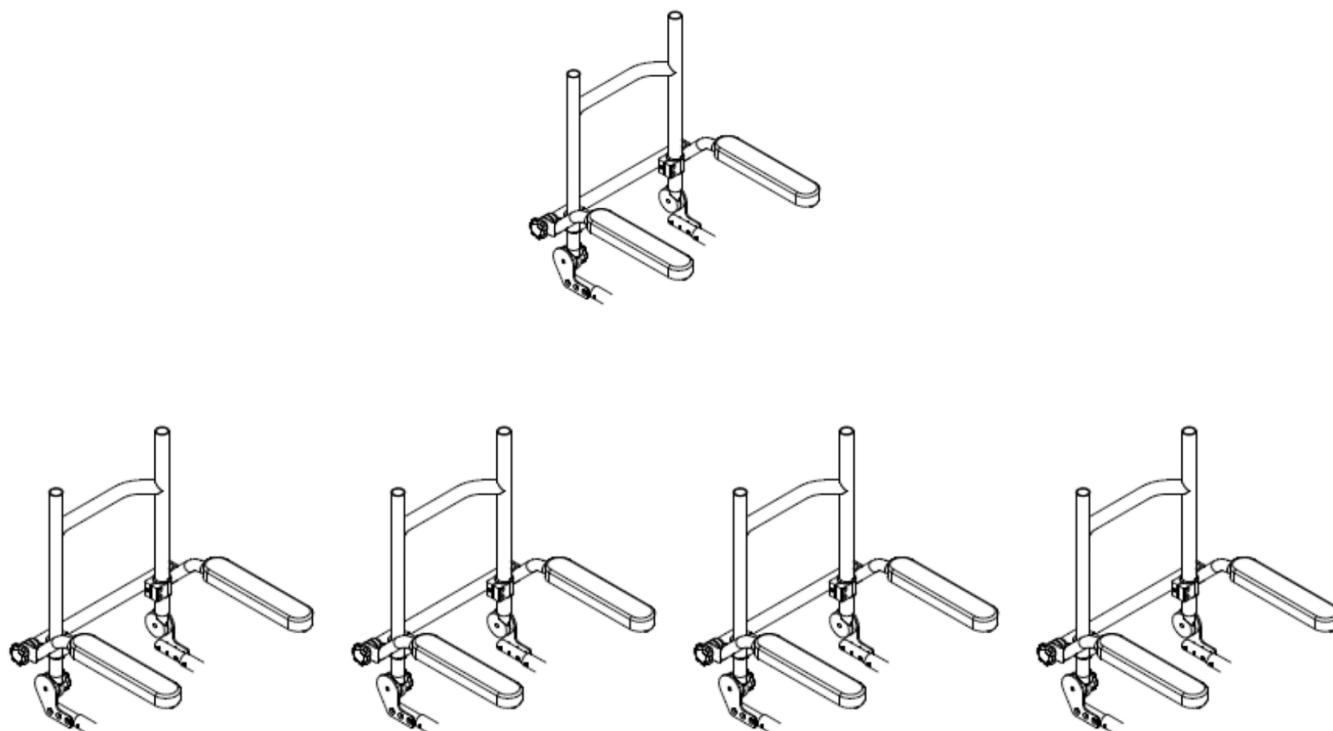

Reposabrazos Freddy

Freddy tiene disponible reposabrazos ajustable en ángulo y anchura plegables y no plegables

Models i talles

- SC2500025 Reposabrazos ajustables en ángulo y anchura - Talla 0
- SC2501025 Reposabrazos ajustables en ángulo y anchura - Talla 1
- SC2502025 Reposabrazos ajustables en ángulo y anchura - Talla 2 y 3
- SC2500026 Reposabrazos plegables ajustables en ángulo y anchura - Talla 0
- SC2501026 Reposabrazos plegables ajustables en ángulo y anchura - Talla 1
- SC2502026 Reposabrazos plegables ajustables en ángulo y anchura - Talla 2 y 3