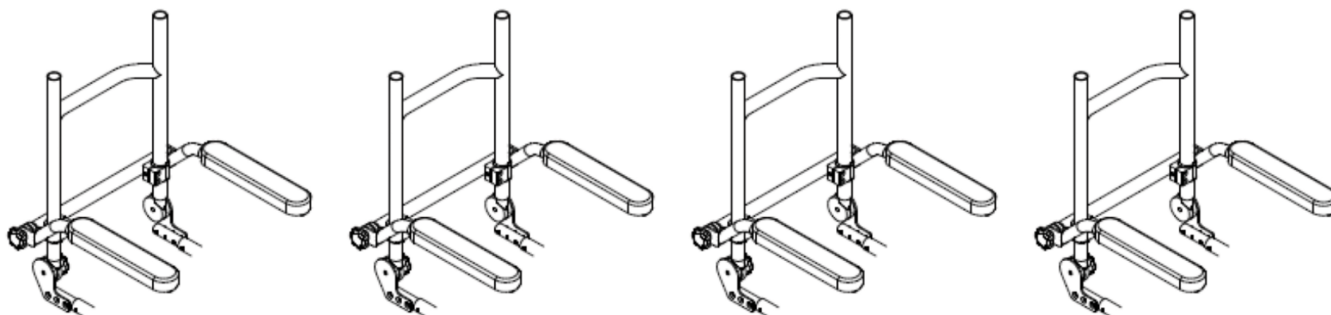

Reposabrazos Freddy

Freddy tiene disponible reposabrazos ajustable en ángulo y anchura plegables y no plegables

Models i talles

- SC2500025 Reposabrazos ajustables en ángulo y anchura - Talla 0
- SC2501025 Reposabrazos ajustables en ángulo y anchura - Talla 1
- SC2502025 Reposabrazos ajustables en ángulo y anchura - Talla 2 y 3
- SC2500026 Reposabrazos plegables ajustables en ángulo y anchura - Talla 0
- SC2501026 Reposabrazos plegables ajustables en ángulo y anchura - Talla 1
- SC2502026 Reposabrazos plegables ajustables en ángulo y anchura - Talla 2 y 3